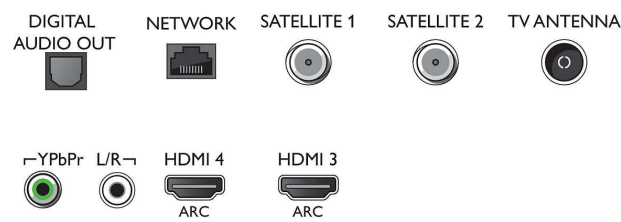

Світлодіодний телевізор 4K UHD Android TV

Телевізор 139 см (55 д.) із Ambilight 2900 Picture Performance Index, Підтримка HDR10+, Процесор P5 Perfect Picture Engine

Специфікації

Ambilight

- Функції Ambilight: Вбудована Ambilight+hue, Адаптація до кольору стіни, Режим розслаблюючого світла, Режим гри, Музичний режим Ambilight
- Версія Ambilight: 3-стороннє

Зображення/дисплей

- Формат кадру: 16:9
- Розмір екрана по діагоналі (у дюймах): 55 дюймів
- Розмір екрана по діагоналі (у метрах): 139 см

- Дисплей: 4K Ultra HD LED
- Роздільна здатність панелі: 3840x2160
- Процесор зображення: P5 Perfect Picture Engine
- Покращення зображення: Micro Dimming Pro, Ultra Resolution, 2900 PPI, Широка колірна гама 90% DCI/P3

Підтримувана роздільна здатність дисплея

- Комп'ютерні входи на HDMI1/2: до 4K UHD 3840x2160 при 60 Гц, підтримка HDR, HDR10/HLG

55PUS9104/12

- Комп'ютерні входи на HDMI3/4: до 4K UHD 3840x2160 при 60 Гц
- Комп'ютерні входи на HDMI1/2: до 4K UHD 3840x2160 при 60 Гц, підтримка HDR, HDR10/HLG
- Комп'ютерні входи на HDMI3/4: до 4K UHD 3840x2160 при 60 Гц

Тюнер/Прийм/Передача

- Два тюнери
- Цифрові телевізори: DVB-T/T2/T2-HD/C/S/S2
- Відтворення відео: NTSC, PAL, SECAM

Connections

Side

Bottom