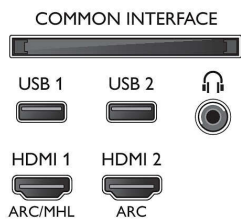

Світлодіодний телевізор 4K UHD Android TV

Телевізор 139 см (55 д.) із Ambilight 2900 Picture Performance Index, Підтримка HDR10+, Процесор P5 Perfect Picture Engine

Специфікації

Ambilight

- Функції Ambilight: Вбудована Ambilight+hue, Адаптація до кольору стіни, Режим розслаблюючого світла, Режим гри, Музичний режим Ambilight
- Версія Ambilight: 3-стороннє

Зображення/дисплей

- Формат кадру: 16:9
- Розмір екрана по діагоналі (у дюймах): 55 дюймів
- Розмір екрана по діагоналі (у метрах): 139 см

- Дисплей: 4K Ultra HD LED
- Роздільна здатність панелі: 3840x2160
- Процесор зображення: P5 Perfect Picture Engine
- Покращення зображення: Micro Dimming Pro, Ultra Resolution, 2900 PPI, Широка колірна гама 90% DCI/P3

Підтримувана роздільна здатність дисплея

- Комп'ютерні входи на HDMI1/2: до 4K UHD 3840x2160 при 60 Гц, підтримка HDR, HDR10/HLG

55PUS9104/12

- Комп'ютерні входи на HDMI3/4: до 4K UHD 3840x2160 при 60 Гц
- Комп'ютерні входи на HDMI1/2: до 4K UHD 3840x2160 при 60 Гц, підтримка HDR, HDR10/HLG
- Комп'ютерні входи на HDMI3/4: до 4K UHD 3840x2160 при 60 Гц

Тюнер/Прийм/Передача

- Два тюнери
- Цифрові телевізори: DVB-T/T2/T2-HD/C/S/S2
- Відтворення відео: NTSC, PAL, SECAM

Connections

Side