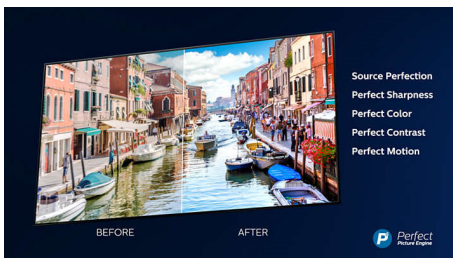

Процесор P5 Perfect Picture Engine

Із процесором Philips P5 зображення таке ж неперевершене, як і Ваш улюблений контент. Деталі мають помітно більшу

глибину. Кольори яскраві, а тони шкіри більш реалістичні. Контрастність така висока, що Ви відчуватимете кожну деталь. Рухи ідеально плавні.

Створено у співпраці з Georg Jensen

Philips та Georg Jensen. Два європейські імені, об'єднані вірою у зовнішню силу дизайну. Доповніть своє житло поєднанням найсучаснішої технології зображення та елегантного скандинавського стилю.