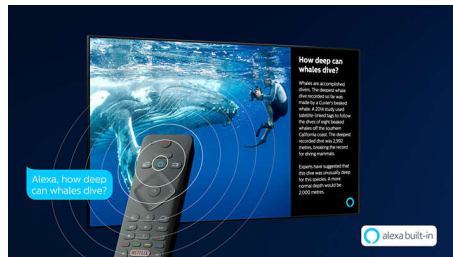

Керування голосом

Тепер ви можете керувати своїм телевізором Philips Smart TV за допомогою голосу. Перемикайте канали, попросивши Alexa. Переходьте в режим ігрової консолі. Керуйте розумними пристроями (наприклад, світильниками і термостатом). За допомогою Alexa ви все це можете робити і навіть більше.

50PUS7805/12