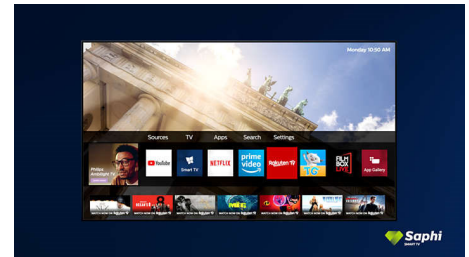

SAPHI Smart TV

SAPHI – це швидка, інтуїтивна операційна система, завдяки якій користуватися Philips Smart TV є справжнім задоволенням. Насолоджуйтеся доступом до чіткого меню у вигляді піктограм натисненням однієї кнопки. Виконуйте швидку навігацію популярними додатками Philips Smart TV, зокрема YouTube, Netflix та іншими.