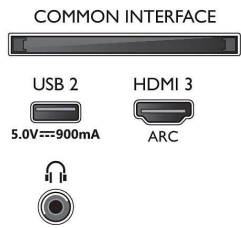

Світлодіодний телевізор 4K UHD Smart TV

Телевізор 126 см (50 д.) із Ambilight Підтримка основних форматів HDR, Процесор P5 Perfect Picture Engine, Вбудований помічник Alexa

Специфікації

Ambilight

- Функції Ambilight: Музичний режим Ambilight, Вбудована Ambilight+hue, Режим гри, Режим розслаблюючого світла, Адаптація до кольору стіни
- Версія Ambilight: 3-стороннє

Зображення/дисплей

- Формат кадру: 16:9
- Розмір екрана по діагоналі (у дюймах): 50 дюймів
- Розмір екрана по діагоналі (у метрах): 126 см

- Дисплей: 4K Ultra HD LED
- Роздільна здатність панелі: 3840x2160
- Процесор зображення: P5 Perfect Picture Engine
- Покращення зображення: Ultra Resolution, Dolby Vision, HDR10+, 1700 PPI, HLG (Hybrid Log Gamma)
- Розмір екрана по діагоналі (у дюймах): 50 дюймів

Підтримувана роздільна здатність дисплея

- Комп'ютерні входи на всіх HDMI: до 4K UHD

50PUS7805/12

- 3840x2160 при 60 Гц, підтримка HDR, HDR10/HLG
- Відеовходи на всіх HDMI: до 4K UHD 3840x2160 при 60 Гц, Підтримка HDR, HDR10/HLG (Hybrid Log Gamma), HDR10+/Dolby Vision

Тюнер/Прийм/Передача

- Цифрові телевізори: DVB-T/T2/T2-HD/C/S/S2
- Відтворення відео: PAL, SECAM
- Підтримка MPEG: MPEG2, MPEG4
- Телегід*: Електронний довідник програм на 8 днів

Connections

Side