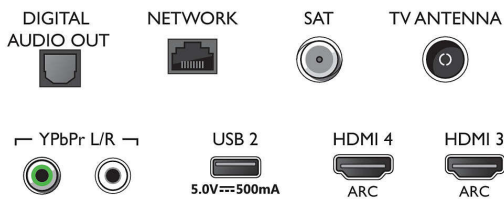

Тюнер/Прийм/Передача

- Цифрові телевізори: DVB-T/T2/T2-HD/C/S/S2
- Відтворення відео: NTSC, PAL, SECAM
- Підтримка MPEG: MPEG2, MPEG4
- Телегід*: Електронний довідник програм на

Connections

Side

Bottom

Світлодіодний телевізор 4K UHD Android TV