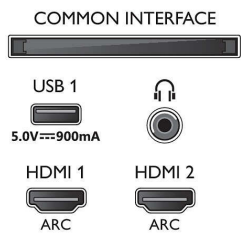

Світлодіодний телевізор 4K UHD Android TV

Телевізор 139 см (55 д.) із Ambilight 1700 Picture Performance Index, HDR 10+, Процесор P5 Perfect Picture Engine

Специфікації

Ambilight

- Функції Ambilight: Вбудована Ambilight+hue, Музичний режим Ambilight, Режим гри, Адаптація до кольору стіни, Режим розслаблюючого світла
- Версія Ambilight: 3-стороннє

Зображення/дисплей

- Формат кадру: 16:9
- Розмір екрана по діагоналі (у метрах): 139 см
- Дисплей: 4K Ultra HD LED

- Роздільна здатність панелі: 3840x2160
- Процесор зображення: P5 Perfect Picture Engine
- Покращення зображення: Ultra Resolution, HDR10+, Dolby Vision, Micro Dimming Pro, 1700 PPI
- Розмір екрана по діагоналі (у дюймах): 55 дюймів

Підтримувана роздільна здатність дисплея

- Комп'ютерні входи на всіх HDMI: підтримка

55PUS7354/12

HDR, HDR10/ HLG, до 4K UHD 3840x2160 при 60 Гц

- Відеовходи на всіх HDMI: до 4K UHD 3840x2160 при 60 Гц, Підтримка HDR, HDR10/ HLG (Hybrid Log Gamma), HDR10+/Dolby Vision

Тюнер/Прийм/Передача

- Цифрові телевізори: DVB-T/T2/T2-HD/C/S/S2
- Відтворення відео: NTSC, PAL, SECAM
- Підтримка MPEG: MPEG2, MPEG4
- Телегід*: Електронний довідник програм на

Connections

Side