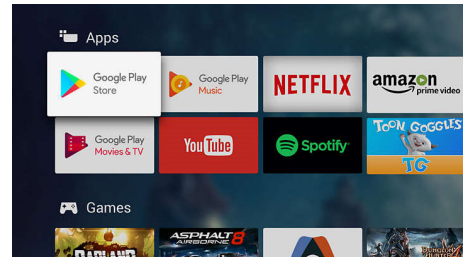

Телевміст

Виходьте за межі звичайних телепрограм завдяки магазину Google Play Store та галереї додатків Philips App Gallery. Насолоджуйтеся нескінченними відео, телепрограммами, музикою, додатками та іграми онлайн. Більше цікавого.

Голосове керування із штучним інтелектом.

Керуйте телевізором Philips Android TV за допомогою власного голосу. Бажаєте зіграти в гру, переглянути відео Netflix чи знайти контент і додатки в магазині Google Play Store? Просто скажіть про це своєму телевізору. Можна навіть давати команди усім домашнім розумним пристроям, сумісним з Google Помічником, – наприклад, зменшити яскравість освітлення чи налаштувати термостат під час перегляду фільму. І все це, не встаючи з дивану. Не обов'язково шукати пульт дистанційного керування. Тепер можна за допомогою голосу керувати телевізором Philips Smart TV через пристрої із підтримкою помічника Alexa, як-от Amazon Echo. Вмикайте телевізор, перемикайте канали, переключайтеся на ігрову консоль тощо за допомогою голосового помічника Alexa.

Потужні ефекти

Чіткий діалог. Потужні ефекти.

Добре збалансоване аудіо

Добре збалансоване аудіо з повнодіапазонних динаміків.

Тонка конструкція

Тонка конструкція. Тонка металева рамка та металева поворотна підставка