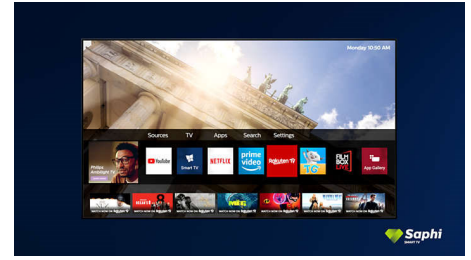

55PUS6754/12

SAPHI Smart TV

SAPHI – це швидка, інтуїтивна операційна система, завдяки якій користуватися Philips Smart TV є справжнім задоволенням. Насолоджуйтеся чудовою якістю зображення та доступом до чіткого меню у вигляді піктограм натисненням однієї кнопки. Легко керуйте телевізором та виконуйте швидку навігацію популярними додатками Philips Smart TV, зокрема YouTube, Netflix та іншими.