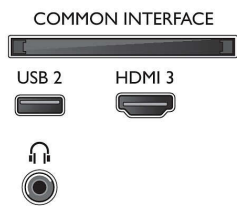

Світлодіодний телевізор 4K UHD Smart TV

Телевізор 139 см (55 д.) із Ambilight 1200 Picture Performance Index, HDR 10+, Процесор Pixel Precise Ultra HD

Специфікації

Ambilight

- Версія Ambilight: 3-стороннє

Зображення/дисплей

- Формат кадру: 16:9
- Розмір екрана по діагоналі (у метрах): 139 см
- Дисплей: 4K Ultra HD LED
- Роздільна здатність панелі: 3840x2160
- Покращення зображення: Micro Dimming, Процесор Pixel Precise Ultra HD, Ultra Resolution, 1200 PPI
- Розмір екрана по діагоналі (у дюймах): 55 дюймів

Підтримувана роздільна здатність дисплея

- Комп'ютерні входи на всіх HDMI: до 4K UHD 3840x2160 при 60 Гц
- Відеовходи на всіх HDMI: до 4K UHD 3840x2160 при 60 Гц, Підтримка HDR, HDR10/HLG (Hybrid Log Gamma), HDR10+/Dolby Vision

Тюнер/Прийм/Передача

- Цифрові телевізори: DVB-T/T2/T2-HD/C/S/S2
- Відтворення відео: NTSC, PAL, SECAM
- Підтримка MPEG: MPEG2, MPEG4
- Телегід*: Електронний довідник програм на 8 днів

- Індикація потужності сигналу
- Телетекст: Гіпертекст на 1000 сторінок
- Підтримка HEVC

Функції Smart TV

- Взаємодія з користувачем: SimplyShare, Сертифіковано Wi-Fi Miracast*
- Інтерактивне телебачення: HbbTV
- Програма: Стоп-кадр у телепрограмі, Запис на USB*
- Застосунки SmartTV*: Мережеві відеомагазини, Відкритий веббраузер, ТБ на вимогу, YouTube
- Просте встановлення: Автоматичне виявлення пристроїв Philips, Майстер встановлення мережі,

Connections

Side