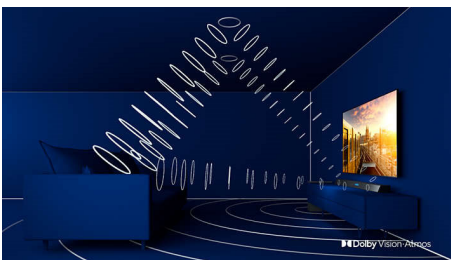

Dolby Vision та Dolby Atmos

Підтримка високоякісного звуку Dolby та відеоформатів означає те, що контент HDR

виглядатиме і звучатиме по-справжньому. Незалежно від того, чи це найновіші потокові серіали чи набір дисків Blu-Ray, ви зможете насолоджуватися контрастністю, яскравістю та кольором, що відображає наміри режисера. Насолоджуйтеся просторовим звучанням із чіткістю, деталями та глибиною.