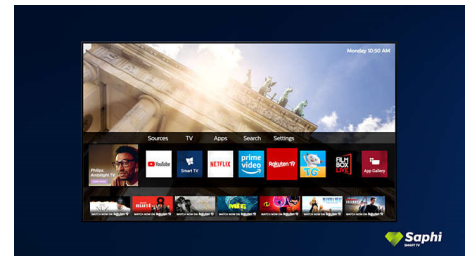

Колекція SAPHI TV Collection

Колекція Philips TV Collection. Netflix, Prime Video тощо.