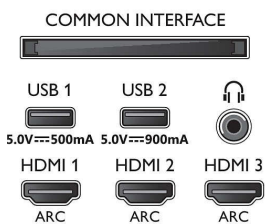

Зображення/дисплей

- Формат кадру: 16:9
- Розмір екрана по діагоналі (у дюймах): 65 дюймів
- Розмір екрана по діагоналі (у метрах): 164 см
- Дисплей: 4K Ultra HD OLED
- Роздільна здатність панелі: 3840x2160

Підтримувана роздільна здатність дисплея

- Комп'ютерні входи на всіх HDMI: до 4K UHD 3840x2160 при 60 Гц, Підтримка HDR, HDR10+/HLG, підтримка HDR, HDR10/ HLG
- Відеовходи на всіх HDMI: до 4K UHD 3840x2160 при 60 Гц, Підтримка HDR, HDR10/HLG (Hybrid

Log Gamma), HDR10+/Dolby Vision

Тюнер/Прийм/Передача

- Цифрові телевізори: DVB-T/T2/T2-HD/C/S/S2
- Відтворення відео: PAL, SECAM
- Підтримка MPEG: MPEG2, MPEG4
- Телегід*: Електронний довідник програм на 8 днів
- Індикація потужності сигналу
- Телетекст: Гіпертекст на 1000 сторінок
- Підтримка HEVC

Android TV

- ОС: Android TV™ 9 (Pie)

Connections

Side

Bottom

OLED-телевізор 4K UHD Android TV

Телевізор 164 см (65 д.) із Ambilight Підтримка основних форматів HDR, P5 AI Perfect Picture Engine, Android TV / голосове керування зі ШІ