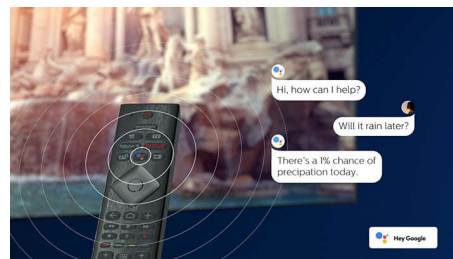

Голосовий помічник

Керуйте телевізором Philips Android TV за допомогою власного голосу. Бажаєте зіграти в гру, переглянути відео Netflix чи знайти контент і додатки в магазині Google Play Store? Просто скажіть про це своєму телевізору. Можна навіть давати команди усім домашнім розумним пристроям, сумісним з Google Помічником, – наприклад, зменшити яскравість освітлення чи налаштувати термостат під час перегляду фільму. І все це, не встаючи з дивану. Не обов'язково шукати пульт дистанційного керування. Тепер можна за допомогою голосу керувати телевізором Philips Smart TV через пристрої із підтримкою помічника Alexa, як-от Amazon Echo. Вмикайте телевізор, перемикайте канали, переключайтеся на ігрову консоль тощо за допомогою голосового помічника Alexa.