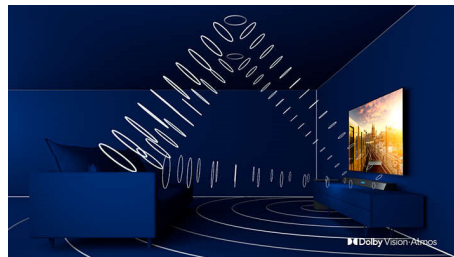

Dolby Vision та Dolby Atmos

Підтримка високоякісного звуку Dolby та відеоформатів означає те, що контент HDR виглядатиме і звучатиме по-справжньому. Незалежно від того, чи це найновіші потокові серіали чи набір дисків Blu-Ray, ви зможете насолоджуватися контрастністю, яскравістю та кольором, що відображає наміри режисера. Насолоджуйтеся просторовим звучанням із чіткістю, деталями та глибиною.

Конструкція

Шкіра Muirhead надає вишуканого вигляду для ряду пультів ДК і підставок Philips. Ця високоефективна шкіра, яка бере свій початок і виробляється у Шотландії, м'яка і

65OLED865/12

текстурна на дотик, а також чудово виглядає в міру використання.