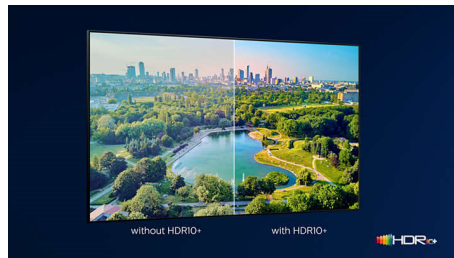

Підтримка основних форматів HDR

OLED-телевізор Philips 4K UHD підтримує усі основні формати HDR, зокрема HDR10+ та Dolby Vision. Переглядаючи обов'язковий до перегляду серіал чи найновішу відеогру, ви помітите насиченіші тіні. Яскраві поверхні блищатимуть. Кольори виглядатимуть реальнішими. Рухомі сцени неймовірно плавні.