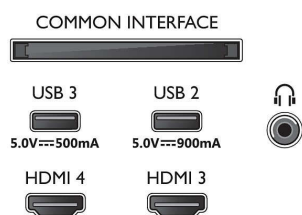

Телевізор 121 см (48 д.) із Ambilight P5 AI Perfect Picture Engine, Звук Dolby Atmos, Google TV™

48OLED808/12

Специфікації

Ambilight

- Функції Ambilight: Адаптація до кольору стіни, Режим розслаблюючого світла, Режим гри, Музичний режим Ambilight, AmbiWakeur, AmbiSleep, Працює з бездротовими домашніми гучномовцями Philips, Анімація завантаження Ambilight
- Версія Ambilight: 3-стороннє наступного покоління

Зображення/дисплей

- Розмір екрана по діагоналі (у дюймах): 48 дюймів
- Розмір екрана по діагоналі (у метрах): 121 см

- Дисплей: 4K Ultra HD OLED
- Роздільна здатність панелі: 3840 x 2160
- Природна частота оновлення: 120 Гц
- Процесор зображення: P5 AI Perfect Picture Engine
- Покращення зображення: Perfect Natural Motion, Micro Dimming Perfect, Широка кольорова гама 99% DCI/P3, Dolby Vision, HLG (Hybrid Log Gamma), Режим PQ зі штучним інтелектом, Підтримка CalMAN, Покращений режим IMAX, Адаптер HDR10+, Режим Filmmaker mode

Роздільна здатність вхідного сигналу

Дисплея

- Роздільна здатність – частота оновлення: 576р – 50 Гц, 640x480 – 60 Гц, 720р – 50 Гц, 60 Гц, 1920x1080р – 24 Гц, 25 Гц, 30 Гц, 50 Гц., 60 Гц, 100 Гц, 120 Гц., 2560x1440 – 60 Гц, 120 Гц, 3840x2160р – 24 Гц, 25 Гц, 30 Гц, 50 Гц., 60 Гц, 100 Гц, 120 Гц.

Тюнер/Прийм./Передача

- Цифрові телевізори: DVB-T/T2/T2-HD/C/S/S2
- Телегід*: Електронний довідник програм на 8 днів
- Індикація потужності сигналу

Connections

Side