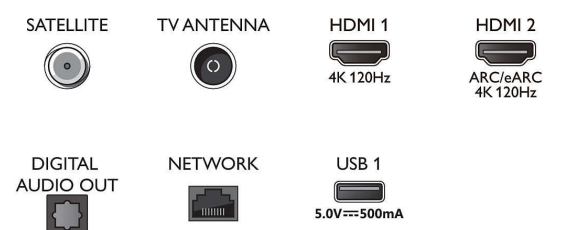

Тюнер/Прийм./Передача

- Цифрові телевізори: DVB-T/T2/T2-HD/C/S/S2
- Телегід*: Електронний довідник програм на 8 днів
- Індикація потужності сигналу

Connections

Side

Bottom

4K телевизор з Ambilight

Телевізор 121 см (48 д.) із Ambilight P5 AI Perfect Picture Engine, Звук Dolby Atmos, Google TV™

48OLED808/12

Специфікації

- Телетекст: Гіпертекст на 1000 сторінок
- Підтримка HEVC

Android TV

- ОС: Google TV™
- Попередньо встановлені застосунки: Фільми Google Play*, Пошук Google, YouTube, Netflix, Apple TV, Amazon Prime Video, Disney+, Fitness App, YouTube Music, Ambilight Aurora
- Об'єм пам'яті (флеш): 16 Гб*
- Ігри у хмарі: GeForce Now