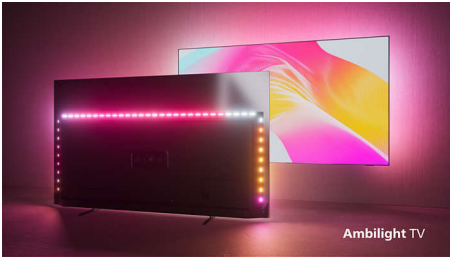

Philips OLED
4K телевизор з Ambilight

Телевізор 121 см (48 А.) із
Ambilight

P5 AI Perfect Picture Engine
Звук Dolby Atmos
Google TV™

48OLED808

Розкішний. У всіх аспектах.

4K телевизор з Ambilight

Реалістичне зображення й повноцінний звук цього OLED-телевізора в поєднанні з дивовижним ореолом Ambilight забезпечують виняткові враження від фільмів і шоу. Темний металевий корпус і безрамковий дизайн випромінюють елегантність.

PHILIPS

4K телевізор з Ambilight

Телевізор 121 см (48 д.) із Ambilight P5 AI Perfect Picture Engine, Звук Dolby Atmos, Google TV™

Основні особливості

Ambilight нового покоління

Завдяки функції Ambilight нового покоління світлодіоди за екраном занурюють вас в ореол різнобарвного світла, яке має більше деталей, краще визначене та більше синхронізується з дією, ніж будь-коли раніше! Крім того, можна оживити порожній екран за допомогою підібраної колекції зображень і відео Ауґога, які чудово виглядають із підсвічуванням Ambilight.

Яскравий OLED-екран

Яскрава панель і реалістичне зображення з 4K (UHD) OLED-телевізора з Ambilight забезпечує глибокий чорний колір, а не сірий, і точне відтворення деталей на затемнених та яскравих ділянках. Зображення виглядає неймовірно, навіть якщо дивитися на нього під кутом, і вам не доведеться вимикати світло! Підтримуються усі основні формати HDR.