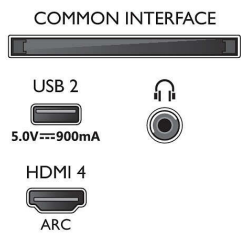

Світлодіодний телевізор 4K UHD Android TV

3-стороннє підсвічування Ambilight Підтримка основних форматів HDR, Процесор P5 Perfect Picture Engine, Телевізор Android TV 126 см (50 д.)

Специфікації

Ambilight

- Функції Ambilight: Вбудована Ambilight+hue, Музичний режим Ambilight, Режим гри, Адаптація до кольору стіни, Режим розслаблюючого світла, AmbiWakeUp, AmbiSleep, Бездротові домашні гучномовці Philips
- Версія Ambilight: 3-стороннє

Зображення/дисплей

- Формат кадру: 16:9
- Розмір екрана по діагоналі (у дюймах): 50 дюймів
- Розмір екрана по діагоналі (у метрах): 126 см

- Дисплей: 4K Ultra HD LED
- Роздільна здатність панелі: 3840x2160
- Процесор зображення: P5 Perfect Picture Engine
- Покращення зображення: Ultra Resolution, Dolby Vision, HDR10+, Керування кольорами ISF, Micro Dimming Pro
- Розмір екрана по діагоналі (у дюймах): 50 дюймів

Підтримувана роздільна здатність дисплея

- Комп'ютерні входи на всіх HDMI: підтримка HDR, HDR10/ HLG, до 4K UHD 3840x2160 при 60 Гц,

50PUS8536/12

- Підтримка HDR, HDR10+/HLG
- Відеовходи на всіх HDMI: до 4K UHD 3840x2160 при 60 Гц, Підтримка HDR, HDR10/HLG (Hybrid Log Gamma), HDR10+/Dolby Vision

Тюнер/Прийм/Передача

- Цифрові телевізори: DVB-T/T2/T2-HD/C/S/S2
- Відтворення відео: PAL, SECAM
- Підтримка MPEG: MPEG2, MPEG4
- Телегід*: Електронний довідник програм на 8 днів
- Індикація потужності сигналу

Connections

Side