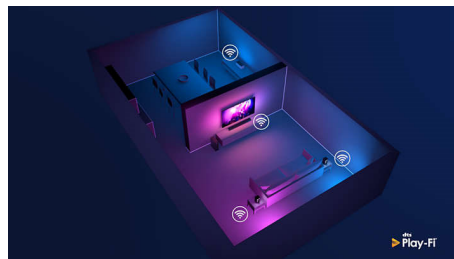

Сумісність із DTS Play-Fi

DTS Play-Fi на телевізорі Philips дозволяє підключитися до сумісних гучномовців у будь-якій кімнаті. Маєте бездротові

50PUS8536/12

гучномовці в кухні? Слухайте й переглядайте фільм, поки готуєте їсти, або слідкуйте за спортивним коментатором, поки готуєте напої для сім'ї.