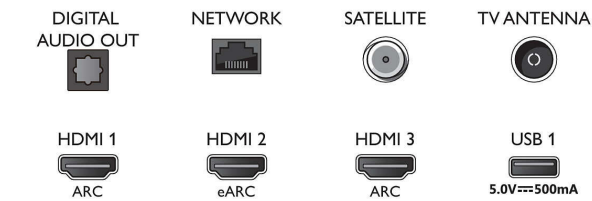

Світлодіодний телевізор 4K UHD Android TV

3-стороннє підсвічування Ambilight Підтримка основних форматів HDR, Процесор P5 Perfect Picture Engine, Телевізор Android TV 126 см (50 д.)

Специфікації

Ambilight

- Функції Ambilight: Вбудована Ambilight+hue, Музичний режим Ambilight, Режим гри, Адаптація до кольору стіни, Режим розслаблюючого світла, AmbiWakeUp, AmbiSleep, Бездротові домашні гучномовці Philips
- Версія Ambilight: 3-стороннє

Зображення/дисплей

- Формат кадру: 16:9
- Розмір екрана по діагоналі (у дюймах): 50 дюймів
- Розмір екрана по діагоналі (у метрах): 126 см

- Дисплей: 4K Ultra HD LED
- Роздільна здатність панелі: 3840x2160
- Процесор зображення: P5 Perfect Picture Engine
- Покращення зображення: Ultra Resolution, Dolby Vision, HDR10+, Керування кольорами ISF, Micro Dimming Pro
- Розмір екрана по діагоналі (у дюймах): 50 дюймів

Підтримувана роздільна здатність дисплея

- Комп'ютерні входи на всіх HDMI: підтримка HDR, HDR10/ HLG, до 4K UHD 3840x2160 при 60 Гц,

50PUS8536/12

- Підтримка HDR, HDR10+/HLG
- Відеовходи на всіх HDMI: до 4K UHD 3840x2160 при 60 Гц, Підтримка HDR, HDR10/HLG (Hybrid Log Gamma), HDR10+/Dolby Vision

Тюнер/Прийм/Передача

- Цифрові телевізори: DVB-T/T2/T2-HD/C/S/S2
- Відтворення відео: PAL, SECAM
- Підтримка MPEG: MPEG2, MPEG4
- Телегід*: Електронний довідник програм на 8 днів
- Індикація потужності сигналу

Connections

Side

Bottom