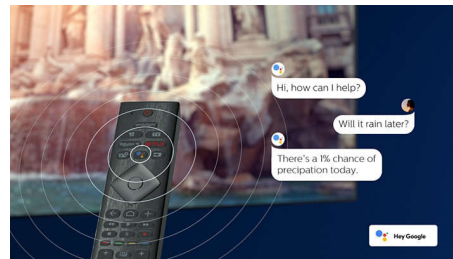

Сумісність із DTS Play-Fi

DTS Play-Fi на телевізорі Philips дозволяє підключитися до сумісних гучномовців у будь-якій кімнаті. Маєте бездротові

50PUS8536/12

гучномовці в кухні? Слухайте й переглядайте фільм, поки готуєте їсти, або слідкуйте за спортивним коментатором, поки готуєте напої для сім'ї.

Голосове керування із штучним інтелектом

Натисніть кнопку на пульті, щоб порозмовляти з Google Помічником. Керуйте розумними домашніми пристроями, які сумісні з телевізором або Google Помічником, за допомогою голосу. Або попросіть Alexa керувати пристроями, які сумісні з телевізором та Alexa.