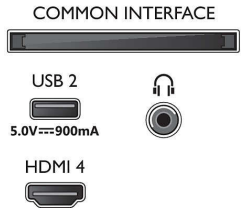

4K Ambilight TV

164 cm (65 inç) Ambilight TV P5 Perfect Görüntü Motoru, Önemli HDR formatlarını destekler, Google TV™

65PUS8508/62

Teknik Özellikler

Ambilight

- Ambilight Özellikleri: Duvar rengine uyarlama, Dinlenme modu, Oyun Modu, Ambilight Müzik, AmbiWakeUp, AmbiSleep, Philips Kablosuz Ev Hoparlörleriyle çalışır, Ambilight Başlangıç Animasyonu
- Ambilight Versiyonu: 3 taraflı

Görüntü/Ekran

- Çapraz ekran boyutu (inç): 65 inç
- Çapraz ekran boyutu (metrik): 164 cm
- Ekran: 4K Ultra HD LED
- Ekran çözünürlüğü: 3840 x 2160

- Yerel yenileme hızı: 60 Hz
- Fotoğraf motoru: P5 Perfect Görüntü Motoru
- Görüntü geliştirme: Dolby Vision, HDR10+, Micro Dimming Pro, Doğal Hareket, Geniş Renk Gamı %90 DCI/P3, CalMAN Ready, HLG (Hybrid Log Gamma)

Ekran giriş çözünürlüğü

- Çözünürlük - Yenileme hızı: 576p - 50 Hz, 640x480 - 60 Hz, 720p - 50 Hz, 60 Hz, 1920x1080p - 24 Hz, 25 Hz, 30 Hz, 50 Hz, 60 Hz, 50 Hz, 60 Hz, 2560x1440 - 60 Hz, 3840x2160p - 24 Hz, 25 Hz, 30 Hz, 50 Hz, 60 Hz

Tuner/Alım/İletim

- Dijital TV: DVB-T/T2/T2-HD/C/S/S2
- TV Program rehberi*: 8 günlük Elektronik Program Rehberi
- Sinyal gücü göstergesi: Var
- Teletext: 1000 sayfa Yardımlı Metin
- HEVC desteği: Var

Android TV

- İS: Google TV™
- Önceden yüklenmiş uygulamalar: Google Play Movies*, Google Arama, YouTube, Netflix, Apple TV, BBC iplayer, Amazon Prime Video, Disney+,

Connections

Side