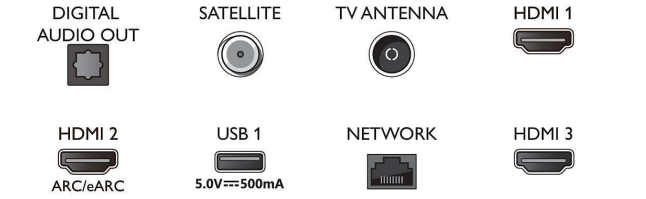

4K Ambilight TV

164 cm (65 inç) Ambilight TV P5 Perfect Görüntü Motoru, Önemli HDR formatlarını destekler, Google TV™

65PUS8508/62

Teknik Özellikler

Ambilight

- Ambilight Özellikleri: Duvar rengine uyarlama, Dinlenme modu, Oyun Modu, Ambilight Müzik, AmbiWakeUp, AmbiSleep, Philips Kablosuz Ev Hoparlörleriyle çalışır, Ambilight Başlangıç Animasyonu
- Ambilight Versiyonu: 3 taraflı

Görüntü/Ekran

- Çapraz ekran boyutu (inç): 65 inç
- Çapraz ekran boyutu (metrik): 164 cm
- Ekran: 4K Ultra HD LED
- Ekran çözünürlüğü: 3840 x 2160

- Yerel yenileme hızı: 60 Hz
- Fotoğraf motoru: P5 Perfect Görüntü Motoru
- Görüntü geliştirme: Dolby Vision, HDR10+, Micro Dimming Pro, Doğal Hareket, Geniş Renk Gamı %90 DCI/P3, CalMAN Ready, HLG (Hybrid Log Gamma)

Ekran giriş çözünürlüğü

- Çözünürlük - Yenileme hızı: 576p - 50 Hz, 640x480 - 60 Hz, 720p - 50 Hz, 60 Hz, 1920x1080p - 24 Hz, 25 Hz, 30 Hz, 50 Hz, 60 Hz, 50 Hz, 60 Hz, 2560x1440 - 60 Hz, 3840x2160p - 24 Hz, 25 Hz, 30 Hz, 50 Hz, 60 Hz

Tuner/Alım/İletim

- Dijital TV: DVB-T/T2/T2-HD/C/S/S2
- TV Program rehberi*: 8 günlük Elektronik Program Rehberi
- Sinyal gücü göstergesi: Var
- Teletext: 1000 sayfa Yardımlı Metin
- HEVC desteği: Var

Android TV

- İS: Google TV™
- Önceden yüklenmiş uygulamalar: Google Play Movies*, Google Arama, YouTube, Netflix, Apple TV, BBC iplayer, Amazon Prime Video, Disney+,

Connections

Side

Bottom