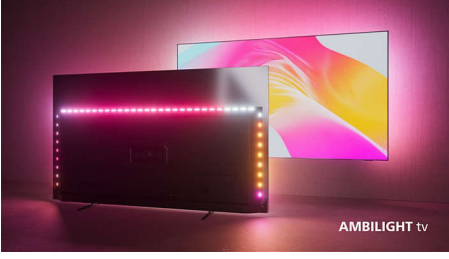

PHILIPS

4K Ambilight TV

164 cm (65 inç) Ambilight TV P5 Perfect Görüntü Motoru, Önemli HDR formatlarını destekler, Google TV™

65PUS8508/62

Özellikler

Ambilight özellikli The One.

Ambilight TV'ler, izlediğiniz içeriğe tepki vererek renkli bir ışık halesiyle sizi içine çeken, ekranın arkasında bulunan LED ışıklara sahip tek TV türüdür. Bu teknoloji, izleme deneyiminizi iyileştirir: TV'niz daha büyük görünür ve en sevdiğiniz programlar, filmler ve oyunlardan daha çok keyif alırsınız.