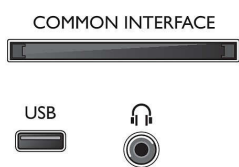

Аксесуари

- Аксесуари в комплекті: Дистанційне керування, 2 батареї AAA, Шнур живлення, Короткий посібник, Буклет з юридичною інформацією та інформацією з техніки безпеки, Підставка на стіл

Основні

Колір Plus HD ПІТТЯ

- Передові Philips Pixel Plus HD Оптимізовані чітки зображення для відтворення чітких зображень із контрастністю. Тож немає значення, чи глядаєте ви на екрані телевізора чи на екрані смартфона – обидва варіанти будуть вражені чіткими зображеннями з найкращими білими і чорними відтінками.
- Ширина телевізора (з підставкою): 562.3 мм
- Висота телевізора (з підставкою): 340 мм
- Кількість зображень на екрані: 11.7 мільйонів
- Телевізор об'єднує функції (HDMI TV) забезпечують чіткі зображення більшого. Чіткі деталі зображення роблять його високою яскравістю, ніж більшість інших телевізорів, та реалістичними кольорами, що робить зображення реалістичним.
- Сумісність із настінним кронштейном: 75 x 75 мм
- Входи HDMI з функцією EasyLink: Збудити пристрій, який підтримує HDMI перенесе з пристроїв на телевізор і сигнал зображення, й аудіосигнал. HDMI використовує нестиснені сигнали, забезпечуючи найвищу якість сигналу від джерела до екрана. Разом із Philips Easylink Вам знадобиться лише один пульт дистанційного керування для виконання більшої операції із телевізором, програвачами DVD та Blu-ray, телеприставкою або системою домашнього кінотеатру.

Connections

Side