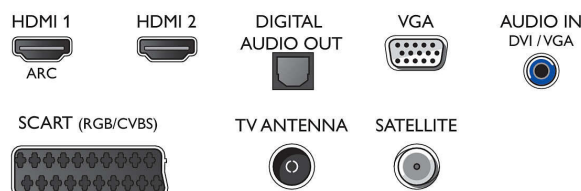

- Аксесуари в комплекті: Дистанційне керування, 2 батареї AAA, Шнур живлення, Короткий посібник, Буклет з юридичною інформацією та інформацією з техніки безпеки, Підставка на стіл

Основні

Колір Plus HD ПІТТЯ

- Передові Philips Pixel Plus HD Оптимізовані чітки зображення для відтворення чітких зображень із контрастністю. Тож немає значення, чи глядаєте ви на екрані телевізора чи на екрані смартфона – обидва варіанти будуть вражені чіткими зображеннями з найкращими білими і чорними відтінками.
- Ширина телевізора (з підставкою): 562.3 мм
- Висота телевізора (з підставкою): 340 мм
- Кількість зображень на екрані: 11.7 мільйонів
- Телевізор об'єднує функції (HDMI TV) забезпечують чіткі зображення більшого. Чіткі деталі зображення роблять його високою яскравістю, ніж більшість інших телевізорів, та реалістичними кольорами, що робить зображення реалістичним.
- Сумісність із настінним кронштейном: 75 x 75 мм
- Входи HDMI з функцією EasyLink: Збудити пристрій, який підтримує HDMI перенесе з пристроїв на телевізор і сигнал зображення, й аудіосигнал. HDMI використовує нестиснені сигнали, забезпечуючи найвищу якість сигналу від джерела до екрана. Разом із Philips Easylink Вам знадобиться лише один пульт дистанційного керування для виконання більшої операції із телевізором, програвачами DVD та Blu-ray, телеприставкою або системою домашнього кінотеатру.

Connections

Side

Rear

Дата випуску 2023-09-19

Версія: 4.1.1

EAN: 87 18863 01463 9

© 2023 Koninklijke Philips N.V.
Усі права застережено.

Специфікації можуть змінюватися без попередження. Торгові марки є власністю Koninklijke Philips N.V. чи інших відповідних власників.

www.philips.com