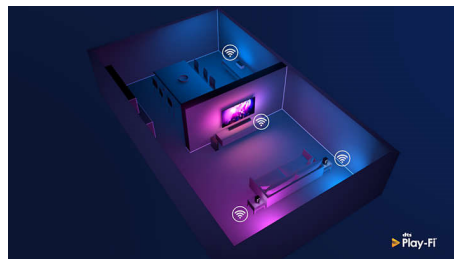

Сумісність із DTS Play-Fi

DTS Play-Fi на телевізорі Philips дозволяє підключитися до сумісних гучномовців у будь-якій кімнаті. Маєте бездротові

43PUS8506/12

гучномовці в кухні? Слухайте й переглядайте фільм, поки готуєте їсти, або слідкуйте за спортивним коментатором, поки готуєте напої для сім'ї.