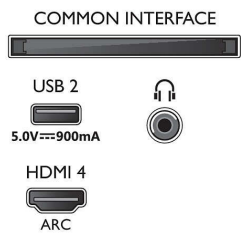

Світлодіодний телевізор 4K UHD Android TV

3-стороннє підсвічування Ambilight Підтримка основних форматів HDR, Процесор P5 Perfect Picture Engine, Телевізор Android TV 108 см (43 д.)

Специфікації

Ambilight

- Функції Ambilight: Вбудована Ambilight+hue, Музичний режим Ambilight, Режим гри, Адаптація до кольору стіни, Режим розслаблюючого світла, AmbiWakeUp, AmbiSleep, Бездротові домашні гучномовці Philips
- Версія Ambilight: 3-стороннє

Зображення/дисплей

- Формат кадру: 16:9
- Розмір екрана по діагоналі (у дюймах): 43 дюймів
- Розмір екрана по діагоналі (у метрах): 108 см

- Дисплей: 4K Ultra HD LED
- Роздільна здатність панелі: 3840x2160
- Процесор зображення: P5 Perfect Picture Engine
- Покращення зображення: Ultra Resolution, Dolby Vision, HDR10+, Micro Dimming Pro, Керування кольорами ISF
- Розмір екрана по діагоналі (у дюймах): 43 дюйми

Підтримувана роздільна здатність дисплея

- Комп'ютерні входи на всіх HDMI: підтримка HDR, HDR10/ HLG, до 4K UHD 3840x2160 при 60 Гц,

43PUS8506/12

- Підтримка HDR, HDR10+/HLG
- Відеовходи на всіх HDMI: до 4K UHD 3840x2160 при 60 Гц, Підтримка HDR, HDR10/HLG (Hybrid Log Gamma), HDR10+/Dolby Vision

Тюнер/Прийм/Передача

- Цифрові телевізори: DVB-T/T2/T2-HD/C/S/S2
- Відтворення відео: PAL, SECAM
- Підтримка MPEG: MPEG2, MPEG4
- Телегід*: Електронний довідник програм на 8 днів
- Індикація потужності сигналу

Connections

Side