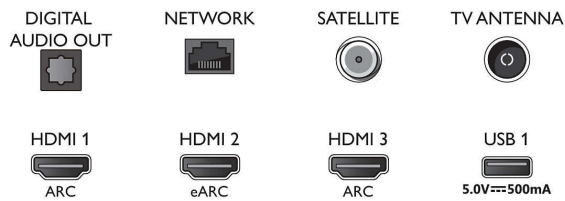

Connections

Side

Bottom

Світлодіодний телевізор 4K UHD Android TV

3-стороннє підсвічування Ambilight Підтримка основних форматів HDR, Процесор P5 Perfect Picture Engine, Телевізор Android TV 108 см (43 д.)