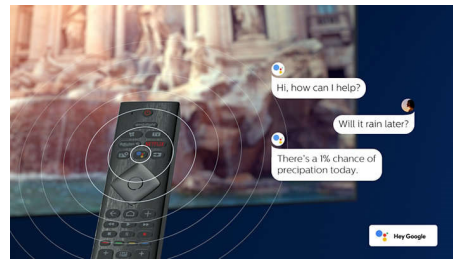

Сумісність із DTS Play-Fi

DTS Play-Fi на телевізорі Philips дозволяє підключитися до сумісних гучномовців у будь-якій кімнаті. Маєте бездротові

43PUS8506/12

гучномовці в кухні? Слухайте й переглядайте фільм, поки готуєте їсти, або слідкуйте за спортивним коментатором, поки готуєте напої для сім'ї.

Голосове керування із штучним інтелектом

Натисніть кнопку на пульті, щоб порозмовляти з Google Помічником. Керуйте розумними домашніми пристроями, які сумісні з телевізором або Google Помічником, за допомогою голосу. Або попросіть Alexa керувати пристроями, які сумісні з телевізором та Alexa.