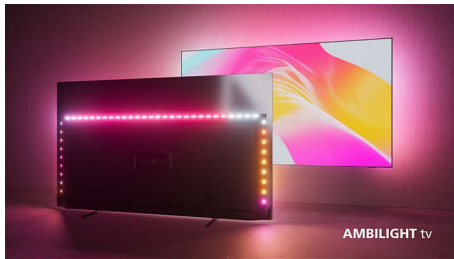

4K Ambilight TV

189 cm (75 collas) Ambilight televizors P5 attēlu dzinis, 120 Hz, Galvenie HDR formāti tiek atbalstīti, Google TV™

Izceltie produkti

Ar Ambilight.

Ambilight televizori ir vienīgie televizori ar LED apgaismojumu aiz ekrāna, kas reaģē uz to, ko skatāties, ieskaujot jūs krāsainas gaismas fonā. Tas maina visu: televizors šķiet lielāks, un jūs varēsiet iedziļināties savos iecienītajos seriālos, filmās un spēlēs vēl vairāk.