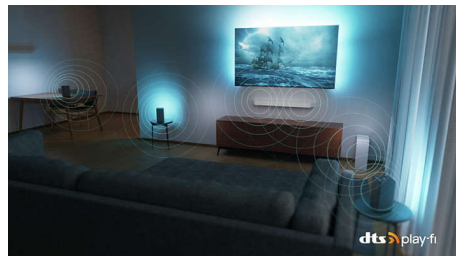

DTS Play-Fi

Lieliska, skaidra televizora skaņa. Ja vēlaties vairāk, Philips Wireless Home System ar DTS Play-Fi ļauj dažu sekunžu laikā izveidot

75PUS8818/12

savienojumu ar saderīgiem Soundbar skaļruņiem un bezvadu skaļruņiem. Jūs pat varat izveidot mājas kinozāles telpiskās skaņas sistēmu, izmantojot savu televizoru kā centrālo skaļruni.