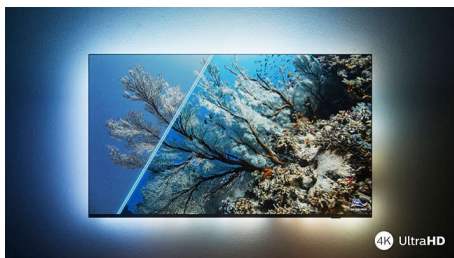

Īpaši ass attēls

Lai ko jūs skatītos, jūs izbaudīsiet spilgtu, īpaši asu attēlu ar dzīvīgām krāsām. Turklāt šis 4K (UHD) Ambilight TV ir saderīgs ar visiem galvenajiem HDR formātiem, tāpēc saskatīsiet sīkākās detaļas pat tumšās un gaišās zonās, straumējot HDR saturu.