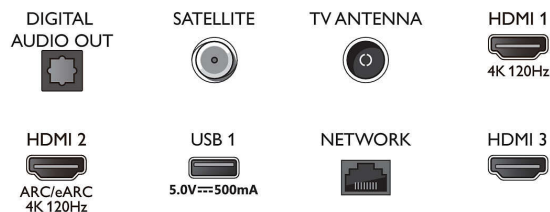

Attēls/displejs

- Ekrāna diagonālais garums (collas): 75 colla
- Ekrāna diagonālais garums (metriskajā sistēmā): 189 cm
- Displejs: 4K Ultra HD LED

- Panela izšķirtspēja: 3840 x 2160
- Vietējā atsvaidzes intensitāte: 120 Hz
- Attēlu programma: P5 Perfect Picture dzinis
- Attēla uzlabošana: Micro Dimming Pro, Plaša krāsu gamma 90% DCI/P3, HDR10+, Dolby Vision, Gatavs lietošanai ar CalMAN, Perfect Natural Motion, HLG (Hybrid Log Gamma)

Connections

Side

Bottom

4K Ambilight TV

189 cm (75 collas) Ambilight televizors P5 attēlu dzinis, 120 Hz, Galvenie HDR formāti tiek atbalstīti, Google TV™

Specifikācijas

Android TV

- OS: Google TV™
- Iepriekš instalētās aplikācijas: Google Play Movies*, Google Search, YouTube, Netflix, Apple TV, Amazon Prime Video, Disney+, YouTube Music, Fitnesa lietotne, Ambilight Aurora
- Atmiņas izmērs (zibatmiņa): 16 GB*
- Spēļu mākonis: Geforce Now