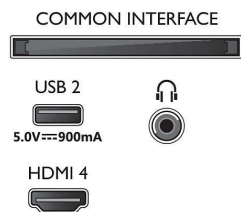

Attēls/displejs

- Ekrāna diagonālais garums (collas): 75 colla
- Ekrāna diagonālais garums (metriskajā sistēmā): 189 cm
- Displejs: 4K Ultra HD LED

- Panela izšķirtspēja: 3840 x 2160
- Vietējā atsvaidzes intensitāte: 120 Hz
- Attēlu programma: P5 Perfect Picture dzinis
- Attēla uzlabošana: Micro Dimming Pro, Plaša krāsu gamma 90% DCI/P3, HDR10+, Dolby Vision, Gatavs lietošanai ar CalMAN, Perfect Natural Motion, HLG (Hybrid Log Gamma)

Connections

Side

Bottom

4K Ambilight TV

189 cm (75 collas) Ambilight televizors P5 attēlu dzinis, 120 Hz, Galvenie HDR formāti tiek atbalstīti, Google TV™

Specifikācijas

Android TV

- OS: Google TV™
- Iepriekš instalētās aplikācijas: Google Play Movies*, Google Search, YouTube, Netflix, Apple TV, Amazon Prime Video, Disney+, YouTube Music, Fitnesa lietotne, Ambilight Aurora
- Atmiņas izmērs (zibatmiņa): 16 GB*
- Spēļu mākonis: Geforce Now