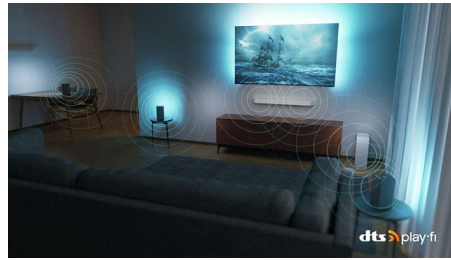

DTS Play-Fi

İlk kullanımdan itibaren harika, net TV sesi elde edersiniz. Daha fazlasını istediğiniz zaman ise DTS Play-Fi tarafından desteklenen Philips Kablosuz Ev Sistemi, evinizin çevresindeki

uyumlu soundbar'lara ve kablosuz hoparlörlere saniyeler içinde bağlanmanıza olanak tanır. TV'nizi merkezi hoparlör olarak kullanarak bir ev sineması surround ses sistemi bile oluşturabilirsiniz.