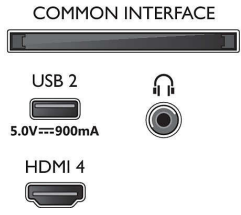

4K Ambilight TV

139 cm (55 inç) Ambilight TV P5 Perfect Görüntü Motoru, Önemli HDR formatlarını destekler, Google TV™

55PUS8508/62

Teknik Özellikler

Ambilight

- Ambilight Özellikleri: Duvar rengine uyarlama, Dinlenme modu, Oyun Modu, Ambilight Müzik, AmbiWakeUp, AmbiSleep, Philips Kablosuz Ev Hoparlörleriyle çalışır, Ambilight Başlangıç Animasyonu
- Ambilight Versiyonu: 3 taraflı

Görüntü/Ekran

- Çapraz ekran boyutu (inç): 55 inç
- Çapraz ekran boyutu (metrik): 139 cm
- Ekran: 4K Ultra HD LED
- Ekran çözünürlüğü: 3840 x 2160

- Yerel yenileme hızı: 60 Hz
- Fotoğraf motoru: P5 Perfect Görüntü Motoru
- Görüntü geliştirme: Dolby Vision, HDR10+, Micro Dimming Pro, Doğal Hareket, Geniş Renk Gamı %90 DCI/P3, CalMAN Ready, HLG (Hybrid Log Gamma)

Ekran giriş çözünürlüğü

- Çözünürlük - Yenileme hızı: 576p - 50 Hz, 640x480 - 60 Hz, 720p - 50 Hz, 60 Hz, 1920x1080p - 24 Hz, 25 Hz, 30 Hz, 50 Hz, 60 Hz, 50 Hz, 60 Hz, 2560x1440 - 60 Hz, 3840x2160p - 24 Hz, 25 Hz, 30 Hz, 50 Hz, 60 Hz

Tuner/Alım/İletim

- Dijital TV: DVB-T/T2/T2-HD/C/S/S2
- TV Program rehberi*: 8 günlük Elektronik Program Rehberi
- Sinyal gücü göstergesi: Var
- Teletext: 1000 sayfa Yardımlı Metin
- HEVC desteği: Var

Android TV

- İS: Google TV™
- Önceden yüklenmiş uygulamalar: Google Play Movies*, Google Arama, YouTube, Netflix, Apple TV, BBC iPlayer, Amazon Prime Video, Disney+,

Connections

Side