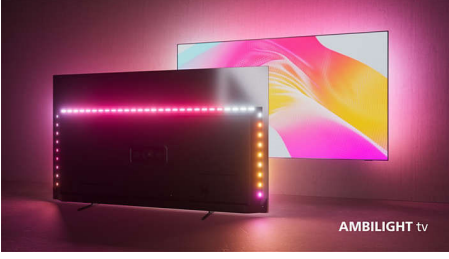

PHILIPS

4K Ambilight TV

139 cm (55 inç) Ambilight TV P5 Perfect Görüntü Motoru, Önemli HDR formatlarını destekler, Google TV™

55PUS8508/62

Özellikler

Ambilight özellikli The One.

Ambilight TV'ler, izlediğiniz içeriğe tepki vererek renkli bir ışık halesiyle sizi içine çeken, ekranın arkasında bulunan LED ışıklara sahip tek TV türüdür. Bu teknoloji, izleme deneyiminizi iyileştirir: TV'niz daha büyük görünür ve en sevdiğiniz programlar, filmler ve oyunlardan daha çok keyif alırsınız.