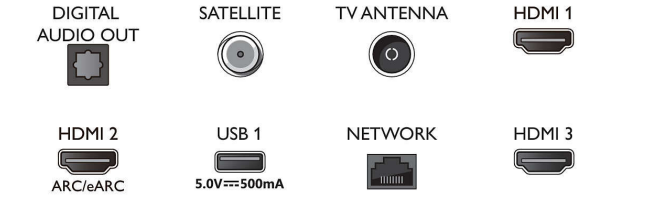

4K Ambilight TV

139 cm (55 inç) Ambilight TV P5 Perfect Görüntü Motoru, Önemli HDR formatlarını destekler, Google TV™

55PUS8508/62

Teknik Özellikler

Ambilight

- Ambilight Özellikleri: Duvar rengine uyarlama, Dinlenme modu, Oyun Modu, Ambilight Müzik, AmbiWakeUp, AmbiSleep, Philips Kablosuz Ev Hoparlörleriyle çalışır, Ambilight Başlangıç Animasyonu
- Ambilight Versiyonu: 3 taraflı

Görüntü/Ekran

- Çapraz ekran boyutu (inç): 55 inç
- Çapraz ekran boyutu (metrik): 139 cm
- Ekran: 4K Ultra HD LED
- Ekran çözünürlüğü: 3840 x 2160

- Yerel yenileme hızı: 60 Hz
- Fotoğraf motoru: P5 Perfect Görüntü Motoru
- Görüntü geliştirme: Dolby Vision, HDR10+, Micro Dimming Pro, Doğal Hareket, Geniş Renk Gamı %90 DCI/P3, CalMAN Ready, HLG (Hybrid Log Gamma)

Ekran giriş çözünürlüğü

- Çözünürlük - Yenileme hızı: 576p - 50 Hz, 640x480 - 60 Hz, 720p - 50 Hz, 60 Hz, 1920x1080p - 24 Hz, 25 Hz, 30 Hz, 50 Hz, 60 Hz, 50 Hz, 60 Hz, 2560x1440 - 60 Hz, 3840x2160p - 24 Hz, 25 Hz, 30 Hz, 50 Hz, 60 Hz

Tuner/Alım/İletim

- Dijital TV: DVB-T/T2/T2-HD/C/S/S2
- TV Program rehberi*: 8 günlük Elektronik Program Rehberi
- Sinyal gücü göstergesi: Var
- Teletext: 1000 sayfa Yardımlı Metin
- HEVC desteği: Var

Android TV

- İS: Google TV™
- Önceden yüklenmiş uygulamalar: Google Play Movies*, Google Arama, YouTube, Netflix, Apple TV, BBC iPlayer, Amazon Prime Video, Disney+,

Connections

Side

Bottom