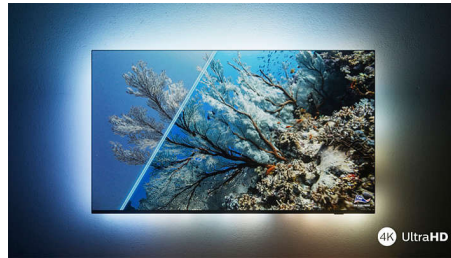

Ultra ostra slika

Uživali boste v ultra ostri sliki živih barv, ne glede na to, kaj gledate. Poleg tega je ta televizor 4K (UHD) Ambilight združljiv z vsemi glavnimi formati HDR, zato boste med pretakanjem vsebine HDR videli več podrobnosti, celo v temnih ali svetlih področjih.