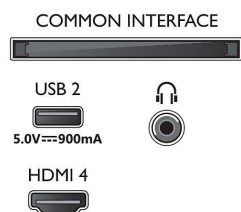

Specifikacije

Ambilight

- Funkcije Ambilight: Prilagoditev barvi stene, Način za salonsko vzdušje, Način igre, Ambilight Music, AmbiWakeup, AmbiSleep, Združljivo z brezžičnimi domačimi zvočniki Philips, Animacija Ambilighta ob zagonu televizorja
- Različica Ambilighta: 3-stranska

Slika/zaslon

- Velikost diagonale zaslona (v palcih): 65 palec
- Velikost diagonale zaslona (cm): 164 cm
- Zaslon: LED-televizor 4K Ultra HD
- Ločljivost zaslona: 3840 x 2160

- Izvorna hitrost osveževanja: 120 Hz
- Slikovni procesor: Procesor P5 Perfect Picture
- Izboljšava slike: Micro Dimming Pro, Širok barvni razpon 90 %, DCI/P3, HDR10+, Dolby Vision, Podpora za CalMAN, Perfect Natural Motion, HLG (Hybrid Log Gamma)

Vhodna ločljivost zaslona

- Ločljivost – hitrost osveževanja: 576p – 50 Hz, 640 x 480 – 60 Hz, 720p – 50 Hz, 60 Hz, 1920 x 1080p – 24 Hz, 25 Hz, 30 Hz, 50 Hz, 60 Hz, 100 Hz, 120 Hz., 2560 x 1440 – 60 Hz, 120 Hz, 3840 x 2160p – 24 Hz, 25 Hz, 30 Hz, 50 Hz, ,

60 Hz,100 Hz,120 Hz.

Sprejemnik/sprejem/prenos

- Digitalni televizor: DVB-T/T2/T2-HD/C/S/S2
- Programski TV-vodnik*: 8-dnevni elektronski vodnik po programih
- Indikator jakosti signala
- Teletekst: 1000-stranski Hypertext
- Podpora za HEVC

Android TV

- OS: Google TV™
- Prednameščene aplikacije: Google Play Movies*,

Connections

Side