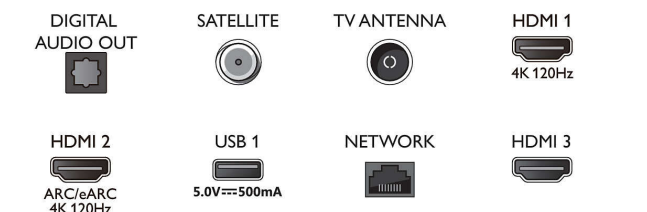

Specifikacije

Ambilight

- Funkcije Ambilight: Prilagoditev barvi stene, Način za salonsko vzdušje, Način igre, Ambilight Music, AmbiWakeup, AmbiSleep, Združljivo z brezžičnimi domačimi zvočniki Philips, Animacija Ambilighta ob zagonu televizorja
- Različica Ambilighta: 3-stranska

Slika/zaslon

- Velikost diagonale zaslona (v palcih): 65 palec
- Velikost diagonale zaslona (cm): 164 cm
- Zaslon: LED-televizor 4K Ultra HD
- Ločljivost zaslona: 3840 x 2160

- Izvorna hitrost osveževanja: 120 Hz
- Slikovni procesor: Procesor P5 Perfect Picture
- Izboljšava slike: Micro Dimming Pro, Širok barvni razpon 90 %, DCI/P3, HDR10+, Dolby Vision, Podpora za CalMAN, Perfect Natural Motion, HLG (Hybrid Log Gamma)

Vhodna ločljivost zaslona

- Ločljivost – hitrost osveževanja: 576p – 50 Hz, 640 x 480 – 60 Hz, 720p – 50 Hz, 60 Hz, 1920 x 1080p – 24 Hz, 25 Hz, 30 Hz, 50 Hz, 60 Hz, 100 Hz, 120 Hz., 2560 x 1440 – 60 Hz, 120 Hz, 3840 x 2160p – 24 Hz, 25 Hz, 30 Hz, 50 Hz, ,

60 Hz,100 Hz,120 Hz.

Sprejemnik/sprejem/prenos

- Digitalni televizor: DVB-T/T2/T2-HD/C/S/S2
- Programski TV-vodnik*: 8-dnevni elektronski vodnik po programih
- Indikator jakosti signala
- Teletekst: 1000-stranski Hypertext
- Podpora za HEVC

Android TV

- OS: Google TV™
- Prednameščene aplikacije: Google Play Movies*,

Connections

Side

Bottom