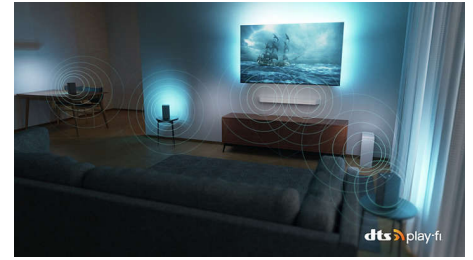

Privlačna zasnova

Privlačna zasnova z vrtljivim stojalom. Popoln v vsakem prostoru.

DTS Play-Fi

Uživajte v odličnem, čistem zvoku televizorja takoj, ko ga začnete uporabljati. Philipsove brezžične domače sisteme s tehnologijo DTS Play-Fi boste v svojem domu v le nekaj sekundah povezali z združljivimi soundbari in brezžičnimi zvočniki. Ustvarite sistem domačega kina s predvajanjem prostorskega zvoka, pri katerem prevzame televizor vlogo centralnega zvočnika.