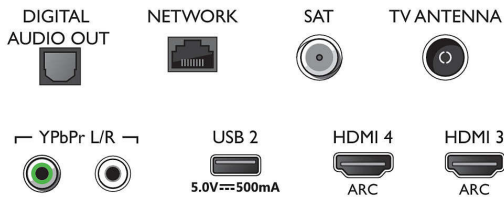

Підтримувана роздільна здатність дисплея

- Комп'ютерні входи на всіх HDMI: підтримка HDR, HDR10/ HLG, до 4K UHD 3840x2160 при

60 Гц

- Відеовходи на всіх HDMI: до 4K UHD 3840x2160 при 60 Гц, Підтримка HDR, HDR10/HLG (Hybrid Log Gamma), HDR10+/Dolby Vision

Тюнер/Прийм/Передача

- Цифрові телевізори: DVB-T/T2/T2-HD/C/S/S2
- Відтворення відео: NTSC, PAL, SECAM
- Підтримка MPEG: MPEG2, MPEG4
- Телегід*: Електронний довідник програм на 8 днів

Connections

Side

Bottom

Світлодіодний телевізор 4K UHD Android TV

Телевізор 139 см (55 д.) із Ambilight 1700 Picture Performance Index, HDR 10+, Процесор P5 Perfect Picture Engine

Специфікації

- Індикація потужності сигналу
- Телетекст: Гіпертекст на 1000 сторінок
- Підтримка HEVC