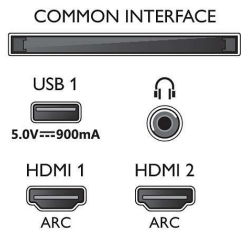

Світлодіодний телевізор 4K UHD Android TV

Телевізор 139 см (55 д.) із Ambilight 1700 Picture Performance Index, HDR 10+, Процесор P5 Perfect Picture Engine

Специфікації

Ambilight

- Функції Ambilight: Вбудована Ambilight+hue, Музичний режим Ambilight, Режим гри, Адаптація до кольору стіни, Режим розслаблюючого світла
- Версія Ambilight: 3-стороннє

Зображення/дисплей

- Формат кадру: 16:9
- Розмір екрана по діагоналі (у метрах): 139 см
- Дисплей: 4K Ultra HD LED

- Роздільна здатність панелі: 3840x2160
- Процесор зображення: P5 Perfect Picture Engine
- Покращення зображення: Ultra Resolution, Micro Dimming Pro, 1700 PPI, Dolby Vision, HDR10+
- Розмір екрана по діагоналі (у дюймах): 55 дюймів

Підтримувана роздільна здатність дисплея

- Комп'ютерні входи на всіх HDMI: підтримка HDR, HDR10/ HLG, до 4K UHD 3840x2160 при

60 Гц

- Відеовходи на всіх HDMI: до 4K UHD 3840x2160 при 60 Гц, Підтримка HDR, HDR10/HLG (Hybrid Log Gamma), HDR10+/Dolby Vision

Тюнер/Прийм/Передача

- Цифрові телевізори: DVB-T/T2/T2-HD/C/S/S2
- Відтворення відео: NTSC, PAL, SECAM
- Підтримка MPEG: MPEG2, MPEG4
- Телегід*: Електронний довідник програм на 8 днів

Connections

Side