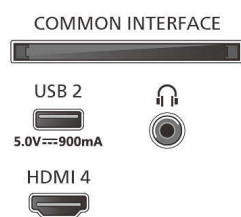

Specifikacije

Ambilight

- Funkcije Ambilight: Prilagoditev barvi stene, Način za salonsko vzdušje, Način igre, Ambilight Music, AmbiWakeup, AmbiSleep, Združljivo z brezžičnimi domačimi zvočniki Philips, Animacija Ambilighta ob zagonu televizorja
- Različica Ambilighta: 3-stranska

Slika/zaslon

- Velikost diagonale zaslona (v palcih): 75 palec
- Velikost diagonale zaslona (cm): 189 cm
- Zaslon: LED-televizor 4K Ultra HD

- Ločljivost zaslona: 3840 x 2160
- Izvorna hitrost osveževanja: 120 Hz
- Slikovni procesor: Procesor P5 Perfect Picture
- Izboljšava slike: Perfect Natural Motion, Micro Dimming Premium, HDR10+, Dolby Vision, HLG (Hybrid Log Gamma), Podpora za CalMAN

Vhodna ločljivost zaslona

- Ločljivost – hitrost osveževanja: 576p – 50 Hz, 640 x 480 – 60 Hz, 720p – 50 Hz, 60 Hz, 1920 x 1080p – 24 Hz, 25 Hz, 30 Hz, 50 Hz, , 60 Hz, 100 Hz, 120 Hz., 2560 x 1440 – 60 Hz,

- 120 Hz, 3840 x 2160p – 24 Hz, 25 Hz, 30 Hz, 50 Hz, , 60 Hz, 100 Hz, 120 Hz.

Sprejemnik/sprejem/prenos

- Digitalni televizor: DVB-T/T2/T2-HD/C/S/S2
- Predvajanje videa: PAL, SECAM
- Programski TV-vodnik*: 8-dnevni elektronski vodnik po programih
- Indikator jakosti signala
- Teletekst: 1000-stranski Hypertext
- Podpora za HEVC

Connections

Side