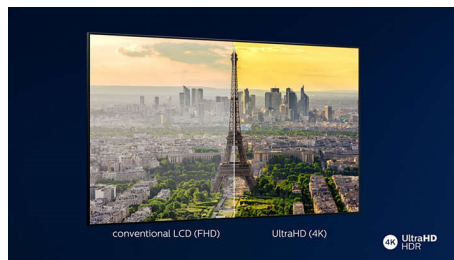

Підтримка HDR10+

Ваш телевізор Philips має змогу на повну використати переваги відеоформату HDR10+. Контрастність, колір та рівні яскравості налаштовуються для кожного кадру окремо. Незалежно від того, чи це обов'язковий для перегляду серіал, чи новий блокбастер, – тіні будуть глибшими, яскраві ділянки сягатимуть, а кольори будуть ще більш природними.

Процесор Pixel Precise Ultra HD

Краса телевізора 4K Ultra HD полягає у насолоді кожною деталлю. Система Philips Pixel Precise Ultra HD перетворює будь-яке вхідне зображення на вражаючу роздільну здатність UHD на екрані. Насолоджуйтеся плавною, чіткою передачею руху та винятковою контрастністю. Відкрийте для себе глибші чорні кольори, світліші білі, яскраві кольори та природні тони кольору шкіри – щоразу та з будь-якого джерела.

65PUS6754/12