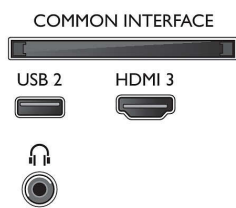

Світлодіодний телевізор 4K UHD Smart TV

Телевізор 164 см (65 д.) із Ambilight 1200 Picture Performance Index, HDR 10+, Процесор Pixel Precise Ultra HD

65PUS6754/12

Специфікації

Ambilight

- Версія Ambilight: 3-стороннє

Зображення/дисплей

- Формат кадру: 16:9
- Розмір екрана по діагоналі (у метрах): 164 см
- Дисплей: 4K Ultra HD LED
- Роздільна здатність панелі: 3840x2160
- Покращення зображення: Micro Dimming, Процесор Pixel Precise Ultra HD, Ultra Resolution, 1200 PPI
- Розмір екрана по діагоналі (у дюймах): 65 дюймів

Підтримувана роздільна здатність дисплея

- Комп'ютерні входи на всіх HDMI: до 4K UHD 3840x2160 при 60 Гц
- Відеовходи на всіх HDMI: до 4K UHD 3840x2160 при 60 Гц, Підтримка HDR, HDR10/HLG (Hybrid Log Gamma), HDR10+/Dolby Vision

Тюнер/Прийм/Передача

- Цифрові телевізори: DVB-T/T2/T2-HD/C/S/S2
- Відтворення відео: NTSC, PAL, SECAM
- Підтримка MPEG: MPEG2, MPEG4
- Телегід*: Електронний довідник програм на 8 днів

- Індикація потужності сигналу
- Телетекст: Гіпертекст на 1000 сторінок
- Підтримка HEVC

Функції Smart TV

- Взаємодія з користувачем: SimplyShare, Сертифіковано Wi-Fi Miracast*
- Інтерактивне телебачення: HbbTV
- Програма: Стоп-кадр у телепрограмі, Запис на USB*
- Застосунки SmartTV*: Мережеві відеомагазини, Відкритий веббраузер, ТБ на вимогу, YouTube
- Просте встановлення: Автоматичне виявлення пристроїв Philips, Майстер встановлення мережі,

Connections

Side