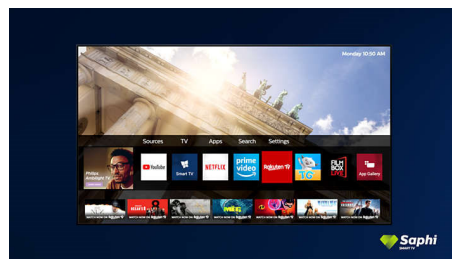

Колекція SAPHI TV Collection

Колекція Philips TV Collection. Netflix, Prime Video тощо.