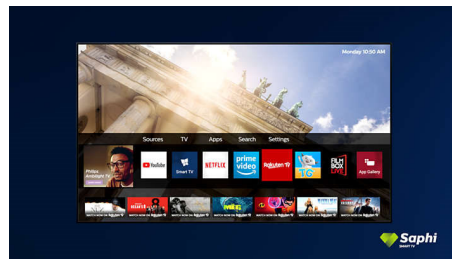

65PUS6754/12

SAPHI Smart TV

SAPHI – це швидка, інтуїтивна операційна система, завдяки якій користуватися Philips Smart TV є справжнім задоволенням. Насолоджуйтеся чудовою якістю зображення та доступом до чіткого меню у вигляді піктограм натисненням однієї кнопки. Легко керуйте телевізором та виконуйте швидку навігацію популярними додатками Philips Smart TV, зокрема YouTube, Netflix та іншими.