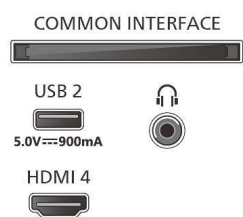

Specifikacije

Ambilight

- Funkcije Ambilight: Prilagoditev barvi stene, Način za salonsko vzdušje, Način igre, Ambilight Music, AmbiWakeup, AmbiSleep, Združljivo z brezžičnimi domačimi zvočniki Philips, Animacija Ambilighta ob zagonu televizorja
- Različica Ambilighta: 3-stranska

Slika/zaslon

- Velikost diagonale zaslona (v palcih): 65 palec
- Velikost diagonale zaslona (cm): 164 cm
- Zaslon: LED-televizor 4K Ultra HD

- Ločljivost zaslona: 3840 x 2160
- Izvorna hitrost osveževanja: 120 Hz
- Slikovni procesor: Procesor P5 Perfect Picture
- Izboljšava slike: Perfect Natural Motion, Micro Dimming Premium, HDR10+, Dolby Vision, HLG (Hybrid Log Gamma), Podpora za CalMAN

Vhodna ločljivost zaslona

- Ločljivost – hitrost osveževanja: 576p – 50 Hz, 640 x 480 – 60 Hz, 720p – 50 Hz, 60 Hz, 1920 x 1080p – 24 Hz, 25 Hz, 30 Hz, 50 Hz, , 60 Hz, 100 Hz, 120 Hz., 2560 x 1440 – 60 Hz,

- 120 Hz, 3840 x 2160p – 24 Hz, 25 Hz, 30 Hz, 50 Hz, , 60 Hz, 100 Hz, 120 Hz.

Sprejemnik/sprejem/prenos

- Digitalni televizor: DVB-T/T2/T2-HD/C/S/S2
- Predvajanje videa: PAL, SECAM
- Programski TV-vodnik*: 8-dnevni elektronski vodnik po programih
- Indikator jakosti signala
- Teletekst: 1000-stranski Hypertext
- Podpora za HEVC

Connections

Side