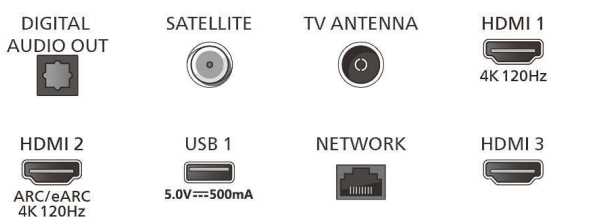

Specifikacije

Ambilight

- Funkcije Ambilight: Prilagoditev barvi stene, Način za salonsko vzdušje, Način igre, Ambilight Music, AmbiWakeup, AmbiSleep, Združljivo z brezžičnimi domačimi zvočniki Philips, Animacija Ambilighta ob zagonu televizorja
- Različica Ambilighta: 3-stranska

Slika/zaslon

- Velikost diagonale zaslona (v palcih): 65 palec
- Velikost diagonale zaslona (cm): 164 cm
- Zaslon: LED-televizor 4K Ultra HD

- Ločljivost zaslona: 3840 x 2160
- Izvorna hitrost osveževanja: 120 Hz
- Slikovni procesor: Procesor P5 Perfect Picture
- Izboljšava slike: Perfect Natural Motion, Micro Dimming Premium, HDR10+, Dolby Vision, HLG (Hybrid Log Gamma), Podpora za CalMAN

Vhodna ločljivost zaslona

- Ločljivost – hitrost osveževanja: 576p – 50 Hz, 640 x 480 – 60 Hz, 720p – 50 Hz, 60 Hz, 1920 x 1080p – 24 Hz, 25 Hz, 30 Hz, 50 Hz, , 60 Hz, 100 Hz, 120 Hz., 2560 x 1440 – 60 Hz,

- 120 Hz, 3840 x 2160p – 24 Hz, 25 Hz, 30 Hz, 50 Hz, , 60 Hz, 100 Hz, 120 Hz.

Sprejemnik/sprejem/prenos

- Digitalni televizor: DVB-T/T2/T2-HD/C/S/S2
- Predvajanje videa: PAL, SECAM
- Programski TV-vodnik*: 8-dnevni elektronski vodnik po programih
- Indikator jakosti signala
- Teletekst: 1000-stranski Hypertext
- Podpora za HEVC

Connections

Side

Bottom