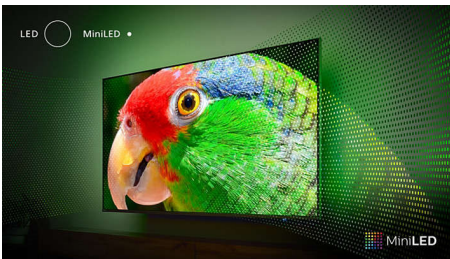

Tehnologija Mini-LED

Ne glede na to, kaj gledate, boste na televizorju Xtra s tehnologijo Mini-LED videli res neverjetno sliko na velikem zaslonu z globokimi odtenki črne, izjemno močnim kontrastom in realističnimi barvami. Poleg tega je ta televizor 4K UHD Ambilight združljiv z vsemi glavnimi formati HDR, zato boste videli več podrobnosti, celo v temnih ali svetlih predelih slike.

Televizor MiniLED

MiniLED. Pametno osvetljena območja. Neverjeten kontrast.