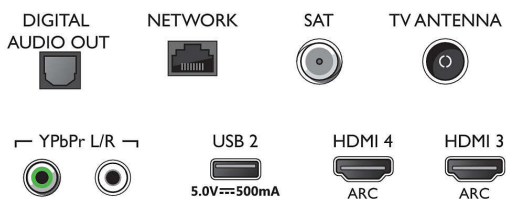

Тюнер/Прийм/Передача

- Цифрові телевізори: DVB-T/T2/T2-HD/C/S/S2
- Відтворення відео: NTSC, PAL, SECAM
- Підтримка MPEG: MPEG2, MPEG4
- Телегід*: Електронний довідник програм на 8 днів

Connections

Side

Bottom