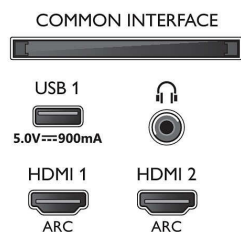

Світлодіодний телевізор 4K UHD Android TV

Телевізор 126 см (50 д.) із Ambilight 1700 Picture Performance Index, HDR 10+, Процесор P5 Perfect Picture Engine

Специфікації

Ambilight

- Функції Ambilight: Вбудована Ambilight+hue, Музичний режим Ambilight, Режим гри, Адаптація до кольору стіни, Режим розслаблюючого світла
- Версія Ambilight: 3-стороннє

Зображення/дисплей

- Формат кадру: 16:9
- Розмір екрана по діагоналі (у метрах): 126 см
- Дисплей: 4K Ultra HD LED

- Роздільна здатність панелі: 3840x2160
- Процесор зображення: P5 Perfect Picture Engine
- Покращення зображення: Ultra Resolution, Micro Dimming Pro, 1700 PPI, Dolby Vision, HDR10+
- Розмір екрана по діагоналі (у дюймах): 50 дюймів

Підтримувана роздільна здатність дисплея

- Комп'ютерні входи на всіх HDMI: підтримка HDR, HDR10/ HLG, до 4K UHD 3840x2160 при

60 Гц

- Відеовходи на всіх HDMI: до 4K UHD 3840x2160 при 60 Гц, Підтримка HDR, HDR10/HLG (Hybrid Log Gamma), HDR10+/Dolby Vision

Тюнер/Прийм/Передача

- Цифрові телевізори: DVB-T/T2/T2-HD/C/S/S2
- Відтворення відео: NTSC, PAL, SECAM
- Підтримка MPEG: MPEG2, MPEG4
- Телегід*: Електронний довідник програм на 8 днів

Connections

Side