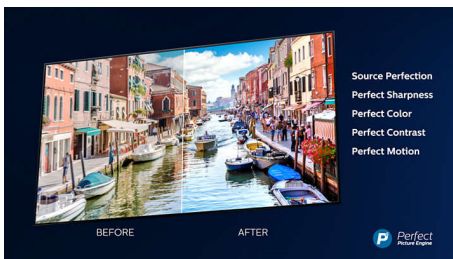

Процесор P5 Perfect Picture Engine

Із процесором Philips P5 зображення таке ж неперевершене, як і ваш улюблений контент. Деталі мають помітно більшу глибину. Кольори яскраві, а тони шкіри більш реалістичні. Контрастність така

висока, що ви відчуватимете кожну деталь. Рухи ідеально плавні.