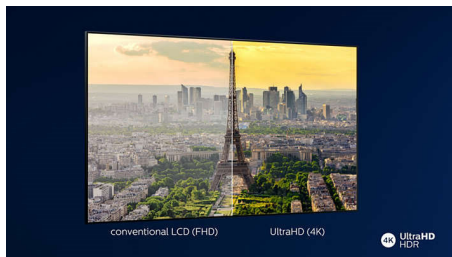

4K UHD HDR

Телевізор Philips 4K UHD підтримує усі основні формати HDR, зокрема HDR10+ та Dolby Vision. Переглядаючи обов'язковий до перегляду серіал чи найновішу відеогру, ви помітите насиченіші тіні. Яскраві поверхні блищатимуть. Кольори виглядатимуть реальнішими.