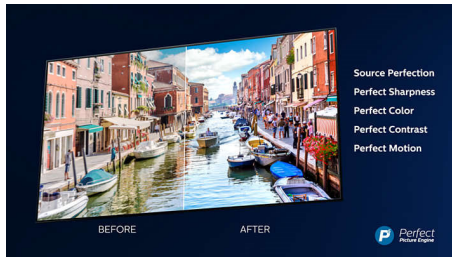

Процесор P5 Perfect Picture Engine

Із процесором Philips P5 Perfect Picture Engine зображення таке ж неперевершене, як і ваш улюблений контент. Деталі мають помітно більшу глибину. Кольори яскраві, а відтінки шкіри більш реалістичні. Контрастність така висока, що ви відчуватимете кожну деталь. А рухи такі плавні, що ви ніколи не втратите м'яча з поля зору, незалежно від швидкості гри.