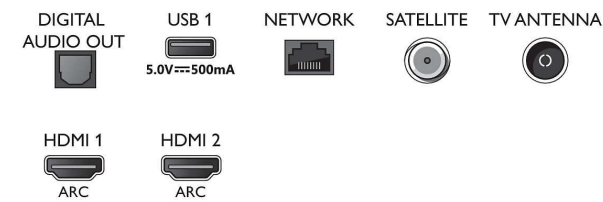

Connections

Side

Bottom

Світлодіодний телевізор 4K UHD Smart TV

Телевізор 108 см (43 д.) із Ambilight Підтримка основних форматів HDR, Процесор P5 Perfect Picture Engine, Вбудований помічник Alexa

Специфікації