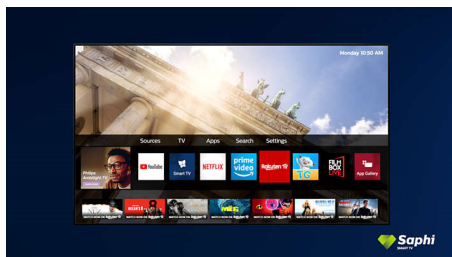

SAPHI Smart TV

SAPHI – це швидка, інтуїтивна операційна система, завдяки якій користуватися Philips

43PUS7855/12

Smart TV є справжнім задоволенням. Насолоджуйтеся доступом до чіткого меню у вигляді піктограм натисненням однієї кнопки. Виконуйте швидку навігацію популярними додатками Philips Smart TV, зокрема YouTube, Netflix та іншими.