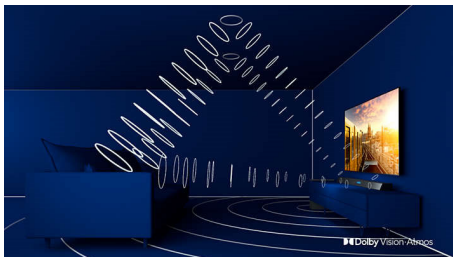

Dolby Vision та Dolby Atmos

Підтримка високоякісного звуку Dolby та відеоформатів означає те, що контент HDR виглядатиме і звучатиме по-справжньому. Незалежно від того, чи це найновіші потокові серіали чи набір дисків Blu-Ray, ви зможете насолоджуватися контрастністю, яскравістю та кольором, що відображає наміри режисера. Насолоджуйтеся просторовим звучанням із чіткістю, деталями та глибиною.