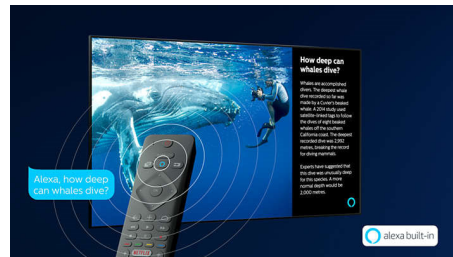

SAPHI Smart TV

SAPHI – це швидка, інтуїтивна операційна система, завдяки якій користуватися Philips

43PUS7855/12

Smart TV є справжнім задоволенням. Насолоджуйтеся доступом до чіткого меню у вигляді піктограм натисненням однієї кнопки. Виконуйте швидку навігацію популярними додатками Philips Smart TV, зокрема YouTube, Netflix та іншими.

Керування голосом

Тепер ви можете керувати своїм телевізором Philips Smart TV за допомогою голосу. Перемикайте канали, попросивши Alexa. Переходьте в режим ігрової консолі. Керуйте розумними пристроями (наприклад, світильниками і термостатом). За допомогою Alexa ви все це можете робити і навіть більше.

SAPHI Smart TV

SAPHI – це швидка, інтуїтивна операційна система, завдяки якій користуватися Philips Smart TV є справжнім задоволенням. Насолоджуйтеся чудовою якістю зображення та доступом до чіткого меню у вигляді піктограм натисненням однієї кнопки. Легко керуйте телевізором та виконуйте швидку навігацію популярними додатками Philips Smart TV, зокрема YouTube, Netflix та Amazon Prime Video.