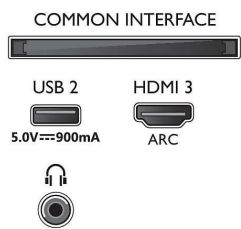

- Формат кадру: 16:9
- Розмір екрана по діагоналі (у дюймах): 43 дюймів
- Розмір екрана по діагоналі (у метрах): 108 см

- Дисплей: 4K Ultra HD LED
- Роздільна здатність панелі: 3840x2160
- Процесор зображення: P5 Perfect Picture Engine
- Покращення зображення: Ultra Resolution, Dolby Vision, HDR10+, 1700 PPI, HLG (Hybrid Log Gamma)
- Розмір екрана по діагоналі (у дюймах): 43 дюйми

Підтримувана роздільна здатність дисплея

- Комп'ютерні входи на всіх HDMI: до 4K UHD 3840x2160 при 60 Гц, підтримка HDR, HDR10/

43PUS7855/12

HLG

- Відеовходи на всіх HDMI: до 4K UHD 3840x2160 при 60 Гц, Підтримка HDR, HDR10/HLG (Hybrid Log Gamma), HDR10+/Dolby Vision

Connections

Side

Bottom

Світлодіодний телевізор 4K UHD Smart TV

Телевізор 108 см (43 д.) із Ambilight Підтримка основних форматів HDR, Процесор P5 Perfect Picture Engine, Вбудований помічник Alexa

Специфікації