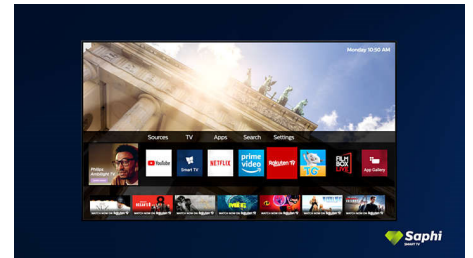

підставка наштовхує на думку, що екран парить над підставкою чи столом.

Конструкція

Срібляста підставка

Колекція SAPHI TV Collection

Колекція Philips TV Collection. Netflix, Prime Video тощо.

SAPHI Smart TV

SAPHI – це швидка, інтуїтивна операційна система, завдяки якій користуватися Philips Smart TV є справжнім задоволенням. Насолоджуйтеся чудовою якістю зображення та доступом до чіткого меню у вигляді піктограм натисненням однієї кнопки. Легко керуйте телевізором та виконуйте швидку навігацію популярними додатками Philips Smart TV, зокрема YouTube, Netflix та іншими.