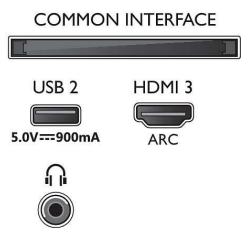

Специфікації

Зображення/дисплей

- Формат кадру: 16:9
- Розмір екрана по діагоналі (у дюймах): 50 дюймів
- Розмір екрана по діагоналі (у метрах): 126 см
- Дисплей: 4K Ultra HD LED
- Роздільна здатність панелі: 3840x2160
- Покращення зображення: Dolby Vision, HLG (Hybrid Log Gamma), Ultra Resolution, Підтримка HDR10+, Micro Dimming
- Розмір екрана по діагоналі (у дюймах): 50 дюймів

Підтримувана роздільна здатність дисплея

- Комп'ютерні входи на всіх HDMI: до 4K UHD 3840x2160 при 60 Гц, підтримка HDR, HDR10/HLG
- Відеовходи на всіх HDMI: до 4K UHD 3840x2160 при 60 Гц, Підтримка HDR, HDR10/HLG (Hybrid Log Gamma), HDR10+/Dolby Vision

Тюнер/Прийм/Передача

- Цифрові телевізори: DVB-T/T2/T2-HD/C/S/S2
- Відтворення відео: PAL, SECAM

- Підтримка MPEG: MPEG2, MPEG4
- Телегід*: Електронний довідник програм на 8 днів
- Індикація потужності сигналу
- Телетекст: Гіпертекст на 1000 сторінок
- Підтримка HEVC

Функції Smart TV

- Взаємодія з користувачем: Дублювання екрана, SimplyShare
- Застосунки SmartTV*: Мережеві відеоміагазини, Відкритий веббраузер, ТБ на вимогу, YouTube,

Connections

Side