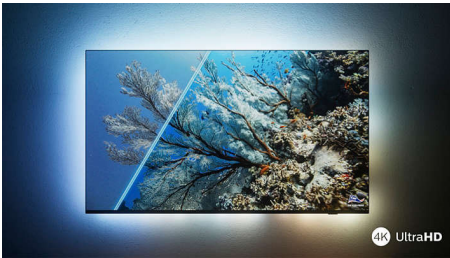

Основні особливості

Підтримка всіх основних форматів HDR

4K UHD-телевізор Philips підтримує всі основні формати HDR, зокрема Dolby Vision. Переглядаючи обов'язковий до перегляду серіал чи найновішу відеогру, ви помітите насиченіші тінні. Яскраві фрагменти блищатимуть. Кольори виглядатимуть реальнішими.