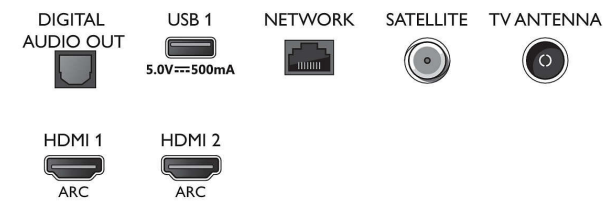

Специфікації

Зображення/дисплей

- Формат кадру: 16:9
- Розмір екрана по діагоналі (у дюймах): 50 дюймів
- Розмір екрана по діагоналі (у метрах): 126 см
- Дисплей: 4K Ultra HD LED
- Роздільна здатність панелі: 3840x2160
- Покращення зображення: Dolby Vision, HLG (Hybrid Log Gamma), Ultra Resolution, Підтримка HDR10+, Micro Dimming
- Розмір екрана по діагоналі (у дюймах): 50 дюймів

Підтримувана роздільна здатність дисплея

- Комп'ютерні входи на всіх HDMI: до 4K UHD 3840x2160 при 60 Гц, підтримка HDR, HDR10/HLG
- Відеовходи на всіх HDMI: до 4K UHD 3840x2160 при 60 Гц, Підтримка HDR, HDR10/HLG (Hybrid Log Gamma), HDR10+/Dolby Vision

Тюнер/Прийм/Передача

- Цифрові телевізори: DVB-T/T2/T2-HD/C/S/S2
- Відтворення відео: PAL, SECAM

- Підтримка MPEG: MPEG2, MPEG4
- Телегід*: Електронний довідник програм на 8 днів
- Індикація потужності сигналу
- Телетекст: Гіпертекст на 1000 сторінок
- Підтримка HEVC

Функції Smart TV

- Взаємодія з користувачем: Дублювання екрана, SimplyShare
- Застосунки SmartTV*: Мережеві відеоміагазини, Відкритий веббраузер, ТБ на вимогу, YouTube,

Connections

Side

Bottom