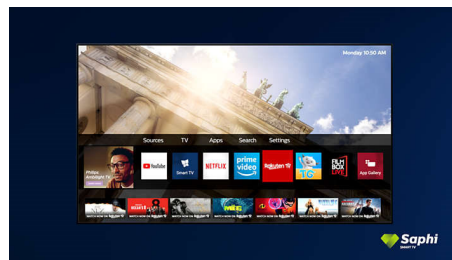

SAPHI Smart TV

SAPHI – це швидка, інтуїтивна операційна система, завдяки якій користуватися Philips Smart TV є справжнім задоволенням. Насолоджуйтеся чудовою якістю зображення та доступом до чіткого меню у вигляді піктограм натисненням однієї