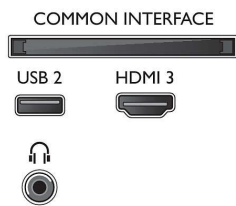

Телевізор 164 см (65 д.) із Ambilight 1200 Picture Performance Index, HDR 10+, Процесор Pixel Precise Ultra HD

Специфікації

Ambilight

- Версія Ambilight: 3-стороннє

Зображення/дисплей

- Формат кадру: 16:9
- Розмір екрана по діагоналі (у метрах): 164 см
- Дисплей: 4K Ultra HD LED
- Роздільна здатність панелі: 3840x2160
- Покращення зображення: Micro Dimming, Процесор Pixel Precise Ultra HD, Ultra Resolution, 1200 PPI, Dolby Vision, HDR10+
- Розмір екрана по діагоналі (у дюймах): 65 дюймів

Підтримувана роздільна здатність дисплея

- Комп'ютерні входи на всіх HDMI: до 4K UHD 3840x2160 при 60 Гц
- Відеовходи на всіх HDMI: до 4K UHD 3840x2160 при 60 Гц, Підтримка HDR, HDR10/HLG (Hybrid Log Gamma), HDR10+/Dolby Vision

Тюнер/Прийм./Передача

- Цифрові телевізори: DVB-T/T2/T2-HD/C/S/S2
- Відтворення відео: NTSC, PAL, SECAM
- Підтримка MPEG: MPEG2, MPEG4
- Телегід*: Електронний довідник програм на 8 днів

65PUS6804/12

- Індикація потужності сигналу
- Телетекст: Гіпертекст на 1000 сторінок
- Підтримка HEVC

Функції Smart TV

- Взаємодія з користувачем: SimplyShare, Сертифіковано Wi-Fi Miracast*
- Інтерактивне телебачення: HbbTV
- Програма: Стоп-кадр у телепрограмі, Запис на USB*
- Застосунки SmartTV*: Мережеві відеомагазини, Відкритий веббраузер, ТБ на вимогу, YouTube
- Просте встановлення: Автоматичне виявлення пристроїв Philips, Майстер встановлення мережі,

Connections

Side