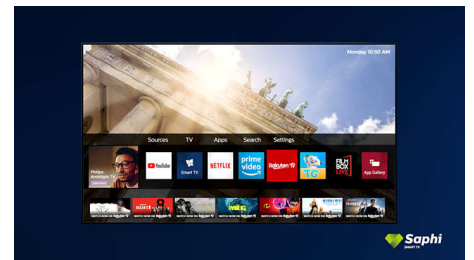

Колекція SAPHI TV Collection

Колекція Philips TV Collection. Netflix, Prime Video тощо.

Граціозна T-подібна підставка

Граціозна T-подібна рамка з матовим металевим покриттям