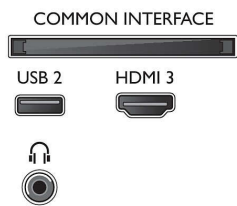

Світлодіодний телевізор 4K UHD Smart TV

Телевізор 126 см (50 д.) із Ambilight 1200 Picture Performance Index, HDR 10+, Процесор Pixel Precise Ultra HD

50PUS6704/12

Специфікації

Ambilight

- Версія Ambilight: 3-стороннє

Зображення/дисплей

- Формат кадру: 16:9
- Розмір екрана по діагоналі (у метрах): 126 см
- Дисплей: 4K Ultra HD LED
- Роздільна здатність панелі: 3840x2160
- Покращення зображення: Micro Dimming, Ultra Resolution, 1200 PPI, Dolby Vision, HDR10+
- Розмір екрана по діагоналі (у дюймах): 50 дюймів

Підтримувана роздільна здатність дисплея

- Комп'ютерні входи на всіх HDMI: до 4K UHD 3840x2160 при 60 Гц
- Відеовходи на всіх HDMI: до 4K UHD 3840x2160 при 60 Гц, Підтримка HDR, HDR10/HLG (Hybrid Log Gamma), HDR10+/Dolby Vision

Тюнер/Прийм/Передача

- Цифрові телевізори: DVB-T/T2/T2-HD/C/S/S2
- Відтворення відео: NTSC, PAL, SECAM
- Підтримка MPEG: MPEG2, MPEG4
- Телегід*: Електронний довідник програм на 8 днів

- Індикація потужності сигналу
- Телетекст: Гіпертекст на 1000 сторінок
- Підтримка HEVC

Функції Smart TV

- Взаємодія з користувачем: SimplyShare, Сертифіковано Wi-Fi Miracast*
- Інтерактивне телебачення: HbbTV
- Програма: Стоп-кадр у телепрограмі, Запис на USB*
- Застосунки SmartTV*: Мережеві відеоміагазини, Відкритий веббраузер, ТБ на вимогу, YouTube
- Просте встановлення: Автоматичне виявлення пристроїв Philips, Майстер встановлення мережі,

Connections

Side