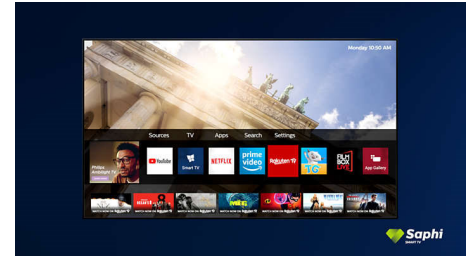

### SAPHI Smart TV

SAPHI – це швидка, інтуїтивна операційна система, завдяки якій користуватися Philips Smart TV є справжнім задоволенням. Насолоджуйтеся чудовою якістю зображення та доступом до чіткого меню у вигляді піктограм натисненням однієї кнопки. Легко керуйте телевізором та виконуйте швидку навігацію популярними додатками Philips Smart TV, зокрема YouTube, Netflix та іншими.