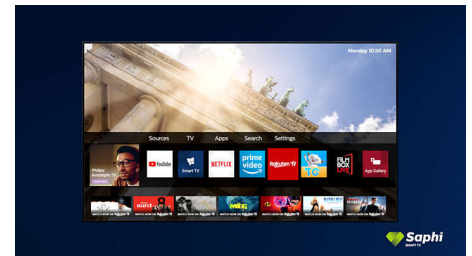

Колекція SAPHI TV Collection

Колекція Philips TV Collection. Netflix, Prime Video тощо.

Міцна підставка

Тонка мінімалістична рамка. Міцна підставка.