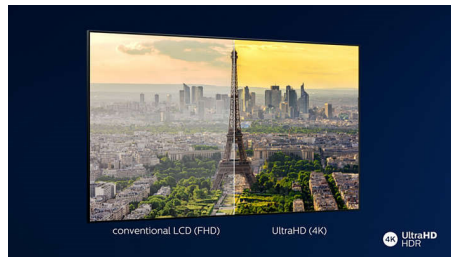

Підтримка HDR10+

Ваш телевізор Philips має змогу на повну використати переваги відеоформату HDR10+. Контрастність, колір та рівні яскравості налаштовуються для кожного кадру окремо. Незалежно від того, чи це обов'язковий для перегляду серіал, чи новий блокбастер, – тіні будуть глибшими, яскраві ділянки сягатимуть, а кольори будуть ще більш природними.