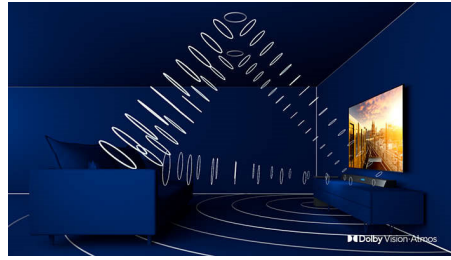

Dolby Vision та Dolby Atmos

Підтримка високоякісного звуку Dolby та відеоформатів означає те, що контент HDR виглядатиме і звучатиме по-справжньому. Незалежно від того, чи це найновіші потокові серіали чи набір дисків Blu-Ray, ви зможете насолоджуватися контрастністю, яскравістю та кольором, що відображає наміри режисера. Насолоджуйтеся просторовим звучанням із чіткістю, деталями та глибиною.