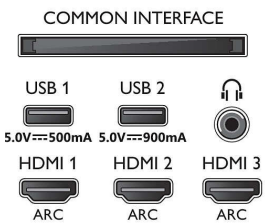

Зображення/дисплей

- Формат кадру: 16:9
- Розмір екрана по діагоналі (у дюймах): 55 дюймів
- Розмір екрана по діагоналі (у метрах): 139 см
- Дисплей: 4K Ultra HD OLED
- Роздільна здатність панелі: 3840x2160

Підтримувана роздільна здатність дисплея

- Комп'ютерні входи на всіх HDMI: Підтримка HDR, HDR10+/HLG, підтримка HDR, HDR10/ HLG, до 4K UHD 3840 x 2160 при 120 Гц
- Відеовходи на всіх HDMI: Підтримка HDR, HDR10/ HLG (Hybrid Log Gamma), HDR10+/Dolby Vision, до

55OLED855/12

4K UHD 3840 x 2160 при 120 Гц

Тюнер/Прийм./Передача

- Цифрові телевізори: DVB-T/T2/T2-HD/C/S/S2
- Відтворення відео: PAL, SECAM
- Підтримка MPEG: MPEG2, MPEG4
- Телегід*: Електронний довідник програм на 8 днів
- Індикація потужності сигналу
- Телетекст: Гіпертекст на 1000 сторінок
- Підтримка HEVC

Android TV

- ОС: Android TV™ 9 (Pie)

Connections

Side

Bottom

OLED-телевізор 4K UHD Android TV

Телевізор 139 см (55 д.) із Ambilight Підтримка основних форматів HDR, P5 AI Perfect Picture Engine, Android TV / голосове керування зі ШІ