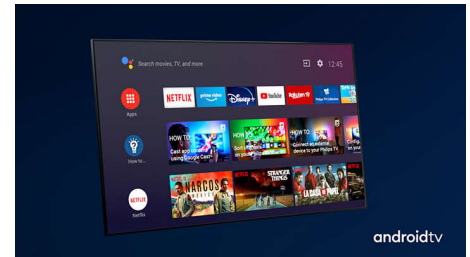

Android TV

Philips Android TV надає потрібний вміст тоді, коли потрібно. Можна персоналізувати головний екран для відображення улюблених додатків, що дозволяє легко почати потокову передачу улюблених відео й шоу. Також можна продовжити роботу з місця зупинки.