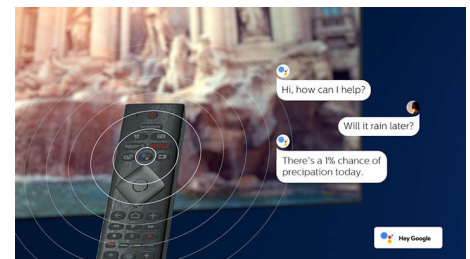

Конструкція

Поворотна підставка. Пульт дистанційного керування з підсвіткою та шкірою Muirhead.

55OLED855/12

Android TV

Philips Android TV надає потрібний вміст тоді, коли потрібно. Можна персоналізувати головний екран для відображення улюблених додатків, що дозволяє легко почати потокову передачу улюблених відео й шоу. Також можна продовжити роботу з місця зупинки.

Голосовий помічник

Керуйте телевізором Philips Android TV за допомогою власного голосу. Бажаєте зіграти в гру, переглянути відео Netflix чи знайти контент і додатки в магазині Google Play Store? Просто скажіть про це своєму телевізору. Можна навіть давати команди усім домашнім розумним пристроям, сумісним з Google Помічником, – наприклад, зменшити яскравість освітлення чи налаштувати термостат під час перегляду фільму. І все це, не встаючи з дивану. Не обов'язково шукати пульт дистанційного керування. Тепер можна за допомогою голосу керувати телевізором Philips Smart TV через пристрої із підтримкою помічника Alexa, як-от Amazon Echo. Вмикайте телевізор, перемикайте канали, переключайтеся на ігрову консоль тощо за допомогою голосового помічника Alexa.