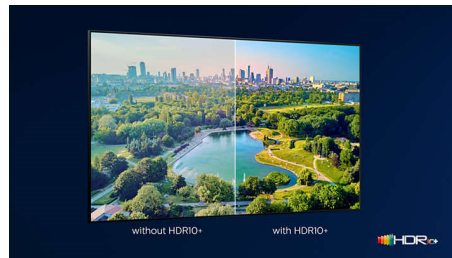

Підтримка основних форматів HDR

OLED-телевізор Philips 4K UHD підтримує усі основні формати HDR, зокрема HDR10+ та Dolby Vision. Переглядаючи обов'язковий до перегляду серіал чи найновішу відеогру, ви помітите насиченіші тіні. Яскраві поверхні блищатимуть. Кольори виглядатимуть реальнішими. Рухомі сцени неймовірно плавні.