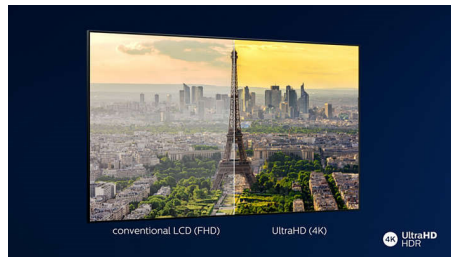

Підтримка HDR10+

Ваш телевізор Philips має змогу на повну використати переваги відеоформату HDR10+. Контрастність, колір та рівні яскравості налаштовуються для кожного кадру окремо. Незалежно від того, чи це обов'язковий для перегляду серіал, чи новий блокбастер, – тіні будуть глибшими, яскраві ділянки сяятимуть, а кольори будуть ще більш природними.