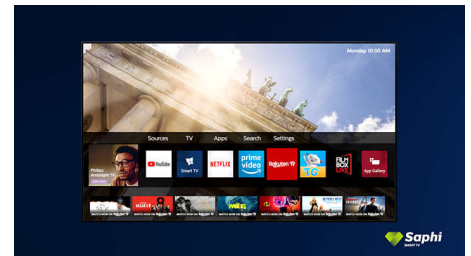

Колекція SAPHI TV Collection

Колекція Philips TV Collection. Netflix, Prime Video тощо.

Міцна підставка

Тонка мінімалістична рамка. Міцна підставка.