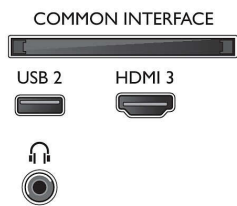

Світлодіодний телевізор 4K UHD Smart TV

Телевізор 139 см (55 д.) із Ambilight 1200 Picture Performance Index, HDR 10+, Процесор Pixel Precise Ultra HD

Специфікації

Ambilight

- Версія Ambilight: 3-стороннє

Зображення/дисплей

- Формат кадру: 16:9
- Розмір екрана по діагоналі (у метрах): 139 см
- Дисплей: 4K Ultra HD LED
- Роздільна здатність панелі: 3840x2160
- Покращення зображення: Micro Dimming, Ultra Resolution, 1200 PPI, Dolby Vision, HDR10+
- Розмір екрана по діагоналі (у дюймах): 55 дюймів

Підтримувана роздільна здатність дисплея

- Комп'ютерні входи на всіх HDMI: до 4K UHD 3840x2160 при 60 Гц
- Відеовходи на всіх HDMI: до 4K UHD 3840x2160 при 60 Гц, Підтримка HDR, HDR10/HLG (Hybrid Log Gamma), HDR10+/Dolby Vision

Тюнер/Прийм/Передача

- Цифрові телевізори: DVB-T/T2/T2-HD/C/S/S2
- Відтворення відео: NTSC, PAL, SECAM
- Підтримка MPEG: MPEG2, MPEG4
- Телегід*: Електронний довідник програм на 8 днів

- Індикація потужності сигналу
- Телетекст: Гіпертекст на 1000 сторінок
- Підтримка HEVC

Функції Smart TV

- Взаємодія з користувачем: SimplyShare, Сертифіковано Wi-Fi Miracast*
- Інтерактивне телебачення: HbbTV
- Програма: Стоп-кадр у телепрограмі, Запис на USB*
- Застосунки SmartTV*: Мережеві відеоміагазини, Відкритий веббраузер, ТБ на вимогу, YouTube
- Просте встановлення: Автоматичне виявлення пристроїв Philips, Майстер встановлення мережі,

Connections

Side