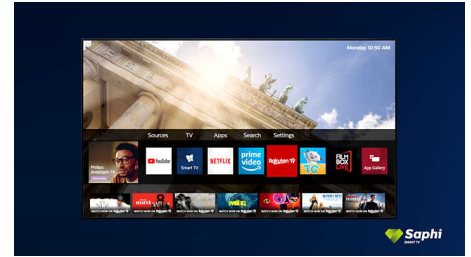

SAPHI Smart TV

SAPHI – це швидка, інтуїтивна операційна система, завдяки якій користуватися Philips Smart TV є справжнім задоволенням. Насолоджуйтеся чудовою якістю зображення та доступом до чіткого меню у вигляді піктограм натисненням однієї кнопки. Легко керуйте телевізором та виконуйте швидку навігацію популярними додатками Philips Smart TV, зокрема YouTube, Netflix та іншими.