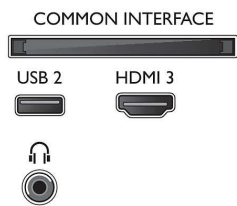

Світлодіодний телевізор 4K UHD Smart TV

Телевізор 108 см (43 д.) із Ambilight 1200 Picture Performance Index, HDR 10+, Процесор Pixel Precise Ultra HD

Специфікації

Ambilight

- Версія Ambilight: 3-стороннє

Зображення/дисплей

- Формат кадру: 16:9
- Розмір екрана по діагоналі (у метрах): 108 см
- Дисплей: 4K Ultra HD LED
- Роздільна здатність панелі: 3840x2160
- Покращення зображення: Micro Dimming, Процесор Pixel Precise Ultra HD, Ultra Resolution, 1200 PPI, Dolby Vision, HDR10+
- Розмір екрана по діагоналі (у дюймах): 43 дюйми

Підтримувана роздільна здатність дисплея

- Комп'ютерні входи на всіх HDMI: до 4K UHD 3840x2160 при 60 Гц
- Відеовходи на всіх HDMI: до 4K UHD 3840x2160 при 60 Гц, Підтримка HDR, HDR10/HLG (Hybrid Log Gamma), HDR10+/Dolby Vision

Тюнер/Прийм./Передача

- Цифрові телевізори: DVB-T/T2/T2-HD/C/S/S2
- Відтворення відео: NTSC, PAL, SECAM
- Підтримка MPEG: MPEG2, MPEG4
- Телегід*: Електронний довідник програм на 8 днів

- Індикація потужності сигналу
- Телетекст: Гіпертекст на 1000 сторінок
- Підтримка HEVC

Функції Smart TV

- Взаємодія з користувачем: SimplyShare, Сертифіковано Wi-Fi Miracast*
- Інтерактивне телебачення: HbbTV
- Програма: Стоп-кадр у телепрограмі, Запис на USB*
- Застосунки SmartTV*: Мережеві відеомагазини, Відкритий веббраузер, ТБ на вимогу, YouTube
- Просте встановлення: Автоматичне виявлення пристроїв Philips, Майстер встановлення мережі,

Connections

Side