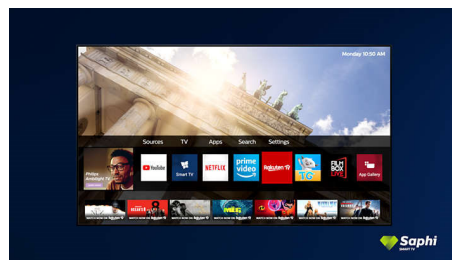

Колекція SAPHI TV Collection

Колекція Philips TV Collection. Netflix, Prime Video тощо.

Граціозна T-подібна підставка

Граціозна T-подібна рамка з матовим металевим покриттям