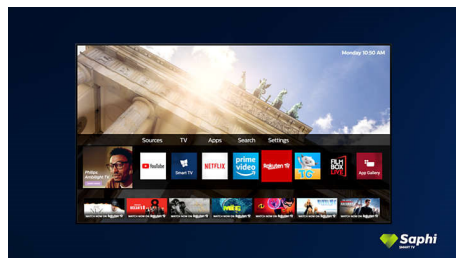

SAPHI Smart TV

SAPHI – це швидка, інтуїтивна операційна система, завдяки якій користуватися Philips Smart TV є справжнім задоволенням. Насолоджуйтеся чудовою якістю зображення та доступом до чіткого меню у вигляді піктограм натисненням однієї

кнопки. Легко керуйте телевізором та виконуйте швидку навігацію популярними додатками Philips Smart TV, зокрема YouTube, Netflix та іншими.

Чіткий звук

Чіткий звук із повнодіапазонних динаміків.

Потужні низькі частоти

Чіткий діалог. Потужні ефекти.

Процесор Pixel Precise Ultra HD

Краса телевізора 4K Ultra HD полягає у насолоді кожною деталлю. Система Philips Pixel Precise Ultra HD перетворює будь-яке вхідне зображення на вражаючу роздільну здатність UHD на екрані. Насолоджуйтеся плавною, чіткою передачею руху та винятковою контрастністю. Відкрийте для себе глибші чорні кольори, світліші білі, яскраві кольори та природні тони кольору шкіри – шоразу та з будь-якого джерела.