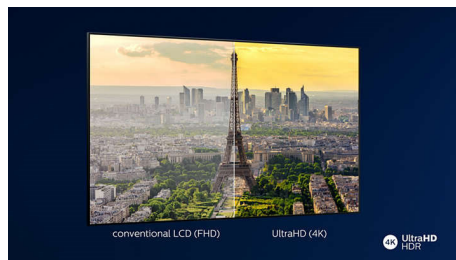

Підтримка HDR10+

Ваш телевізор Philips має змогу на повну використати переваги відеоформату HDR10+. Контрастність, колір та рівні яскравості налаштовуються для кожного кадру окремо. Незалежно від того, чи це обов'язковий для перегляду серіал, чи новий блокбастер, – тіні будуть глибшими, яскраві ділянки сяятимуть, а кольори будуть ще більш природними.