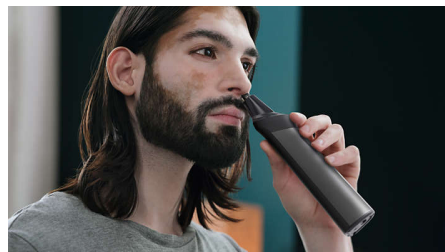

Deguna/ausu/uzacu matiņu apgriešana

Deguna/ausu/uzacu trimmera uzgalis ātri un droši likvidē nevēlamus deguna un ausu matiņus. Ērta glītu un kārtīgu uzacu uzturēšana ar īpašo uzacu ķemmi.