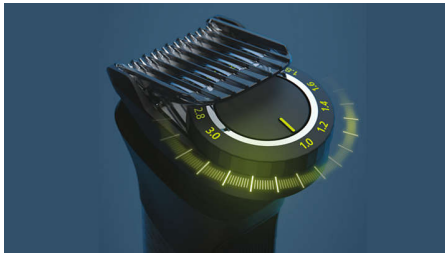

- Līdz sīkumam nostrādāts rezultāts
- Atvadieties no ķermeņa apmatojuma
- Universāla ierīce sejai, galvai un ķermenim
- Iegūstiet līdzenu griezumu un precīzas malas
- Par 30% ātrāka matu apgriešana**

Kvalitāte un vienkārša lietošana

- Vienkārša turēšana un kontrole
- Vienmēr ziniet, kad ir pienācis laiks uzlādēt
- Ar vienu uzlādi darbojas 4 nedēļas*
- Īpaši drošs ērtai lietošanai un vieglai tīrīšanai

Izceltie produkti

Precīza griešanas ķemme