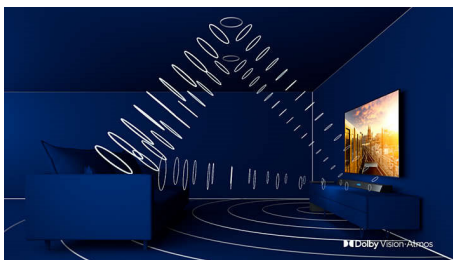

Dolby Vision та Dolby Atmos

Підтримка високоякісного звуку Dolby та відеоформатів означає те, що контент HDR

виглядатиме і звучатиме по-справжньому. Незалежно від того, чи це найновіші потокові серіали чи набір дисків Blu-Ray, ви зможете насолоджуватися контрастністю, яскравістю та кольором, що відображає наміри режисера. Насолоджуйтеся просторовим звучанням із чіткістю, деталями та глибиною.