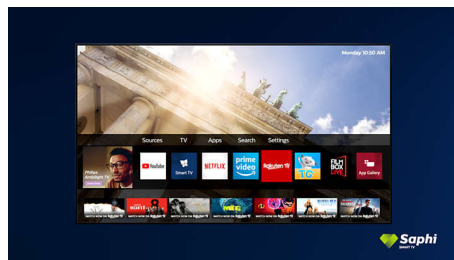

Dolby Vision та Dolby Atmos

Підтримка високоякісного звуку Dolby та відеоформатів означає те, що контент HDR

виглядатиме і звучатиме по-справжньому. Незалежно від того, чи це найновіші потокові серіали чи набір дисків Blu-Ray, ви зможете насолоджуватися контрастністю, яскравістю та кольором, що відображає наміри режисера. Насолоджуйтеся просторовим звучанням із чіткістю, деталями та глибиною.

SAPHI Smart TV

SAPHI – це швидка, інтуїтивна операційна система, завдяки якій користуватися Philips Smart TV є справжнім задоволенням. Насолоджуйтеся чудовою якістю зображення та доступом до чіткого меню у вигляді піктограм натисненням однієї