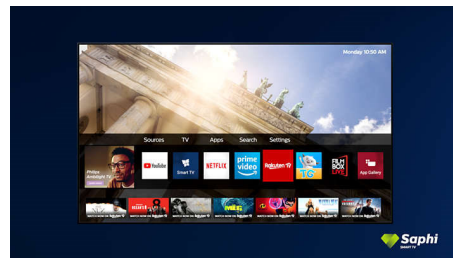

Колекція SAPHI TV Collection

Колекція Philips TV Collection. Netflix, Prime Video тощо.

Граціозна T-подібна підставка

Граціозна T-подібна рамка з матовим металевим покриттям