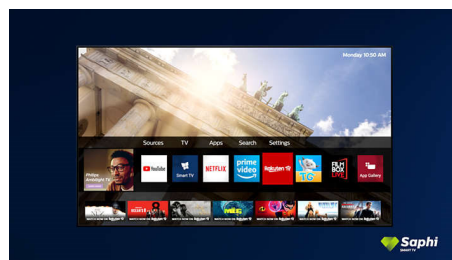

Звукова система

Маленький телевізор ще ніколи не звучав так добре. Почуйте кожну деталь з ідеальною чіткістю та насиченими, потужними низькими частотами. Сукупність динаміків низьких, середніх та високих частот забезпечують відмінну якість звуку, що ніби оживляє Ваші фільми, шоу, ігри та музику. А бездротове з'єднання Bluetooth забезпечує надзвичайно легке прослуховування улюблених пісень та списків відтворення з високою якістю звуку.

Світлодіодний телевізор Full HD

Підніміть високу чіткість на новий рівень завдяки Full HD. Екран Full HD пропонує чіткіше зображення з вищим рівнем яскравості, кращою контрастністю та

реалістичними кольорами, тому забезпечить ще кращий телеперегляд.

Pixel Plus HD

Процесор Philips Pixel Plus HD оптимізує якість зображення для відтворення чіткого зображення із чудовою контрастністю. Тож немає значення, контент якого джерела ви переглядаєте, – онлайн-трансляцію чи кабельне телебачення – ви будете вражені чіткішим зображенням із яскравішими білими і насиченими чорними відтінками.

Micro Dimming Pro

Micro Dimming Pro оптимізує контрастність на телевізорі залежно від умов освітлення у приміщенні. Завдяки спеціальному програмному забезпеченню, яке аналізує зображення у 6400 різних ділянках, Ви зможете насолоджуватися неймовірно контрастністю і якістю зображення для справді реалістичного перегляду вдень чи вночі.

SAPHI

SAPHI – це швидка, інтуїтивна операційна система, завдяки якій користуватися Philips Smart TV є справжнім задоволенням. Насолоджуйтеся чудовою якістю зображення та доступом до чіткого меню у

вигляді піктограм натисненням однієї кнопки. Легко керуйте телевізором та виконуйте швидку навігацію популярними додатками Philips Smart TV, зокрема YouTube, Netflix та іншими.

Галерея додатків Philips App Gallery

Галерея додатків Philips App Gallery – це широка добірка Інтернет-додатків, доступ до яких можна отримати відразу після підключення Smart TV до Інтернету. Це так просто! Увімкніть телевізор, підключіть його до Інтернету та отримайте цілий світ онлайн-розваг.

Звукове рішення "все-в-одному"

Маленький телевізор ще ніколи не звучав так добре. Почуйте кожну деталь з ідеальною чіткістю та насиченими, потужними низькими частотами. Сукупність динаміків низьких, середніх та високих частот забезпечують відмінну якість звуку, що ніби оживляє Ваші фільми, шоу, ігри та музику. А бездротове з'єднання Bluetooth забезпечує надзвичайно легке прослуховування улюблених пісень та списків відтворення з високою якістю звуку.

Підтримка Bluetooth

Підтримка Bluetooth. Зручне відтворення аудіо.