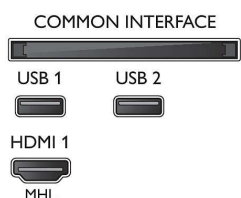

Потужність

- Потужність, що споживається від електромережі: 220-240 В змінного струму, 50/60 Гц
- Температура зовнішнього середовища: від 5 °C до 35 °C
- Споживання електроенергії в режимі очікування: $0,3$ Вт
- Клас маркування енергоспоживання: A+
- Живлення маркування енергоспоживання ЄС: 31 Вт
- Енергозберігаючі функції: Таймер автоматичного вимикання, Екорезжим, Вимикання зображення (для радіо)
- Споживання енергії у режимі вимкнення: Немає
- Річне споживання енергії: 46 кВт·год
- Наявність свинцю: Так*
- Вміст ртуті: 0 мг

Аксесуари

- Аксесуари в комплекті: Дистанційне керування, 2 батареї AAA, Шнур живлення, Короткий посібник, Буклет з юридичною інформацією та інформацією з техніки безпеки, Підставка на стіл

Колір та покриття

- Передня панель телевізора: Білий глянцеви

Розміри

- Ширина телевізора: 731,6 мм
- Висота телевізора: 514,5 мм

- Глибина телевізора: 58,9 мм
- Вага виробу: 5,9 кг
- Ширина телевізора (з підставкою): 731,6 мм
- Висота телевізора (з підставкою): 514,5 мм
- Глибина телевізора (з підставкою): 170,0 мм
- Вага виробу (+ підставка): 5,9 кг
- Ширина коробки: 798 мм
- Висота коробки: 593 мм
- Глибина коробки: 224 мм
- Вага з упаковкою: 7,4 кг
- Ширина підставки телевізора: 287,7 мм

Connections

Side