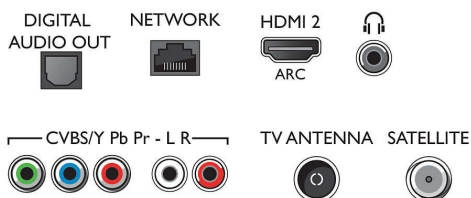

Rear

Дата випуску 2023-09-19

Версія: 8.0.1

EAN: 87 18863 01627 5

© 2023 Koninklijke Philips N.V.
Усі права застережено.

Специфікації можуть змінюватися без попередження. Торгові марки є власністю Koninklijke Philips N.V. чи інших відповідних власників.

www.philips.com