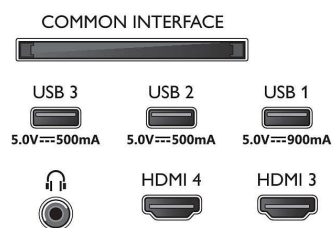

Телевізор 139 см (55 д.) із Ambilight Звук від Bowers & Wilkins, P5 Picture Engine, Google TV™

55OLED908/12

Специфікації

Ambilight

- Функції Ambilight: Адаптація до кольору стіни, Режим розслаблюючого світла, Режим гри, Музичний режим Ambilight, AmbiWakeur, AmbiSleep, Працює з бездротовими домашніми гучномовцями Philips, Анімація завантаження Ambilight
- Версія Ambilight: 3-стороннє наступного покоління

Зображення/дисплей

- Розмір екрана по діагоналі (у дюймах): 55 дюймів
- Розмір екрана по діагоналі (у метрах): 139 см

- Дисплей: 4K Ultra HD OLED
- Роздільна здатність панелі: 3840 x 2160
- Природна частота оновлення: 120 Гц
- Процесор зображення: P5 AI Perfect Picture Engine
- Покращення зображення: Perfect Natural Motion, Micro Dimming Perfect, Широка кольорова гама 99% DCI/P3, Dolby Vision, Режим PQ зі штучним інтелектом, Підтримка CalMAN, Покращений режим IMAX, Адаптер HDR10+, Режим Filmmaker mode

Роздільна здатність вхідного сигналу

Дисплея

- Роздільна здатність – частота оновлення: 576р – 50 Гц, 640x480 – 60 Гц, 1920x1080р – 24 Гц, 25 Гц, 30 Гц, 50 Гц., 60 Гц, 100 Гц, 120 Гц., 720р – 50 Гц, 60 Гц, 2560x1440 – 60 Гц, 120 Гц, 3840x2160р – 24 Гц, 25 Гц, 30 Гц, 50 Гц., 60 Гц, 100 Гц, 120 Гц.

Тюнер/Прийм/Передача

- Цифрові телевізори: DVB-T/T2/T2-HD/C/S/S2
- Відтворення відео: PAL, SECAM
- Телегід*: Електронний довідник програм на 8 днів
- Індикація потужності сигналу

Connections

Side