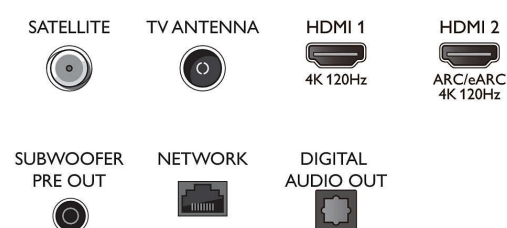

4K телевизор з Ambilight

Телевізор 139 см (55 д.) із Ambilight Звук від Bowers & Wilkins, P5 Picture Engine, Google TV™

55OLED908/12

Специфікації

Ambilight

- Функції Ambilight: Адаптація до кольору стіни, Режим розслаблюючого світла, Режим гри, Музичний режим Ambilight, AmbiWakeur, AmbiSleep, Працює з бездротовими домашніми гучномовцями Philips, Анімація завантаження Ambilight
- Версія Ambilight: 3-стороннє наступного покоління

Зображення/дисплей

- Розмір екрана по діагоналі (у дюймах): 55 дюймів
- Розмір екрана по діагоналі (у метрах): 139 см

- Дисплей: 4K Ultra HD OLED
- Роздільна здатність панелі: 3840 x 2160
- Природна частота оновлення: 120 Гц
- Процесор зображення: P5 AI Perfect Picture Engine
- Покращення зображення: Perfect Natural Motion, Micro Dimming Perfect, Широка кольорова гама 99% DCI/P3, Dolby Vision, Режим PQ зі штучним інтелектом, Підтримка CalMAN, Покращений режим IMAX, Адаптер HDR10+, Режим Filmmaker mode

Роздільна здатність вхідного сигналу

Дисплея

- Роздільна здатність – частота оновлення: 576р – 50 Гц, 640x480 – 60 Гц, 1920x1080р – 24 Гц, 25 Гц, 30 Гц, 50 Гц., 60 Гц, 100 Гц, 120 Гц., 720р – 50 Гц, 60 Гц, 2560x1440 – 60 Гц, 120 Гц, 3840x2160р – 24 Гц, 25 Гц, 30 Гц, 50 Гц., 60 Гц, 100 Гц, 120 Гц.

Тюнер/Прийм/Передача

- Цифрові телевізори: DVB-T/T2/T2-HD/C/S/S2
- Відтворення відео: PAL, SECAM
- Телегід*: Електронний довідник програм на 8 днів
- Індикація потужності сигналу

Connections

Side

Bottom