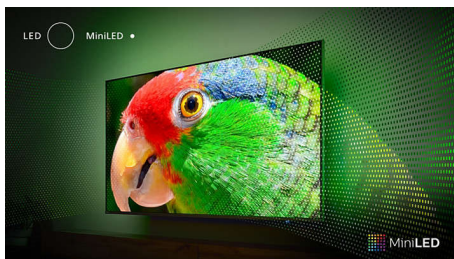

Tehnologija Mini-LED

Ne glede na to, kaj gledate, boste na televizorju Xtra s tehnologijo Mini-LED videli res neverjetno sliko na velikem zaslonu z globokimi odtenki črne, izjemno močnim kontrastom in realističnimi barvami. Poleg tega je ta televizor 4K UHD Ambilight združljiv z vsemi glavnimi formati HDR, zato boste videli več podrobnosti, celo v temnih ali svetlih predelih slike.

Televizor MiniLED

MiniLED. Pametno osvetljena območja. Neverjeten kontrast.