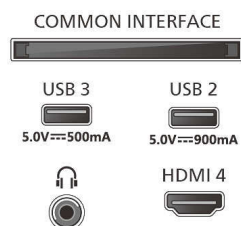

Specifikacije

Ambilight

- Funkcije Ambilight: Prilagoditev barvi stene, Način za salonsko vzdušje, Način igre, Ambilight Music, AmbiWakeup, AmbiSleep, Združljivo z brezžičnimi domačimi zvočniki Philips, Animacija Ambilighta ob zagonu televizorja
- Različica Ambilighta: 3-stranska

Slika/zaslon

- Velikost diagonale zaslona (v palcih): 65 palec
- Velikost diagonale zaslona (cm): 164 cm
- Zaslona: Mini LED-televizor 4K UHD

- Ločljivost zaslona: 3840 x 2160
- Izvorna hitrost osveževanja: 120 Hz
- Slikovni procesor: Procesor P5 Perfect Picture
- Izboljšava slike: Perfect Natural Motion, Micro Dimming Premium, HDR10+, Dolby Vision, HLG (Hybrid Log Gamma), Podpora za CalMAN

Vhodna ločljivost zaslona

- Ločljivost – hitrost osveževanja: 576p – 50 Hz, 640 x 480 – 60 Hz, 720p – 50 Hz, 60 Hz, 1920 x 1080p – 24 Hz, 25 Hz, 30 Hz, 50 Hz, , 60 Hz, 100 Hz, 120 Hz., 2560 x 1440 – 60 Hz,

120 Hz, 3840 x 2160p – 24 Hz, 25 Hz, 30 Hz, 50 Hz, , 60 Hz, 100 Hz, 120 Hz.

Sprejemnik/sprejem/prenos

- Digitalni televizor: DVB-T/T2/T2-HD/C/S/S2
- Predvajanje videa: PAL, SECAM
- Programski TV-vodnik*: 8-dnevni elektronski vodnik po programih
- Indikator jakosti signala
- Teletekst: 1000-stranski Hypertext
- Podpora za HEVC

Connections

Side