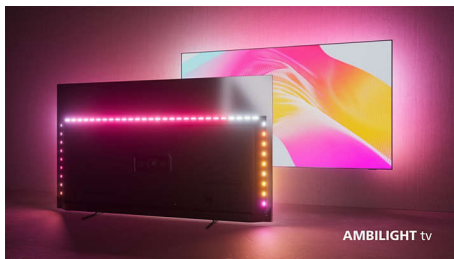

Značilnosti

Ambilight TV

Televizorji Ambilight so edini, ki imajo za zaslonom LED-sijalke, ki se odzivajo na predvajano vsebino in vas obdajo s svetlobo vseh barv. To je čisto drugačno doživetje: televizor je videti večji, zato se boste globlje potopili v svoje priljubljene oddaje, filme in videoigre.