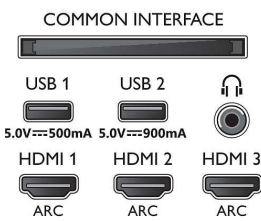

OLED-телевізор 4K UHD Android TV

Телевізор 139 см (55 д.) із Ambilight 5000 Picture Performance Index, HDR 10+/ WCG 99%, Процесор P5 Perfect Picture Engine

Специфікації

Ambilight

- Функції Ambilight: Вбудована Ambilight+hue, Музичний режим Ambilight, Режим гри, Адаптація до кольору стіни, Режим розслаблюючого світла
- Версія Ambilight: 3-стороннє

Зображення/дисплей

- Формат кадру: 16:9
- Розмір екрана по діагоналі (у метрах): 139 см
- Дисплей: 4K Ultra HD OLED
- Роздільна здатність панелі: 3840x2160

- Процесор зображення: P5 Pro Perfect Picture Engine
- Покращення зображення: Ultra Resolution, Micro Dimming Perfect, Широка колірна гама 99% DCI/P3, 5000 PPI, Dolby Vision, HDR10+, Perfect Natural Motion
- Розмір екрана по діагоналі (у дюймах): 55 дюймів

Підтримувана роздільна здатність дисплея

- Комп'ютерні входи на всіх HDMI: до 4K UHD

55OLED854/12

- 3840x2160 при 60 Гц, Підтримка HDR, HDR10+/HLG
- Відеовходи на всіх HDMI: до 4K UHD 3840x2160 при 60 Гц, Підтримка HDR, HDR10/HLG (Hybrid Log Gamma), HDR10+/Dolby Vision

Тюнер/Прийм/Передача

- Два тюнери
- Цифрові телевізори: DVB-T/T2/T2-HD/C/S/S2
- Відтворення відео: NTSC, PAL, SECAM
- Підтримка MPEG: MPEG2, MPEG4
- Телегід*: Електронний довідник програм на

Connections

Side