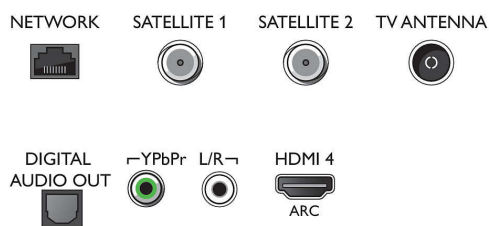

OLED-телевізор 4K UHD Android TV

Телевізор 139 см (55 д.) із Ambilight 5000 Picture Performance Index, HDR 10+/ WCG 99%, Процесор P5 Perfect Picture Engine

Специфікації

Ambilight

- Функції Ambilight: Вбудована Ambilight+hue, Музичний режим Ambilight, Режим гри, Адаптація до кольору стіни, Режим розслаблюючого світла
- Версія Ambilight: 3-стороннє

Зображення/дисплей

- Формат кадру: 16:9
- Розмір екрана по діагоналі (у метрах): 139 см
- Дисплей: 4K Ultra HD OLED
- Роздільна здатність панелі: 3840x2160

- Процесор зображення: P5 Pro Perfect Picture Engine
- Покращення зображення: Ultra Resolution, Micro Dimming Perfect, Широка колірна гама 99% DCI/P3, 5000 PPI, Dolby Vision, HDR10+, Perfect Natural Motion
- Розмір екрана по діагоналі (у дюймах): 55 дюймів

Підтримувана роздільна здатність дисплея

- Комп'ютерні входи на всіх HDMI: до 4K UHD

55OLED854/12

- 3840x2160 при 60 Гц, Підтримка HDR, HDR10+/HLG
- Відеовходи на всіх HDMI: до 4K UHD 3840x2160 при 60 Гц, Підтримка HDR, HDR10/HLG (Hybrid Log Gamma), HDR10+/Dolby Vision

Тюнер/Прийм/Передача

- Два тюнери
- Цифрові телевізори: DVB-T/T2/T2-HD/C/S/S2
- Відтворення відео: NTSC, PAL, SECAM
- Підтримка MPEG: MPEG2, MPEG4
- Телегід*: Електронний довідник програм на

Connections

Side

Bottom