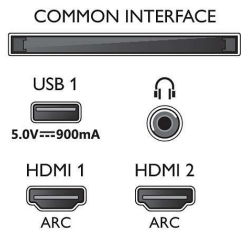

Світлодіодний телевізор 4K UHD Android TV

Телевізор 139 см (55 д.) із Ambilight 1700 Picture Performance Index, HDR 10+, Процесор P5 Perfect Picture Engine

Специфікації

Ambilight

- Функції Ambilight: Вбудована Ambilight+hue, Музичний режим Ambilight, Режим гри, Адаптація до кольору стіни, Режим розслаблюючого світла
- Версія Ambilight: 3-стороннє

Зображення/дисплей

- Формат кадру: 16:9
- Розмір екрана по діагоналі (у дюймах): 55 дюймів

- Розмір екрана по діагоналі (у метрах): 139 см
- Дисплей: 4K Ultra HD LED
- Роздільна здатність панелі: 3840x2160
- Процесор зображення: P5 Perfect Picture Engine
- Покращення зображення: Ultra Resolution, Micro Dimming Pro, 1700 PPI, Dolby Vision, HDR10+
- Розмір екрана по діагоналі (у дюймах): 55 дюймів

Підтримувана роздільна здатність

55PUS7304/12

Дисплея

- Комп'ютерні входи на всіх HDMI: підтримка HDR, HDR10/ HLG, до 4K UHD 3840x2160 при 60 Гц
- Відеовходи на всіх HDMI: до 4K UHD 3840x2160 при 60 Гц, Підтримка HDR, HDR10/HLG (Hybrid Log Gamma), HDR10+/Dolby Vision

Тюнер/Прийом/Передача

- Цифрові телевізори: DVB-T/T2/T2-HD/C/S/S2
- Відтворення відео: NTSC, PAL, SECAM

Connections

Side