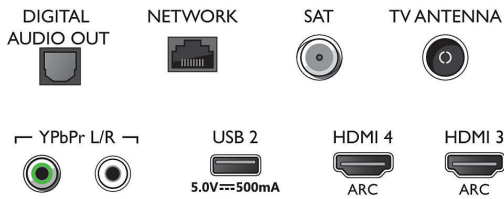

Тюнер/Прийом/Передача

- Цифрові телевізори: DVB-T/T2/T2-HD/C/S/S2
- Відтворення відео: NTSC, PAL, SECAM

Connections

Side

Bottom

Світлодіодний телевізор 4K UHD Android TV

Телевізор 139 см (55 д.) із Ambilight 1700 Picture Performance Index, HDR 10+, Процесор P5 Perfect Picture Engine