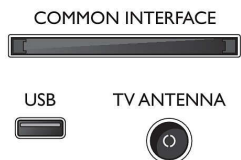

et de profiter pleinement de l'image

Connections

Side

Bottom

Date de publication
2023-09-22

Version: 6.1.1

EAN: 87 18863 02368 6

© 2023 Koninklijke Philips N.V.
Tous droits réservés.