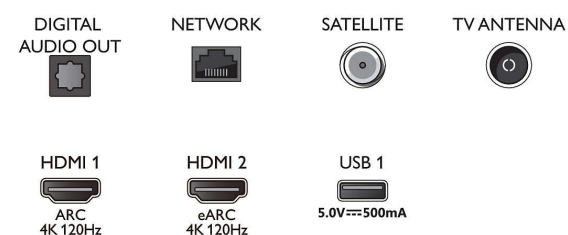

OLED-телевізор 4K UHD Android TV

P5 AI Perfect Picture Engine Звук Dolby Atmos, 4-стороннє підсвічування Ambilight, Телевізор Android TV 164 см (65 д.)

65OLED876/12

Специфікації

Ambilight

- Функції Ambilight: Вбудована Ambilight+hue, Музичний режим Ambilight, Режим гри, Адаптація до кольору стіни, Режим розслаблюючого світла, AmbiWakeUp, AmbiSleep, Бездротові домашні гучномовці Philips
- Версія Ambilight: 4-стороннє

Зображення/дисплей

- Формат кадру: 16:9
- Розмір екрана по діагоналі (у дюймах): 65 дюймів
- Розмір екрана по діагоналі (у метрах): 164 см
- Дисплей: 4K Ultra HD OLED

- Роздільна здатність панелі: 3840x2160
- Процесор зображення: P5 AI Perfect Picture Engine
- Покращення зображення: Ultra Resolution, Широка кольорова гама 99% DCI/P3, Dolby Vision, HDR10+, Perfect Natural Motion, Режим PQ зі штучним інтелектом, Підтримка CalMAN, Керування кольорами ISF, Micro Dimming Perfect
- Розмір екрана по діагоналі (у дюймах): 65 дюймів

Підтримувана роздільна здатність дисплея

- Комп'ютерні входи на HDMI1/2: Підтримка HDMI 2.1., до 4K UHD 120 Гц, підтримка HDR, HDR10/ HLG,

HDR10+/Dolby Vision

- Комп'ютерні входи на HDMI3/4: Підтримка HDMI 2.0.
- Комп'ютерні входи на HDMI1/2: Підтримка HDMI 2.1., до 4K UHD 120 Гц, підтримка HDR, HDR10/ HLG, HDR10+/Dolby Vision
- Комп'ютерні входи на HDMI3/4: Підтримка HDMI 2.0.

Тюнер/Прийм/Передача

- Цифрові телевізори: DVB-T/T2/T2-HD/C/S/S2
- Відтворення відео: PAL, SECAM
- Підтримка MPEG: MPEG2, MPEG4
- ТелеГід*: Електронний довідник програм на 8 днів

Connections

Side

Bottom