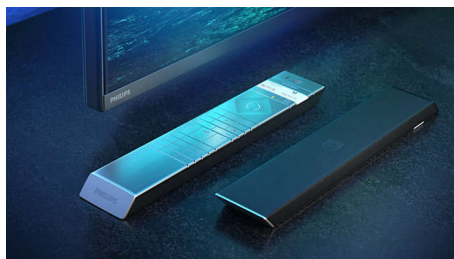

OLED-телевізор Philips

З OLED-телевізором Philips ви отримаєте ширший кут огляду й унікальне реалістичне зображення. Насиченіші чорні відтінки. Правдивіші кольори. Точне відтворення деталей у тінях та яскравих фрагментах. Підтримуються всі основні формати HDR. Ви відчуватимете кожен момент з повною силою.

Dolby Vision + Dolby Atmos

Підтримка преміального звуку Dolby та відеоформатів означає, що HDR-контент, який ви переглядатимете, виглядатиме й звучатиме знаменито. Ви насолоджуватиметеся зображенням, що передаватиме справжні задуми режисера, та об'ємним звуком із реальною чіткістю та глибиною.

Високоякісні матеріали

Кожен дюйм цього телевізора виглядає високоякісно. Надзвичайно тонка металева

65OLED876/12

рамка. Металева T-подібна підставка кольору темний хром. М'який, текстурований пульт дистанційного керування, який покритий шкірою і має кнопки з підсвіткою, приємно як тримати, так і використовувати.