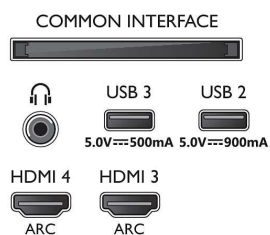

65OLED876/12

Специфікації

Ambilight

- Функції Ambilight: Вбудована Ambilight+hue, Музичний режим Ambilight, Режим гри, Адаптація до кольору стіни, Режим розслаблюючого світла, AmbiWakeUp, AmbiSleep, Бездротові домашні гучномовці Philips
- Версія Ambilight: 4-стороннє

Зображення/дисплей

- Формат кадру: 16:9
- Розмір екрана по діагоналі (у дюймах): 65 дюймів
- Розмір екрана по діагоналі (у метрах): 164 см
- Дисплей: 4K Ultra HD OLED

- Роздільна здатність панелі: 3840x2160
- Процесор зображення: P5 AI Perfect Picture Engine
- Покращення зображення: Ultra Resolution, Широка кольорова гама 99% DCI/P3, Dolby Vision, HDR10+, Perfect Natural Motion, Режим PQ зі штучним інтелектом, Підтримка CalMAN, Керування кольорами ISF, Micro Dimming Perfect
- Розмір екрана по діагоналі (у дюймах): 65 дюймів

Підтримувана роздільна здатність дисплея

- Комп'ютерні входи на HDMI1/2: Підтримка HDMI 2.1., до 4K UHD 120 Гц, підтримка HDR, HDR10/ HLG,

HDR10+/Dolby Vision

- Комп'ютерні входи на HDMI3/4: Підтримка HDMI 2.0.
- Комп'ютерні входи на HDMI1/2: Підтримка HDMI 2.1., до 4K UHD 120 Гц, підтримка HDR, HDR10/ HLG, HDR10+/Dolby Vision
- Комп'ютерні входи на HDMI3/4: Підтримка HDMI 2.0.

Тюнер/Прийм/Передача

- Цифрові телевізори: DVB-T/T2/T2-HD/C/S/S2
- Відтворення відео: PAL, SECAM
- Підтримка MPEG: MPEG2, MPEG4
- ТелеГід*: Електронний довідник програм на 8 днів

Connections

Side