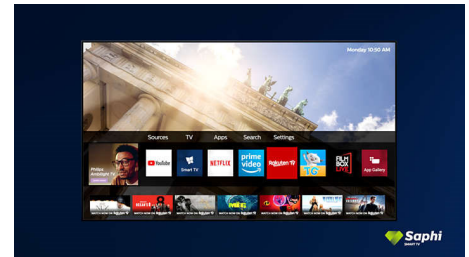

4K UHD HDR

Телевізор Philips 4K UHD підтримує усі основні формати HDR, зокрема HDR10+ та Dolby Vision. Переглядаючи обов'язковий до перегляду серіал чи найновішу відеогра, ви помітите насиченіші тіні. Яскраві поверхні блищатимуть. Кольори виглядатимуть реальнішими.

43PUS7805/12

SAPHI Smart TV

SAPHI – це швидка, інтуїтивна операційна система, завдяки якій користуватися Philips Smart TV є справжнім задоволенням. Насолоджуйтеся доступом до чіткого меню у вигляді піктограм натисненням однієї кнопки. Виконуйте швидку навігацію популярними додатками Philips Smart TV, зокрема YouTube, Netflix та іншими.