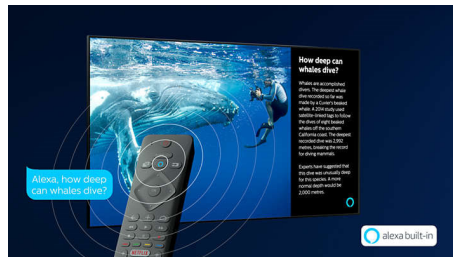

Керування голосом

Тепер ви можете керувати своїм телевізором Philips Smart TV за допомогою голосу. Перемикайте канали, попросивши Alexa. Переходьте в режим ігрової консолі. Керуйте розумними пристроями (наприклад, світильниками і термостатом). За допомогою Alexa ви все це можете робити і навіть більше.

43PUS7805/12