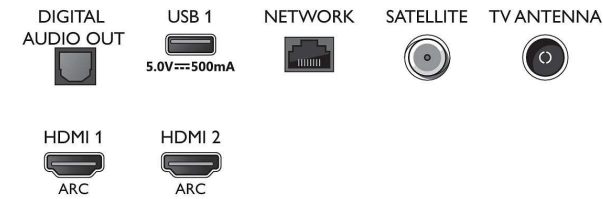

Connections

Side

Bottom

Світлодіодний телевізор 4K UHD Smart TV

Телевізор 108 см (43 д.) із Ambilight Підтримка основних форматів HDR, Процесор P5 Perfect Picture Engine, Вбудований помічник Alexa

Специфікації