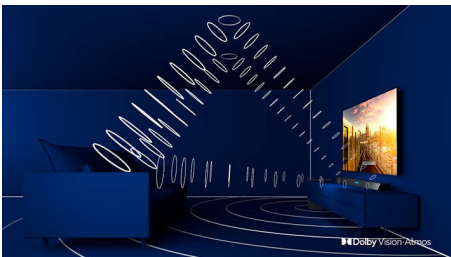

Dolby Vision та Dolby Atmos

Підтримка високоякісного звуку Dolby та відеоформатів означає те, що контент HDR виглядатиме і звучатиме по-справжньому. Незалежно від того, чи це найновіші потокові серіали чи набір дисків Blu-Ray, ви зможете насолоджуватися контрастністю, яскравістю та кольором, що відображає наміри режисера. Насолоджуйтеся просторовим звучанням із чіткістю, деталями та глибиною.