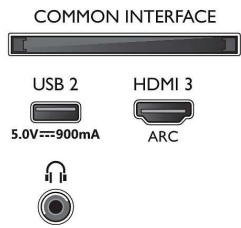

Зображення/дисплей

- Формат кадру: 16:9
- Розмір екрана по діагоналі (у дюймах): 43 дюймів
- Розмір екрана по діагоналі (у метрах): 108 см

- Дисплей: 4K Ultra HD LED
- Роздільна здатність панелі: 3840x2160
- Процесор зображення: P5 Perfect Picture Engine
- Покращення зображення: Ultra Resolution, Dolby Vision, HDR10+, 1700 PPI, HLG (Hybrid Log Gamma)
- Розмір екрана по діагоналі (у дюймах): 43 дюйми

Підтримувана роздільна здатність дисплея

- Комп'ютерні входи на всіх HDMI: до 4K UHD 3840x2160 при 60 Гц, підтримка HDR, HDR10/

43PUS7805/12

HLG

- Відеовходи на всіх HDMI: до 4K UHD 3840x2160 при 60 Гц, Підтримка HDR, HDR10/HLG (Hybrid Log Gamma), HDR10+/Dolby Vision

Connections

Side

Bottom

Світлодіодний телевізор 4K UHD Smart TV

Телевізор 108 см (43 д.) із Ambilight Підтримка основних форматів HDR, Процесор P5 Perfect Picture Engine, Вбудований помічник Alexa

Специфікації