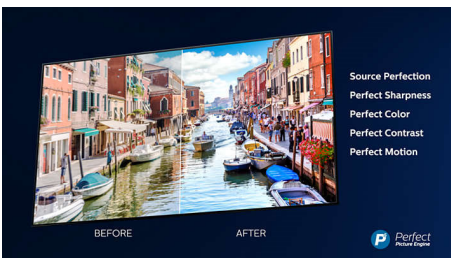

Процесор P5 Perfect Picture Engine

Із процесором Philips P5 Perfect Picture Engine зображення таке ж неперевершене,

як і ваш улюблений контент. Деталі мають помітно більшу глибину. Кольори яскраві, а відтінки шкіри більш реалістичні. Контрастність така висока, що ви відчуватимете кожну деталь. А рухи такі плавні, що ви ніколи не втратите м'яча з поля зору, незалежно від швидкості гри.