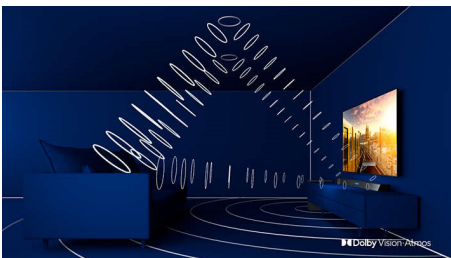

Dolby Vision + Dolby Atmos

Підтримка преміального звуку Dolby та відеоформатів означає, що HDR-контент, який ви переглядатимете, виглядатиме й звучатиме знаменито. Ви

насолюдуватиметеся зображенням, що передаватиме справжні задуми режисера, та об'ємним звуком із реальною чіткістю та глибиною.