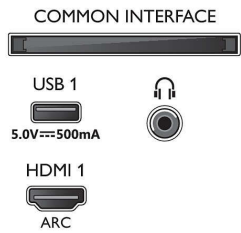

Специфікації

Зображення/дисплей

- Формат кадру: 16:9
- Розмір екрана по діагоналі (у дюймах): 65 дюймів
- Розмір екрана по діагоналі (у метрах): 164 см
- Дисплей: 4K Ultra HD LED
- Роздільна здатність панелі: 3840x2160
- Процесор зображення: Pixel Precise Ultra HD
- Покращення зображення: Ultra Resolution, Dolby Vision, HLG (Hybrid Log Gamma),

- Підтримка HDR10+
- Розмір екрана по діагоналі (у дюймах): 65 дюймів

Підтримувана роздільна здатність дисплея

- Комп'ютерні входи на всіх HDMI: до 4K UHD 3840x2160 при 60 Гц, підтримка HDR, HDR10/ HLG
- Відеовходи на всіх HDMI: до 4K UHD 3840x2160 при 60 Гц, Підтримка HDR, HDR10/

HLG (Hybrid Log Gamma), HDR10+/Dolby Vision

Тюнер/Прийм/Передача

- Цифрові телевізори: DVB-T/T2/T2-HD/C/S/S2
- Відтворення відео: PAL, SECAM
- Підтримка MPEG: MPEG2, MPEG4
- Телегід*: Електронний довідник програм на 8 днів
- Індикація потужності сигналу
- Телетекст: Гіпертекст на 1000 сторінок
- Підтримка HEVC

Connections

Side