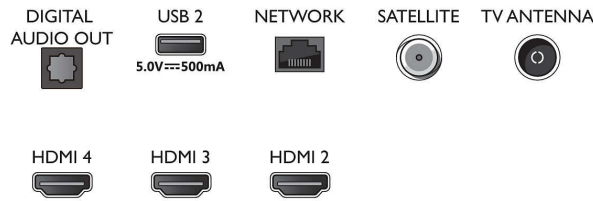

Специфікації

Зображення/дисплей

- Формат кадру: 16:9
- Розмір екрана по діагоналі (у дюймах): 65 дюймів
- Розмір екрана по діагоналі (у метрах): 164 см
- Дисплей: 4K Ultra HD LED
- Роздільна здатність панелі: 3840x2160
- Процесор зображення: Pixel Precise Ultra HD
- Покращення зображення: Ultra Resolution, Dolby Vision, HLG (Hybrid Log Gamma),

- Підтримка HDR10+
- Розмір екрана по діагоналі (у дюймах): 65 дюймів

Підтримувана роздільна здатність дисплея

- Комп'ютерні входи на всіх HDMI: до 4K UHD 3840x2160 при 60 Гц, підтримка HDR, HDR10/ HLG
- Відеовходи на всіх HDMI: до 4K UHD 3840x2160 при 60 Гц, Підтримка HDR, HDR10/

HLG (Hybrid Log Gamma), HDR10+/Dolby Vision

Тюнер/Прийм/Передача

- Цифрові телевізори: DVB-T/T2/T2-HD/C/S/S2
- Відтворення відео: PAL, SECAM
- Підтримка MPEG: MPEG2, MPEG4
- Телегід*: Електронний довідник програм на 8 днів
- Індикація потужності сигналу
- Телетекст: Гіпертекст на 1000 сторінок
- Підтримка HEVC

Connections

Side

Bottom