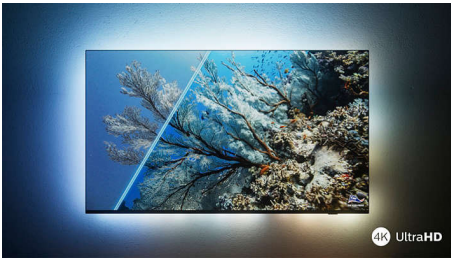

Основні особливості

Підтримка всіх основних форматів HDR

4K UHD-телевізор Philips підтримує всі основні формати HDR, зокрема Dolby Vision. Переглядаючи обов'язковий до перегляду серіал чи найновішу відеогру, ви помітите насиченіші тіні. Яскраві фрагменти блищатимуть. Кольори виглядатимуть реальнішими.