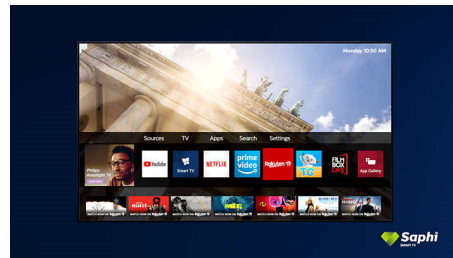

Коллекція SAPHI TV Collection

Коллекція Philips TV Collection. Netflix, Prime Video тощо.