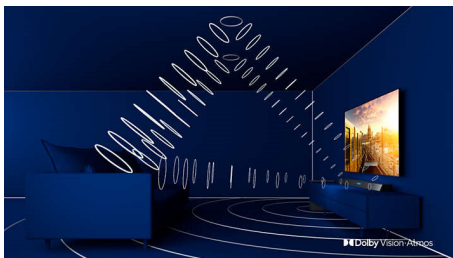

Dolby Vision + Dolby Atmos

Підтримка преміального звуку Dolby та відеоформатів означає, що HDR-контент, який ви переглядатимете, виглядатиме й звучатиме знаменито. Ви насолоджуватиметеся зображенням, що передаватиме справжні задуми режисера, та об'ємним звуком із реальною чіткістю та глибиною.