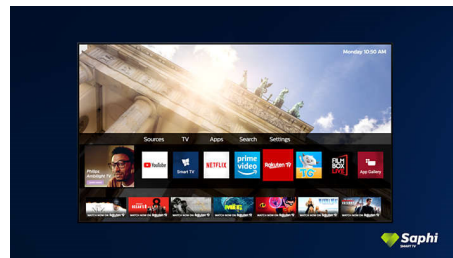

## SAPHI Smart TV

SAPHI – це швидка, інтуїтивна операційна система, завдяки якій користуватися Philips Smart TV є справжнім задоволенням. Насолоджуйтеся чудовою якістю зображення та доступом до чіткого меню у вигляді піктограм натисненням однієї кнопки. Легко керуйте телевізором та виконуйте швидку навігацію популярними додатками Philips Smart TV, зокрема YouTube, Netflix та іншими.