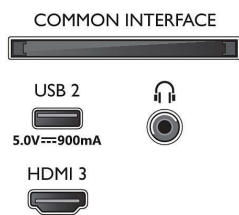

Специфікації

Зображення/дисплей

- Формат кадру: 16:9
- Розмір екрана по діагоналі (у дюймах): 50 дюймів
- Розмір екрана по діагоналі (у метрах): 126 см
- Дисплей: 4K Ultra HD LED
- Роздільна здатність панелі: 3840x2160
- Покращення зображення: Dolby Vision, HLG (Hybrid Log Gamma), Ultra Resolution, Підтримка HDR10+, Micro Dimming
- Розмір екрана по діагоналі (у дюймах): 50 дюймів

Підтримувана роздільна здатність дисплея

- Комп'ютерні входи на всіх HDMI: до 4K UHD 3840x2160 при 60 Гц, підтримка HDR, HDR10/HLG
- Відеовходи на всіх HDMI: до 4K UHD 3840x2160 при 60 Гц, Підтримка HDR, HDR10/HLG (Hybrid Log Gamma), HDR10+/Dolby Vision

Тюнер/Прийом/Передача

- Цифрові телевізори: DVB-T/T2/T2-HD/C/S/S2
- Відтворення відео: PAL, SECAM
- Підтримка MPEG: MPEG2, MPEG4

- Телегід*: Електронний довідник програм на 8 днів
- Індикація потужності сигналу
- Телетекст: Гіпертекст на 1000 сторінок
- Підтримка HEVC

Функції Smart TV

- Взаємодія з користувачем: SimplyShare, Дублювання екрана
- Застосунки SmartTV*: Мережеві відеомагазини, Відкритий веббраузер, ТБ на вимогу, YouTube, Netflix TV
- Просте встановлення: Автоматичне виявлення

Connections

Side