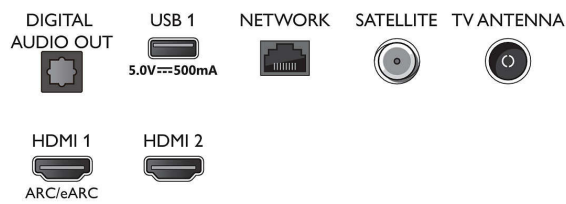

Специфікації

Зображення/дисплей

- Формат кадру: 16:9
- Розмір екрана по діагоналі (у дюймах): 50 дюймів
- Розмір екрана по діагоналі (у метрах): 126 см
- Дисплей: 4K Ultra HD LED
- Роздільна здатність панелі: 3840x2160
- Покращення зображення: Dolby Vision, HLG (Hybrid Log Gamma), Ultra Resolution, Підтримка HDR10+, Micro Dimming
- Розмір екрана по діагоналі (у дюймах): 50 дюймів

Підтримувана роздільна здатність дисплея

- Комп'ютерні входи на всіх HDMI: до 4K UHD 3840x2160 при 60 Гц, підтримка HDR, HDR10/HLG
- Відеовходи на всіх HDMI: до 4K UHD 3840x2160 при 60 Гц, Підтримка HDR, HDR10/HLG (Hybrid Log Gamma), HDR10+/Dolby Vision

Тюнер/Прийом/Передача

- Цифрові телевізори: DVB-T/T2/T2-HD/C/S/S2
- Відтворення відео: PAL, SECAM
- Підтримка MPEG: MPEG2, MPEG4

- Телегід*: Електронний довідник програм на 8 днів
- Індикація потужності сигналу
- Телетекст: Гіпертекст на 1000 сторінок
- Підтримка HEVC

Функції Smart TV

- Взаємодія з користувачем: SimplyShare, Дублювання екрана
- Застосунки SmartTV*: Мережеві відеомагазини, Відкритий веббраузер, ТБ на вимогу, YouTube, Netflix TV
- Просте встановлення: Автоматичне виявлення

Connections

Side

Bottom