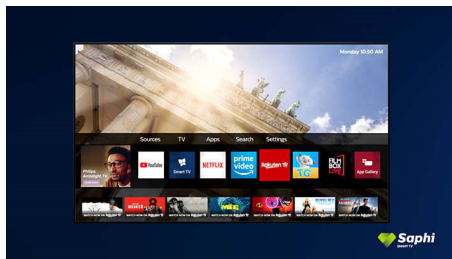

SAPHI Smart TV

Завдяки швидкій, інтуїтивній операційній системі SAPHI користуватися Philips Smart TV є справжнім задоволенням. Насолоджуйтеся чудовою якістю зображення та доступом до зрозумілого меню у вигляді піктограм натисненням однієї кнопки. Легко керуйте телевізором і виконуйте швидку навігацію популярними додатками Philips Smart TV.

З'єднання HDMI

Ready for gaming

Телевізор Philips оснащено найновішим роз'ємом HDMI, який автоматично перемикається в налаштування з низькою затримкою під час відтворення гри на консолі.

Конструкція

Шукаєте телевізор, який підійде до вашої кімнати? Цей 4K телевізор Smart TV причепурився з цієї нагоди! Практично безрамковий екран ідеально впишеться в інтер'єр будь-якого приміщення. А тонка

підставка наштовхує на думку, що екран парить над підставкою чи столом.

Конструкція

Чорна матова рамка. Тонкі ніжки.