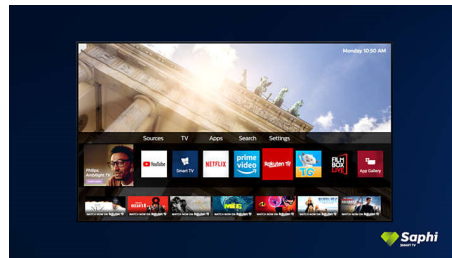

### SAPHI Smart TV

SAPHI – це швидка, інтуїтивна операційна система, завдяки якій користуватися Philips Smart TV є справжнім задоволенням. Насолоджуйтеся чудовою якістю зображення та доступом до чіткого меню у вигляді піктограм натисненням однієї