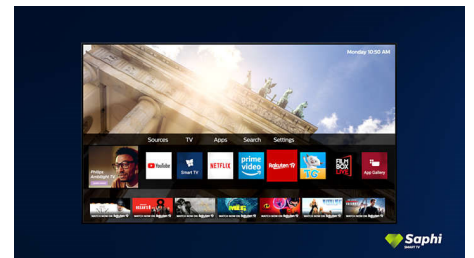

Колекція SAPHI TV Collection

Колекція Philips TV Collection. Netflix, Prime Video тощо.

Граціозна T-подібна підставка

Граціозна T-подібна рамка з матовим металевим покриттям