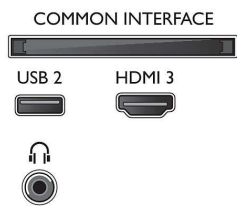

Світлодіодний телевізор 4K UHD Smart TV

Телевізор 139 см (55 д.) із Ambilight 1200 Picture Performance Index, HDR 10+, Процесор Pixel Precise Ultra HD

Специфікації

Ambilight

- Версія Ambilight: 3-стороннє

Зображення/дисплей

- Формат кадру: 16:9
- Розмір екрана по діагоналі (у метрах): 139 см
- Дисплей: 4K Ultra HD LED
- Роздільна здатність панелі: 3840x2160
- Покращення зображення: Micro Dimming, Процесор Pixel Precise Ultra HD, Ultra Resolution, 1200 PPI, Dolby Vision, HDR10+
- Розмір екрана по діагоналі (у дюймах): 55 дюймів

Підтримувана роздільна здатність дисплея

- Комп'ютерні входи на всіх HDMI: до 4K UHD 3840x2160 при 60 Гц
- Відеовходи на всіх HDMI: до 4K UHD 3840x2160 при 60 Гц, Підтримка HDR, HDR10/HLG (Hybrid Log Gamma), HDR10+/Dolby Vision

Тюнер/Прийм./Передача

- Цифрові телевізори: DVB-T/T2/T2-HD/C/S/S2
- Відтворення відео: NTSC, PAL, SECAM
- Підтримка MPEG: MPEG2, MPEG4
- Телегід*: Електронний довідник програм на 8 днів

- Індикація потужності сигналу
- Телетекст: Гіпертекст на 1000 сторінок
- Підтримка HEVC

Функції Smart TV

- Взаємодія з користувачем: SimplyShare, Сертифіковано Wi-Fi Miracast*
- Інтерактивне телебачення: HbbTV
- Програма: Стоп-кадр у телепрограмі, Запис на USB*
- Застосунки SmartTV*: Мережеві відеомагазини, Відкритий веббраузер, ТБ на вимогу, YouTube
- Просте встановлення: Автоматичне виявлення пристроїв Philips, Майстер встановлення мережі,

Connections

Side