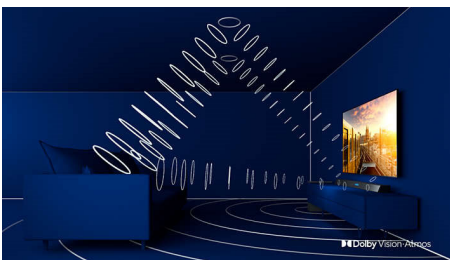

Dolby Vision та Dolby Atmos

Підтримка високоякісного звуку Dolby та відеоформатів означає те, що контент HDR

виглядатиме і звучатиме по-справжньому. Незалежно від того, чи це найновіші потокові серіали чи набір дисків Blu-Ray, ви зможете насолоджуватися контрастністю, яскравістю та кольором, що відображає наміри режисера. Насолоджуйтеся просторовим звучанням із чіткістю, деталями та глибиною.