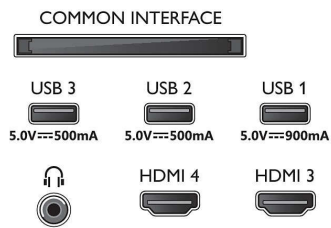

4K телевизор з Ambilight

Телевізор 164 см (65 д.) із Ambilight Звук від Bowers & Wilkins, P5 Picture Engine, Google TV™

65OLED908/12

Специфікації

Ambilight

- Функції Ambilight: Адаптація до кольору стіни, Режим розслаблюючого світла, Режим гри, Музичний режим Ambilight, AmbiWakeup, AmbiSleep, Працює з бездротовими домашніми гучномовцями Philips, Анімація завантаження Ambilight
- Версія Ambilight: 3-стороннє наступного покоління

Зображення/дисплей

- Розмір екрана по діагоналі (у дюймах): 65 дюймів
- Розмір екрана по діагоналі (у метрах): 164 см

- Дисплей: 4K Ultra HD OLED
- Роздільна здатність панелі: 3840 x 2160
- Природна частота оновлення: 120 Гц
- Процесор зображення: P5 AI Perfect Picture Engine
- Покращення зображення: Perfect Natural Motion, Micro Dimming Perfect, Широка кольорова гама 99% DCI/P3, Dolby Vision, Режим PQ зі штучним інтелектом, Підтримка CalMAN, Покращений режим IMAX, Адаптер HDR10+, Режим Filmmaker mode

Роздільна здатність вхідного сигналу

Дисплея

- Роздільна здатність – частота оновлення: 576р – 50 Гц, 640x480 – 60 Гц, 720р – 50 Гц, 60 Гц, 1920x1080р – 24 Гц, 25 Гц, 30 Гц, 50 Гц., 60 Гц, 100 Гц, 120 Гц., 2560x1440 – 60 Гц, 120 Гц, 3840x2160р – 24 Гц, 25 Гц, 30 Гц, 50 Гц., 60 Гц, 100 Гц, 120 Гц.

Тюнер/Прийм./Передача

- Цифрові телевізори: DVB-T/T2/T2-HD/C/S/S2
- Відтворення відео: PAL, SECAM
- Телегід*: Електронний довідник програм на 8 днів

Connections

Side