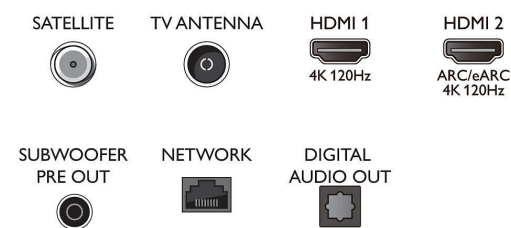

4K телевизор з Ambilight

Телевізор 164 см (65 д.) із Ambilight Звук від Bowers & Wilkins, P5 Picture Engine, Google TV™

65OLED908/12

Специфікації

Ambilight

- Функції Ambilight: Адаптація до кольору стіни, Режим розслаблюючого світла, Режим гри, Музичний режим Ambilight, AmbiWakeup, AmbiSleep, Працює з бездротовими домашніми гучномовцями Philips, Анімація завантаження Ambilight
- Версія Ambilight: 3-стороннє наступного покоління

Зображення/дисплей

- Розмір екрана по діагоналі (у дюймах): 65 дюймів
- Розмір екрана по діагоналі (у метрах): 164 см

- Дисплей: 4K Ultra HD OLED
- Роздільна здатність панелі: 3840 x 2160
- Природна частота оновлення: 120 Гц
- Процесор зображення: P5 AI Perfect Picture Engine
- Покращення зображення: Perfect Natural Motion, Micro Dimming Perfect, Широка кольорова гама 99% DCI/P3, Dolby Vision, Режим PQ зі штучним інтелектом, Підтримка CalMAN, Покращений режим IMAX, Адаптер HDR10+, Режим Filmmaker mode

Роздільна здатність вхідного сигналу

Дисплея

- Роздільна здатність – частота оновлення: 576р – 50 Гц, 640x480 – 60 Гц, 720р – 50 Гц, 60 Гц, 1920x1080р – 24 Гц, 25 Гц, 30 Гц, 50 Гц., 60 Гц, 100 Гц, 120 Гц., 2560x1440 – 60 Гц, 120 Гц, 3840x2160р – 24 Гц, 25 Гц, 30 Гц, 50 Гц., 60 Гц, 100 Гц, 120 Гц.

Тюнер/Прийм./Передача

- Цифрові телевізори: DVB-T/T2/T2-HD/C/S/S2
- Відтворення відео: PAL, SECAM
- Телегід*: Електронний довідник програм на 8 днів

Connections

Side

Bottom