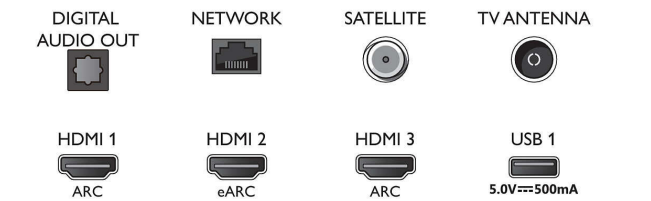

Світлодіодний телевізор 4K UHD Android TV

3-стороннє підсвічування Ambilight Підтримка основних форматів HDR, Процесор P5 Perfect Picture Engine, Телевізор Android TV 126 см (50 д.)

Специфікації

Ambilight

- Функції Ambilight: Вбудована Ambilight+hue, Музичний режим Ambilight, Режим гри, Адаптація до кольору стіни, Режим розслаблюючого світла, AmbiWakeUp, AmbiSleep, Бездротові домашні гучномовці Philips
- Версія Ambilight: 3-стороннє

Зображення/дисплей

- Формат кадру: 16:9
- Розмір екрана по діагоналі (у дюймах): 50 дюймів
- Розмір екрана по діагоналі (у метрах): 126 см

- Дисплей: 4K Ultra HD LED
- Роздільна здатність панелі: 3840x2160
- Процесор зображення: P5 Perfect Picture Engine
- Покращення зображення: Ultra Resolution, Dolby Vision, HDR10+, Micro Dimming Pro, Керування кольорами ISF
- Розмір екрана по діагоналі (у дюймах): 50 дюймів

Підтримувана роздільна здатність дисплея

- Комп'ютерні входи на всіх HDMI: підтримка HDR, HDR10/ HLG, до 4K UHD 3840x2160 при 60 Гц,

50PUS8546/12

- Підтримка HDR, HDR10+/HLG
- Відеовходи на всіх HDMI: до 4K UHD 3840x2160 при 60 Гц, Підтримка HDR, HDR10/HLG (Hybrid Log Gamma), HDR10+/Dolby Vision

Тюнер/Прийм/Передача

- Цифрові телевізори: DVB-T/T2/T2-HD/C/S/S2
- Відтворення відео: PAL, SECAM
- Підтримка MPEG: MPEG2, MPEG4
- Телегід*: Електронний довідник програм на 8 днів
- Індикація потужності сигналу

Connections

Side

Bottom