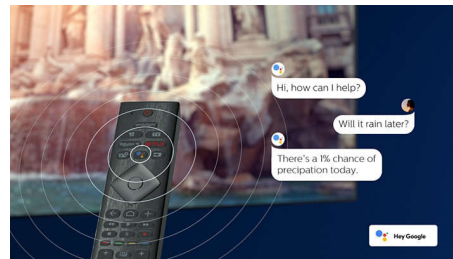

Сумісність із DTS Play-Fi

DTS Play-Fi на телевізорі Philips дозволяє підключитися до сумісних гучномовців у будь-якій кімнаті. Маєте бездротові

50PUS8546/12

гучномовці в кухні? Слухайте й переглядайте фільм, поки готуєте їсти, або слідкуйте за спортивним коментатором, поки готуєте напої для сім'ї.

Голосове керування із штучним інтелектом

Натисніть кнопку на пульті, щоб порозмовляти з Google Помічником. Керуйте розумними домашніми пристроями, які сумісні з телевізором або Google Помічником, за допомогою голосу. Або попросіть Alexa керувати пристроями, які сумісні з телевізором та Alexa.