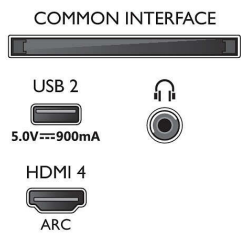

Світлодіодний телевізор 4K UHD Android TV

3-стороннє підсвічування Ambilight Підтримка основних форматів HDR, Процесор P5 Perfect Picture Engine, Телевізор Android TV 126 см (50 д.)

Специфікації

Ambilight

- Функції Ambilight: Вбудована Ambilight+hue, Музичний режим Ambilight, Режим гри, Адаптація до кольору стіни, Режим розслаблюючого світла, AmbiWakeUp, AmbiSleep, Бездротові домашні гучномовці Philips
- Версія Ambilight: 3-стороннє

Зображення/дисплей

- Формат кадру: 16:9
- Розмір екрана по діагоналі (у дюймах): 50 дюймів
- Розмір екрана по діагоналі (у метрах): 126 см

- Дисплей: 4K Ultra HD LED
- Роздільна здатність панелі: 3840x2160
- Процесор зображення: P5 Perfect Picture Engine
- Покращення зображення: Ultra Resolution, Dolby Vision, HDR10+, Micro Dimming Pro, Керування кольорами ISF
- Розмір екрана по діагоналі (у дюймах): 50 дюймів

Підтримувана роздільна здатність дисплея

- Комп'ютерні входи на всіх HDMI: підтримка HDR, HDR10/ HLG, до 4K UHD 3840x2160 при 60 Гц,

50PUS8546/12

- Підтримка HDR, HDR10+/HLG
- Відеовходи на всіх HDMI: до 4K UHD 3840x2160 при 60 Гц, Підтримка HDR, HDR10/HLG (Hybrid Log Gamma), HDR10+/Dolby Vision

Тюнер/Прийм/Передача

- Цифрові телевізори: DVB-T/T2/T2-HD/C/S/S2
- Відтворення відео: PAL, SECAM
- Підтримка MPEG: MPEG2, MPEG4
- Телегід*: Електронний довідник програм на 8 днів
- Індикація потужності сигналу

Connections

Side