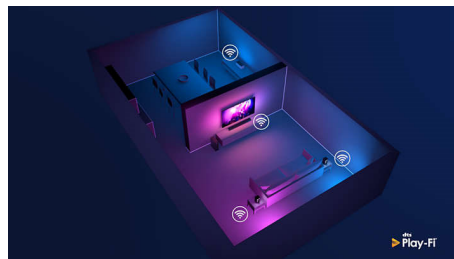

Сумісність із DTS Play-Fi

DTS Play-Fi на телевізорі Philips дозволяє підключитися до сумісних гучномовців у будь-якій кімнаті. Маєте бездротові

50PUS8546/12

гучномовці в кухні? Слухайте й переглядайте фільм, поки готуєте їсти, або слідкуйте за спортивним коментатором, поки готуєте напої для сім'ї.