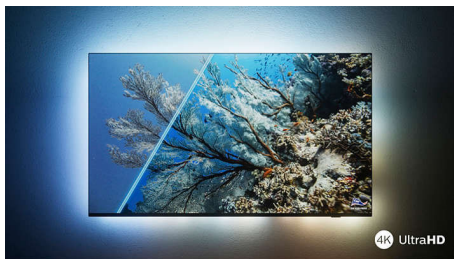

PHILIPS

Téléviseur Smart TV 4K UHD LED

Principaux formats HDR pris en charge Dolby Vision et Dolby Atmos, Téléviseur Smart TV SAPHI 164 cm (65"), Pixel Precise Ultra HD

Points forts

65PUS7607/12

Téléviseur 4K UHD LED

Téléviseur Philips 4K UHD

Une image HDR ultra-nette.
Téléviseur 4K UHD Philips.

Design fin et esthétique

Design fin et esthétique

Design fin et esthétique.

Vous recherchez un téléviseur adapté à votre pièce ? L'écran pratiquement sans cadre de ce téléviseur 4K Smart TV convient à n'importe quel intérieur ou presque. Les pieds fins d'un noir mat donnent l'impression que l'écran flotte dans les airs. L'emballage et les inserts sont fabriqués avec du papier et du carton recyclés.