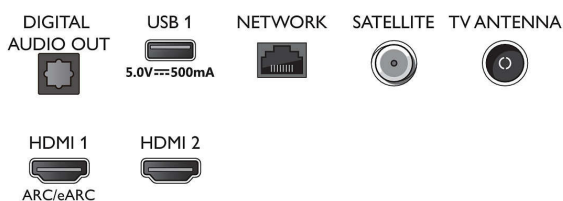

Fonctions de Smart TV

- Interaction utilisateur: SimplyShare, Mode miroir
- Applications Smart TV*: Sites de location de vidéos, Navigateur Internet open source, Télévision à la demande, YouTube, Netflix TV
- Installation facile: Détection automatique des périphériques Philips, Assistant d'installation du réseau, Assistant de réglage
- Facilité d'utilisation: Bouton menu Smart unique, Manuel d'utilisation à l'écran
- Mise à niveau micrologicielle possible: Assist. mise à niv. micrologiciel auto, Possibilité de mise à niveau micrologicielle par USB, Mise à niveau

Connections

Side

Bottom

Téléviseur Smart TV 4K UHD LED

Principaux formats HDR pris en charge Dolby Vision et Dolby Atmos, Téléviseur Smart TV SAPHI 164 cm (65"), Pixel Precise Ultra HD

Caractéristiques

micrologicielle en ligne