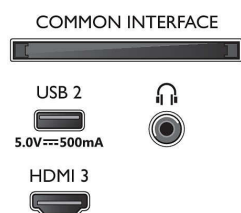

Résolution d'affichage prise en charge

- Entrées ordinateur sur tous les connecteurs HDMI: Jusqu'à 4K UHD 3 840 x 2 160 à 60 Hz,

Compatible HDR, HDR10/HLG

- Entrées vidéo sur tous les connecteurs HDMI: jusqu'à 4K UHD 3 840 x 2 160 à 60 Hz, HDR pris en charge, HDR10/HLG (Hybrid Log Gamma)

Tuner/réception/transmission

- TV numérique: DVB-T/T2/T2-HD/C/S/S2
- Guide des programmes de télévision*: Guide électronique de programmes 8 j.
- Indication de l'intensité du signal
- Télétexte: Hypertexte 1 000 pages
- Compatible HEVC

Fonctions de Smart TV

- Interaction utilisateur: SimplyShare, Mode miroir
- Applications Smart TV*: Sites de location de vidéos, Navigateur Internet open source, Télévision à la demande, YouTube, Netflix TV
- Installation facile: Détection automatique des périphériques Philips, Assistant d'installation du réseau, Assistant de réglage
- Facilité d'utilisation: Bouton menu Smart unique, Manuel d'utilisation à l'écran
- Mise à niveau micrologicielle possible: Assist. mise à niv. micrologiciel auto, Possibilité de mise à niveau micrologicielle par USB, Mise à niveau

Connections

Side