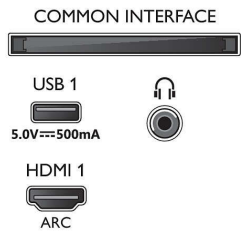

Téléviseur Android 4K UHD

Téléviseur Ambilight 3 côtés Principaux formats HDR pris en charge, Dolby Vision et Dolby Atmos,
Téléviseur Android 108 cm (43")

Caractéristiques

Ambilight

- Fonctions Ambilight: Ambilight intégré, Mode jeu, Mode lounge, S'adapte à la couleur du mur
- Version Ambilight: 3 côtés

Image/affichage

- Format d'image: 16/9
- Diagonale de l'écran (pouces): 43 pouces
- Diagonale de l'écran (cm): 108 cm
- Afficheur: LED 4K Ultra HD
- Résolution d'écran: 3 840 x 2 160

- Moteur d'images: Pixel Precise Ultra HD
- Amélioration de l'image: Ultra Résolution, Dolby Vision, HLG (Hybrid Log Gamma), Compatible HDR10+
- Diagonale de l'écran (pouces): 43 pouces

Résolution d'affichage prise en charge

- Entrées ordinateur sur tous les connecteurs HDMI: Jusqu'à 4K UHD 3 840 x 2 160 à 60 Hz, Compatible HDR, HDR10/HLG
- Entrées vidéo sur tous les connecteurs HDMI:

jusqu'à 4K UHD 3 840 x 2 160 à 60 Hz, HDR pris en charge, HDR10/HLG (Hybrid Log Gamma), HDR10+/Dolby Vision

Tuner/réception/transmission

- TV numérique: DVB-T/T2/T2-HD/C/S/S2
- Lecture vidéo: PAL, SECAM
- Prise en charge MPEG: MPEG-2, MPEG-4
- Guide des programmes de télévision*: Guide électronique de programmes 8 j.
- Indication de l'intensité du signal

Connexions

Side