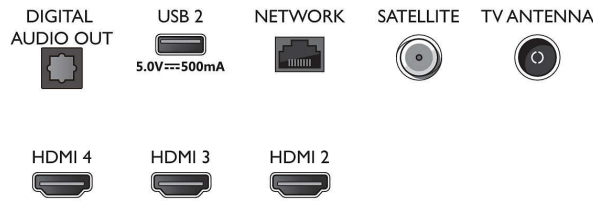

Téléviseur Android 4K UHD

Téléviseur Ambilight 3 côtés Principaux formats HDR pris en charge, Dolby Vision et Dolby Atmos,
Téléviseur Android 108 cm (43")

Caractéristiques

Ambilight

- Fonctions Ambilight: Ambilight intégré, Mode jeu, Mode lounge, S'adapte à la couleur du mur
- Version Ambilight: 3 côtés

Image/affichage

- Format d'image: 16/9
- Diagonale de l'écran (pouces): 43 pouces
- Diagonale de l'écran (cm): 108 cm
- Afficheur: LED 4K Ultra HD
- Résolution d'écran: 3 840 x 2 160

- Moteur d'images: Pixel Precise Ultra HD
- Amélioration de l'image: Ultra Résolution, Dolby Vision, HLG (Hybrid Log Gamma), Compatible HDR10+
- Diagonale de l'écran (pouces): 43 pouces

Résolution d'affichage prise en charge

- Entrées ordinateur sur tous les connecteurs HDMI: Jusqu'à 4K UHD 3 840 x 2 160 à 60 Hz, Compatible HDR, HDR10/HLG
- Entrées vidéo sur tous les connecteurs HDMI:

jusqu'à 4K UHD 3 840 x 2 160 à 60 Hz, HDR pris en charge, HDR10/HLG (Hybrid Log Gamma), HDR10+/Dolby Vision

Tuner/réception/transmission

- TV numérique: DVB-T/T2/T2-HD/C/S/S2
- Lecture vidéo: PAL, SECAM
- Prise en charge MPEG: MPEG-2, MPEG-4
- Guide des programmes de télévision*: Guide électronique de programmes 8 j.
- Indication de l'intensité du signal

Connexions

Side

Bottom