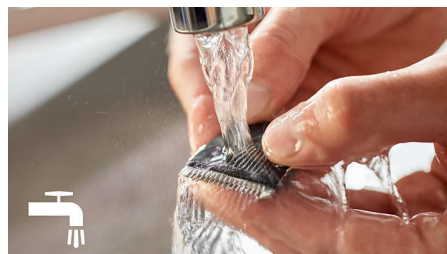

### Лесно почистване

Свалете главата на машинката за подстригване на брада на Philips и я изплакнете под течаща вода за лесно почистване. Изсушете я, преди да я сглобите обратно към уреда.