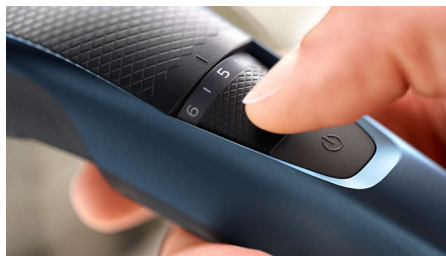

Селектор за прецизност – 20 настройки

Ефективна машинка за подстригване на брада, която подстригва до желаната дължина. Просто завъртете регулиращото колелце до една от 20-те настройки за дължина между 0,5 – 10 мм на стъпки от 0,5 мм.