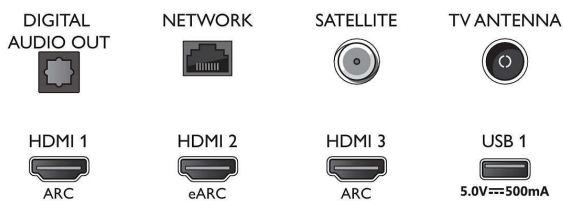

Tuner/réception/transmission

- TV numérique: DVB-T/T2/T2-HD/C/S/S2
- Guide des programmes de télévision*: Guide électronique de programmes 8 j.

Connexions

Side

Bottom

Téléviseur Android 4K UHD LED

Téléviseur Ambilight 3 côtés Principaux formats HDR pris en charge, Moteur P5 Perfect Picture Engine, Téléviseur Android 108 cm (43")

Caractéristiques

- Indication de l'intensité du signal
- Télétexte: Hypertexte 1 000 pages
- Compatible HEVC

Android TV

- Système d'exploitation: Android TV™ 11 (R)
- Applications intégrées: Google Play Films*, Google Search, YouTube, Netflix, BBC iPlayer, Amazon Prime Video, Disney+, Spotify, Apple TV, YouTube Music
- Taille de la mémoire (flash): 16 Go*
- Cloud de gaming: GeForce NOW, Stadia