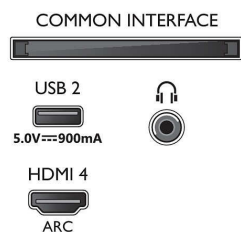

Téléviseur Android 4K UHD LED

Téléviseur Ambilight 3 côtés Principaux formats HDR pris en charge, Moteur P5 Perfect Picture Engine, Téléviseur Android 108 cm (43")

Caractéristiques

Ambilight

- Fonctions Ambilight: Ambilight + Hue intégrés, Musique Ambilight, Mode jeu, S'adapte à la couleur du mur, Mode lounge, AmbiWakeup, AmbiSleep, Enceintes domestiques sans fil Philips, Ambilight Aurora, Animation de démarrage Ambilight
- Version Ambilight: 3 côtés

Image/affichage

- Format d'image: 16/9
- Diagonale de l'écran (cm): 108 cm

- Afficheur: LED 4K Ultra HD
- Résolution d'écran: 3840 x 2160
- Fréquence de rafraîchissement natif: 60 Hz
- Moteur d'images: Moteur P5 Perfect Picture Engine
- Amélioration de l'image: Dolby Vision, HDR10+, Mode réalisateur, Micro Dimming Pro, Natural Motion, Wide Color Gamut 90 % DCI/P3
- Diagonale de l'écran (pouces): 43 pouces

43PUS8507/12

Résolution d'entrée de l'écran

- Résolution - fréquence de rafraîchissement: 576p-50 Hz, 640 x 480 - 60 Hz, 720p - 50 Hz, 60 Hz, 2560 x 1440 - 60 Hz, 1920 x 1080p - 24 Hz, 25 Hz, 30 Hz, 3840 x 2160p - 24 Hz, 25 Hz, 30 Hz, 50 Hz, 60 Hz

Tuner/réception/transmission

- TV numérique: DVB-T/T2/T2-HD/C/S/S2
- Guide des programmes de télévision*: Guide électronique de programmes 8 j.

Connexions

Side