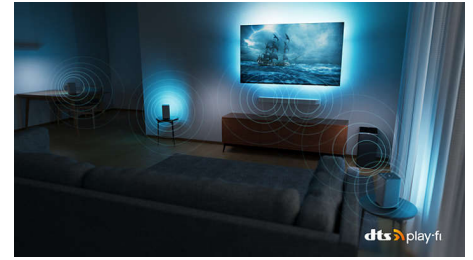

Dolby Vision et Dolby Atmos

Grâce aux technologies Dolby Vision et Dolby Atmos intégrées, vos films, émissions et jeux bénéficient d'une qualité visuelle et sonore incroyable. L'image est fidèle à la vision du réalisateur. Finie, la déception des scènes trop sombres pour comprendre ce qu'il se passe ! Entendez chaque mot clairement. Vivez des effets sonores entièrement immersifs.

43PUS8507/12

Compatible DTS Play-Fi

Le système audio domestique sans fil Philips avec technologie DTS Play-Fi permet une connexion à des barres de son et des enceintes sans fil compatibles dans toute la maison en quelques secondes. Écoutez des films dans la cuisine. Diffusez de la musique dans n'importe quelle pièce. Vous pouvez même créer un système de Home Cinéma en utilisant votre téléviseur Philips comme enceinte centrale.