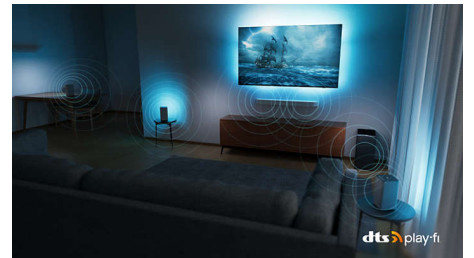

Compatible DTS Play-Fi

Connectez le système audio domestique sans fil Philips avec technologie DTS Play-Fi à des enceintes sans fil compatibles dans toute la maison en quelques secondes. Écoutez un film dans la cuisine pendant que vous vous préparez un en-cas. Diffusez de la musique où bon vous semble. Suivez les commentaires de votre match même si vous devez quitter la pièce.

Sound by
Bowers & Wilkins

OLED+

P AI Intelligent
Picture Engine

IMAX
ENHANCED

Dolby
VISION-ATMOS

dts play-fi

nvidia
G-SYNC