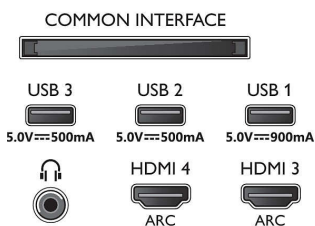

Tuner/réception/transmission

- TV numérique: DVB-T/T2/T2-HD/C/S/S2
- Guide des programmes de télévision*: Guide électronique de programmes 8 j.
- Indication de l'intensité du signal

Connections

Side

Bottom