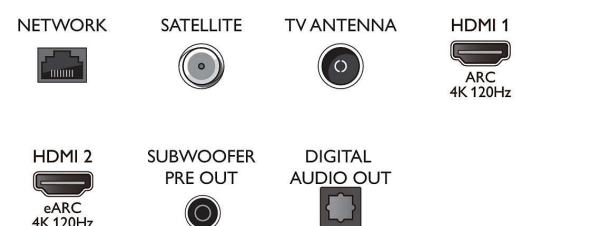

Tuner/réception/transmission

- TV numérique: DVB-T/T2/T2-HD/C/S/S2
- Guide des programmes de télévision*: Guide électronique de programmes 8 j.
- Indication de l'intensité du signal

Connections

Side

Bottom