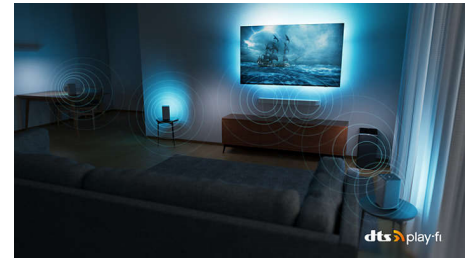

### Dolby Vision et Dolby Atmos

Grâce aux technologies Dolby Vision et Dolby Atmos intégrées, vos films, émissions et jeux bénéficient d'une qualité visuelle et

55OLED837/12

sonore incroyable. L'image est fidèle à la vision du réalisateur. Finie, la déception des scènes trop sombres pour comprendre ce qu'il se passe ! Entendez chaque mot clairement. Vivez des effets sonores entièrement immersifs.

### Compatible DTS Play-Fi

Le système audio domestique sans fil Philips avec technologie DTS Play-Fi permet une connexion à des barres de son et des enceintes sans fil compatibles dans toute la maison en quelques secondes. Écoutez des films dans la cuisine. Diffusez de la musique dans n'importe quelle pièce. Vous pouvez même créer un système de Home Cinéma en utilisant votre téléviseur Philips comme enceinte centrale.