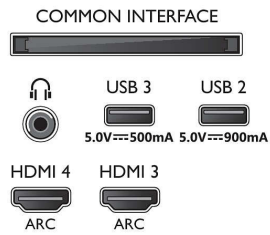

Téléviseur Android 4K UHD

Moteur P5 AI Perfect Picture Engine Son Dolby Atmos, Téléviseur Ambilight 4 côtés, Téléviseur Android 139 cm (55")

55OLED837/12

Caractéristiques

Ambilight

- Fonctions Ambilight: Ambilight + Hue intégrés, Musique Ambilight, Mode jeu, S'adapte à la couleur du mur, Mode lounge, AmbiWakeup, AmbiSleep, Enceintes domestiques sans fil Philips, Ambilight Aurora, Animation de démarrage Ambilight
- Version Ambilight: 4 côtés nouvelle génération

Image/affichage

- Diagonale de l'écran (cm): 139 cm
- Afficheur: OLED 4K Ultra HD

- Résolution d'écran: 3840 x 2160
- Fréquence de rafraîchissement natif: 120 Hz
- Moteur d'images: Moteur P5 AI Perfect Picture Engine
- Amélioration de l'image: Wide Color Gamut 99 % DCI/P3, Dolby Vision, Perfect Natural Motion, Micro Dimming Perfect, Mode QI IA, CalMAN Ready, HDR10+ Adaptive, Mode IMAX amélioré, Mode réalisateur
- Diagonale de l'écran (pouces): 55 pouces

Résolution d'entrée de l'écran

- Résolution - fréquence de rafraîchissement: 576p-50 Hz, 640 x 480 - 60 Hz, 720p - 50 Hz, 60 Hz, 2560 x 1440 - 60 Hz, 120 Hz, 1920 x 1080p - 24 Hz, 25 Hz, 30 Hz, 50 Hz, 3840 x 2160p - 24 Hz, 25 Hz, 30 Hz, 50 Hz, , 60 Hz, 100 Hz, 120 Hz.

Tuner/réception/transmission

- TV numérique: DVB-T/T2/T2-HD/C/S/S2
- Guide des programmes de télévision*: Guide électronique de programmes 8 j.

Connexions

Side