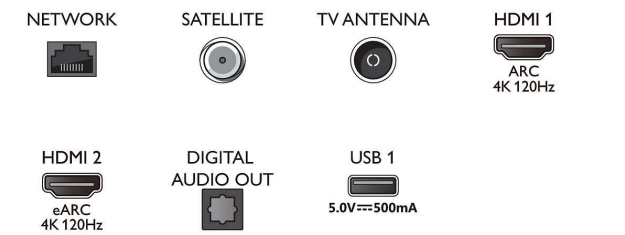

Téléviseur Android 4K UHD

Moteur P5 AI Perfect Picture Engine Son Dolby Atmos, Téléviseur Ambilight 4 côtés, Téléviseur Android 139 cm (55")

55OLED837/12

Caractéristiques

Ambilight

- Fonctions Ambilight: Ambilight + Hue intégrés, Musique Ambilight, Mode jeu, S'adapte à la couleur du mur, Mode lounge, AmbiWakeup, AmbiSleep, Enceintes domestiques sans fil Philips, Ambilight Aurora, Animation de démarrage Ambilight
- Version Ambilight: 4 côtés nouvelle génération

Image/affichage

- Diagonale de l'écran (cm): 139 cm
- Afficheur: OLED 4K Ultra HD

- Résolution d'écran: 3840 x 2160
- Fréquence de rafraîchissement natif: 120 Hz
- Moteur d'images: Moteur P5 AI Perfect Picture Engine
- Amélioration de l'image: Wide Color Gamut 99 % DCI/P3, Dolby Vision, Perfect Natural Motion, Micro Dimming Perfect, Mode QI IA, CalMAN Ready, HDR10+ Adaptive, Mode IMAX amélioré, Mode réalisateur
- Diagonale de l'écran (pouces): 55 pouces

Résolution d'entrée de l'écran

- Résolution - fréquence de rafraîchissement: 576p-50 Hz, 640 x 480 - 60 Hz, 720p - 50 Hz, 60 Hz, 2560 x 1440 - 60 Hz, 120 Hz, 1920 x 1080p - 24 Hz, 25 Hz, 30 Hz, 50 Hz, 3840 x 2160p - 24 Hz, 25 Hz, 30 Hz, 50 Hz, , 60 Hz, 100 Hz, 120 Hz.

Tuner/réception/transmission

- TV numérique: DVB-T/T2/T2-HD/C/S/S2
- Guide des programmes de télévision*: Guide électronique de programmes 8 j.

Connexions

Side

Bottom