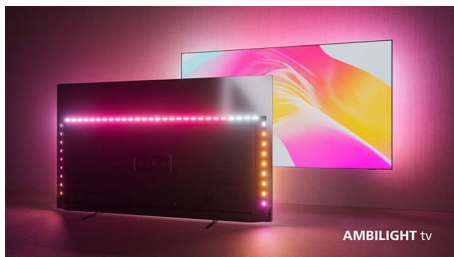

Le Xtra. Téléviseur 4K Ambilight mini-LED.

- L'immersion dans les contenus que vous aimez. Téléviseur Ambilight
- Un grand écran éclatant. Pour chaque scène dramatique
- Mini-LED. Zones de rétroéclairage intelligentes. Contraste incroyable.
- La perfection, quelle que soit la source. Moteur Philips P5.

Voyez grand sans compromis.

- Image et son cinématographiques. Dolby Vision et Dolby Atmos.
- Prend en charge tous les principaux formats HDR
- Design haut de gamme. Conçu pour l'avenir.

Un son flexible. Des jeux épiques. Une commande intelligente.

Téléviseur Ambilight

Les téléviseurs Ambilight sont équipés de LED placées derrière l'écran qui réagissent à l'image affichée pour vous plonger au cœur d'un halo de lumière colorée. Tout est transformé : votre téléviseur semble plus grand et l'immersion dans vos séries, films et jeux préférés est totale.