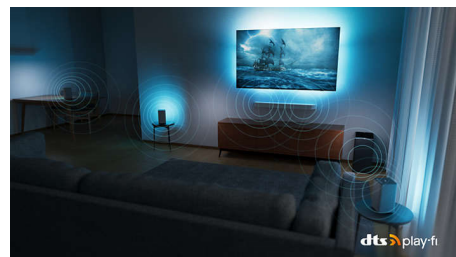

DTS Play-Fi

Connectez le système audio domestique sans fil Philips avec technologie DTS Play-Fi à des barres de son et des enceintes sans fil compatibles dans toute la maison en quelques secondes. Écoutez des films dans la cuisine. Écoutez de la musique où que vous soyez.