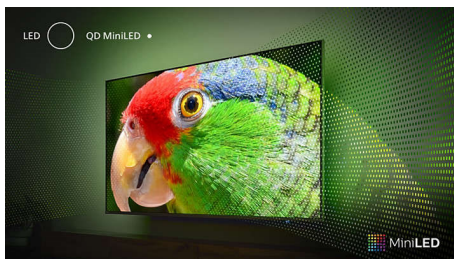

Technologie mini-LED

Peu importe ce que vous regardez, la technologie mini-LED Xtras vous offre une image grand écran vraiment impressionnante, avec des noirs profonds, un contraste net et des couleurs réalistes. De plus, ce téléviseur 4K Ambilight UHD est compatible avec tous les principaux formats HDR, ce qui vous permet de voir plus de détails, même dans les zones sombres et lumineuses.

Téléviseur MiniLED

Mini-LED. Zones de rétroéclairage intelligentes. Contraste incroyable.