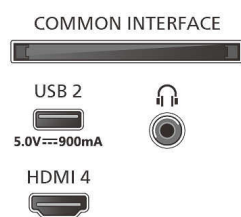

Caractéristiques

Ambilight

- Fonctions Ambilight: S'adapte à la couleur du mur, Mode lounge, Mode jeu, Musique Ambilight, AmbiWakeup, AmbiSleep, compatible avec les enceintes domestiques sans fil Philips, Animation de démarrage Ambilight
- Version Ambilight: 3 côtés

Image/affichage

- Diagonale de l'écran (pouces): 55 pouces
- Diagonale de l'écran (cm): 139 cm
- Afficheur: LED 4K Ultra HD

- Résolution d'écran: 3840 x 2160
- Fréquence de rafraîchissement natif: 120 Hz
- Processeur d'images: Moteur P5 Perfect Picture Engine
- Amélioration de l'image: Perfect Natural Motion, Micro Dimming Premium, HDR10+, Dolby Vision, HLG (Hybrid Log Gamma), CalMAN Ready

Résolution d'entrée de l'écran

- Résolution - fréquence de rafraîchissement: 576p-50 Hz, 640 x 480 - 60 Hz, 720p - 50 Hz, 60 Hz, 2560 x 1440 - 60 Hz, 120 Hz, 1920 x 1080p -

- 24 Hz, 25 Hz, 30 Hz, 50 Hz, , 60 Hz, 100 Hz, 120 Hz., 3840 x 2160p - 24 Hz, 25 Hz, 30 Hz, 50 Hz, , 60 Hz, 100 Hz, 120 Hz.

Tuner/réception/transmission

- TV numérique: DVB-T/T2/T2-HD/C/S/S2
- Lecture vidéo: PAL, SECAM
- Guide des programmes de télévision*: Guide électronique de programmes 8 j.
- Indication de l'intensité du signal
- Télétexte: Hypertexte 1 000 pages
- Compatible HEVC

Connections

Side