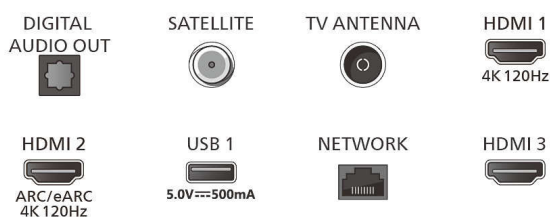

Caractéristiques

Ambilight

- Fonctions Ambilight: S'adapte à la couleur du mur, Mode lounge, Mode jeu, Musique Ambilight, AmbiWakeup, AmbiSleep, compatible avec les enceintes domestiques sans fil Philips, Animation de démarrage Ambilight
- Version Ambilight: 3 côtés

Image/affichage

- Diagonale de l'écran (pouces): 55 pouces
- Diagonale de l'écran (cm): 139 cm
- Afficheur: LED 4K Ultra HD

- Résolution d'écran: 3840 x 2160
- Fréquence de rafraîchissement natif: 120 Hz
- Processeur d'images: Moteur P5 Perfect Picture Engine
- Amélioration de l'image: Perfect Natural Motion, Micro Dimming Premium, HDR10+, Dolby Vision, HLG (Hybrid Log Gamma), CalMAN Ready

Résolution d'entrée de l'écran

- Résolution - fréquence de rafraîchissement: 576p-50 Hz, 640 x 480 - 60 Hz, 720p - 50 Hz, 60 Hz, 2560 x 1440 - 60 Hz, 120 Hz, 1920 x 1080p -

- 24 Hz, 25 Hz, 30 Hz, 50 Hz, , 60 Hz, 100 Hz, 120 Hz., 3840 x 2160p - 24 Hz, 25 Hz, 30 Hz, 50 Hz, , 60 Hz, 100 Hz, 120 Hz.

Tuner/réception/transmission

- TV numérique: DVB-T/T2/T2-HD/C/S/S2
- Lecture vidéo: PAL, SECAM
- Guide des programmes de télévision*: Guide électronique de programmes 8 j.
- Indication de l'intensité du signal
- Télétexte: Hypertexte 1 000 pages
- Compatible HEVC

Connections

Side

Bottom