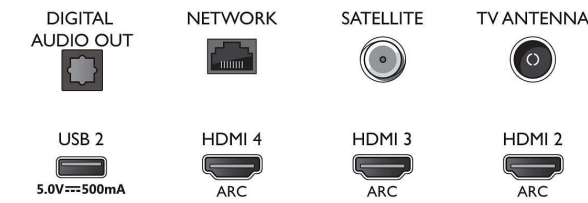

Tuner/réception/transmission

- TV numérique: DVB-T/T2/T2-HD/C/S/S2
- Lecture vidéo: PAL, SECAM
- Prise en charge MPEG: MPEG-2, MPEG-4
- Guide des programmes de télévision*: Guide

Connexions

Side

Bottom

Téléviseur Android 4K UHD - son Bowers & Wilkins

Un son signé Bowers & Wilkins Téléviseur Ambilight 108 cm (43"), Principaux formats HDR pris en charge, Moteur P5 Perfect Picture Engine

Caractéristiques

- électronique de programmes 8 j.
- Indication de l'intensité du signal
- Télétexte: Hypertexte 1 000 pages
- Compatible HEVC