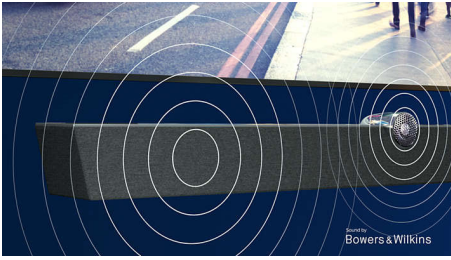

Téléviseur Android 4K UHD - son Bowers & Wilkins

Un son signé Bowers & Wilkins Téléviseur Ambilight 108 cm (43"), Principaux formats HDR pris en charge, Moteur P5 Perfect Picture Engine

Points forts

Un son signé Bowers & Wilkins

Les acousticiens de légende de Bowers & Wilkins ont conçu une enceinte d'exception, offrant des performances d'un réalisme extraordinaire. Le caisson de basses intégré, les tweeters et les haut-parleurs à large bande produisent des basses précises, des dialogues parfaitement clairs et des hautes fréquences limpides, même à volume réduit.