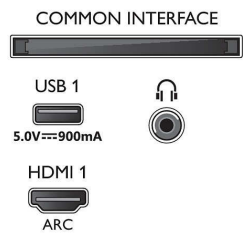

Téléviseur Android 4K UHD - son Bowers & Wilkins

Un son signé Bowers & Wilkins Téléviseur Ambilight 108 cm (43"), Principaux formats HDR pris en charge, Moteur P5 Perfect Picture Engine

Caractéristiques

Ambilight

- Fonctions Ambilight: Ambilight + Hue intégrés, Musique Ambilight, Mode jeu, S'adapte à la couleur du mur, Mode lounge, AmbiWakeup, AmbiSleep
- Version Ambilight: 3 côtés

Image/affichage

- Format d'image: 16/9
- Diagonale de l'écran (pouces): 43 pouces
- Diagonale de l'écran (cm): 108 cm
- Afficheur: LED 4K Ultra HD

- Résolution d'écran: 3 840 x 2 160
- Moteur d'images: Moteur P5 Perfect Picture Engine
- Amélioration de l'image: Wide Color Gamut 90 % DCI/P3, Ultra Résolution, Dolby Vision, HDR10+, PPI de 2 300

Résolution d'affichage prise en charge

- Entrées ordinateur sur tous les connecteurs HDMI: Jusqu'à 4K UHD 3 840 x 2 160 à 60 Hz, Compatible HDR, HDR10/HLG, Compatible HDR,

43PUS9235/12

HDR10+/HLG

- Entrées vidéo sur tous les connecteurs HDMI: jusqu'à 4K UHD 3 840 x 2 160 à 60 Hz, HDR pris en charge, HDR10/HLG (Hybrid Log Gamma), HDR10+/Dolby Vision

Tuner/réception/transmission

- TV numérique: DVB-T/T2/T2-HD/C/S/S2
- Lecture vidéo: PAL, SECAM
- Prise en charge MPEG: MPEG-2, MPEG-4
- Guide des programmes de télévision*: Guide

Connexions

Side