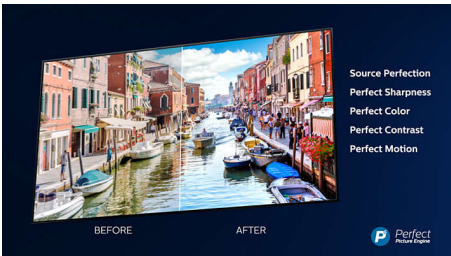

Moteur P5 Perfect Picture Engine

Le moteur Philips P5 produit une image aussi saisissante que vos contenus préférés. Les détails gagnent sensiblement en profondeur. Les couleurs sont éclatantes, avec des tons de

peau naturels. Le contraste est si net que vous ressentirez chaque détail, et les mouvements sont parfaitement fluides.