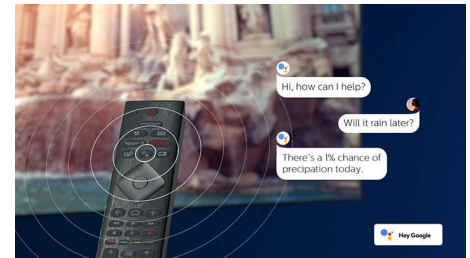

Assistant vocal

Commandez vocalement votre téléviseur Philips Android. Vous voulez jouer, regarder Netflix, ou encore rechercher des contenus et des applications dans Google Play Store ? Il suffit de le dire à votre téléviseur. Vous pouvez même commander tous vos appareils domestiques connectés compatibles avec l'Assistant Google, ce qui vous permet par exemple de tamiser la lumière et de régler le thermostat pour une soirée cinéma réussie, le tout sans quitter votre canapé. Vous n'aurez plus jamais à rechercher votre télécommande. Vous pouvez désormais utiliser des appareils équipés d'Alexa, tels que l'Amazon Echo, pour commander vocalement votre Smart TV Philips. Allumez votre téléviseur, changez de chaîne, sélectionnez votre console de jeux et plus encore grâce à Alexa.