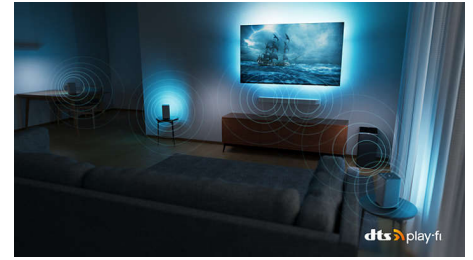

Dolby Vision et Dolby Atmos

Grâce aux technologies Dolby Vision et Dolby Atmos intégrées, vos films, émissions et jeux bénéficient d'une qualité visuelle et sonore incroyable. L'image est fidèle à la vision du réalisateur. Finie, la déception des scènes trop sombres pour comprendre ce qu'il se passe ! Entendez chaque mot clairement. Vivez des effets sonores entièrement immersifs.

58PUS8507/12

Compatible DTS Play-Fi

Le système audio domestique sans fil Philips avec technologie DTS Play-Fi permet une connexion à des barres de son et des enceintes sans fil compatibles dans toute la maison en quelques secondes. Écoutez des films dans la cuisine. Diffusez de la musique dans n'importe quelle pièce. Vous pouvez même créer un système de Home Cinéma en utilisant votre téléviseur Philips comme enceinte centrale.