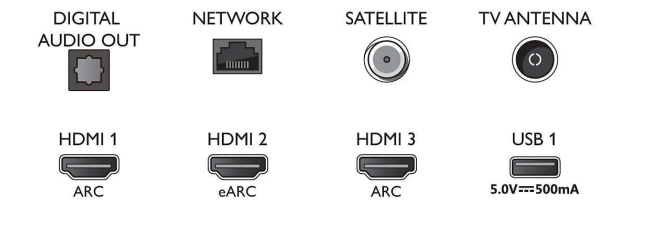

Tuner/réception/transmission

- TV numérique: DVB-T/T2/T2-HD/C/S/S2
- Guide des programmes de télévision*: Guide électronique de programmes 8 j.

Connexions

Side

Bottom

Téléviseur Android 4K UHD LED

Téléviseur Ambilight 3 côtés Principaux formats HDR pris en charge, Moteur P5 Perfect Picture Engine, Téléviseur Android 146 cm (58")

Caractéristiques

- Indication de l'intensité du signal
- Télétex: Hypertex 1 000 pages
- Compatible HEVC

Android TV

- Système d'exploitation: Android TV™ 11 (R)
- Applications intégrées: Google Play Films*, Google Search, YouTube, Netflix, BBC iPlayer, Amazon Prime Video, Disney+, Spotify, Apple TV, YouTube Music
- Taille de la mémoire (flash): 16 Go*
- Cloud de gaming: GeForce NOW, Stadia