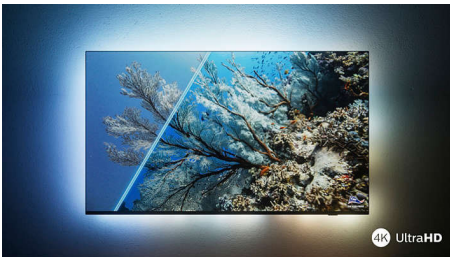

Une image HDR saisissante

Vous souhaitez une image parfaite pour chaque scène ? Votre téléviseur 4K UHD Philips est compatible avec tous les principaux formats HDR, pour des images nettes et éclatantes. Chaque détail est visible, dans les zones les plus sombres comme les plus claires.