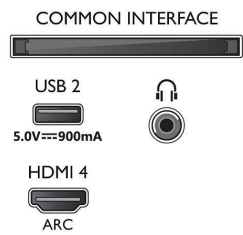

Téléviseur Android 4K UHD LED

Téléviseur Ambilight 3 côtés Principaux formats HDR pris en charge, Moteur P5 Perfect Picture Engine, Téléviseur Android 146 cm (58")

Caractéristiques

Ambilight

- Fonctions Ambilight: Ambilight + Hue intégrés, Musique Ambilight, Mode jeu, S'adapte à la couleur du mur, Mode lounge, AmbiWakeup, AmbiSleep, Enceintes domestiques sans fil Philips, Ambilight Aurora, Animation de démarrage Ambilight
- Version Ambilight: 3 côtés

Image/affichage

- Format d'image: 16/9
- Diagonale de l'écran (cm): 146 cm

- Afficheur: LED 4K Ultra HD
- Résolution d'écran: 3840 x 2160
- Fréquence de rafraîchissement natif: 60 Hz
- Moteur d'images: Moteur P5 Perfect Picture Engine
- Amélioration de l'image: Dolby Vision, HDR10+, Mode réalisateur, Micro Dimming Pro, Natural Motion, Wide Color Gamut 90 % DCI/P3
- Diagonale de l'écran (pouces): 58 pouces

Résolution d'entrée de l'écran

- Résolution - fréquence de rafraîchissement: 576p-50 Hz, 640 x 480 - 60 Hz, 720p - 50 Hz, 60 Hz, 2560 x 1440 - 60 Hz, 1920 x 1080p - 24 Hz, 25 Hz, 30 Hz, 3840 x 2160p - 24 Hz, 25 Hz, 30 Hz, 50 Hz, 60 Hz

Tuner/réception/transmission

- TV numérique: DVB-T/T2/T2-HD/C/S/S2
- Guide des programmes de télévision*: Guide électronique de programmes 8 j.

Connexions

Side