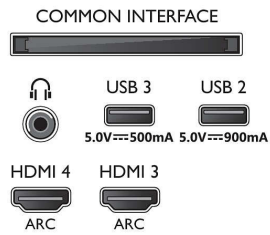

Téléviseur Android 4K UHD OLED

Moteur P5 AI Perfect Picture Engine Son Dolby Atmos, Téléviseur Ambilight 3 côtés, Téléviseur Android 164 cm (65")

Caractéristiques

Ambilight

- Fonctions Ambilight: Ambilight + Hue intégrés, S'adapte à la couleur du mur, Mode lounge, Mode jeu, Musique Ambilight, AmbiWakeUp, AmbiSleep, Enceintes domestiques sans fil Philips, Ambilight Aurora, Animation de démarrage Ambilight
- Version Ambilight: 3 côtés

Image/affichage

- Diagonale de l'écran (cm): 164 cm
- Afficheur: OLED 4K Ultra HD

- Résolution d'écran: 3840 x 2160
- Fréquence de rafraîchissement natif: 120 Hz
- Moteur d'images: Moteur P5 AI Perfect Picture Engine
- Amélioration de l'image: Perfect Natural Motion, Micro Dimming Perfect, Wide Color Gamut 99 % DCI/P3, Dolby Vision, Mode QI IA, CalMAN Ready, HDR10+ Adaptive, Mode réalisateur
- Diagonale de l'écran (pouces): 65 pouces

65OLED707/12

Résolution d'entrée de l'écran

- Résolution - fréquence de rafraîchissement: 576p-50 Hz, 640 x 480 - 60 Hz, 720p - 50 Hz, 60 Hz, 1920 x 1080p - 24 Hz, 25 Hz, 30 Hz, 50 Hz, , 60 Hz, 100 Hz, 120 Hz., 2560 x 1440 - 60 Hz, 120 Hz, 3840 x 2160p - 24 Hz, 25 Hz, 30 Hz, 50 Hz, , 60 Hz, 100 Hz, 120 Hz.

Tuner/réception/transmission

- TV numérique: DVB-T/T2/T2-HD/C/S/S2
- Guide des programmes de télévision*: Guide

Connexions

Side