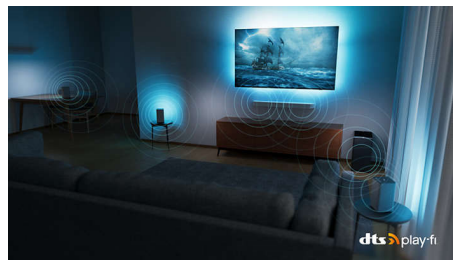

Compatible DTS Play-Fi

Le système audio domestique sans fil Philips avec technologie DTS Play-Fi permet une connexion à des barres de son et des enceintes sans fil compatibles dans toute la maison en quelques secondes. Écoutez des films dans la

65OLED707/12

cuisine. Diffusez de la musique dans n'importe quelle pièce. Vous pouvez même créer un système de Home Cinéma en utilisant votre téléviseur Philips comme enceinte centrale.