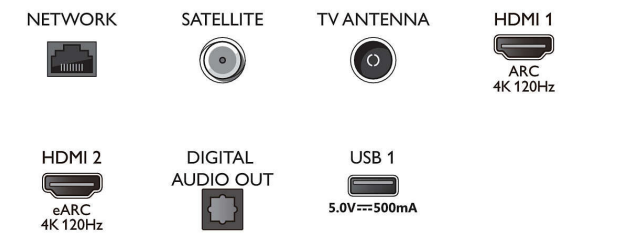

Tuner/réception/transmission

- TV numérique: DVB-T/T2/T2-HD/C/S/S2
- Guide des programmes de télévision*: Guide

Connexions

Side

Bottom

Téléviseur Android 4K UHD OLED

Moteur P5 AI Perfect Picture Engine Son Dolby Atmos, Téléviseur Ambilight 3 côtés, Téléviseur Android 164 cm (65")

Caractéristiques

- électronique de programmes 8 j.
- Indication de l'intensité du signal
- Télétexte: Hypertexte 1 000 pages
- Compatible HEVC

Android TV

- Système d'exploitation: Android TV™ 11 (R)
- Applications intégrées: Google Play Films*, Google Search, YouTube, Netflix, Apple TV, BBC iPlayer, Spotify, Amazon Prime Video, Disney+, Application Fitness, YouTube Music
- Taille de la mémoire (flash): 16 Go*